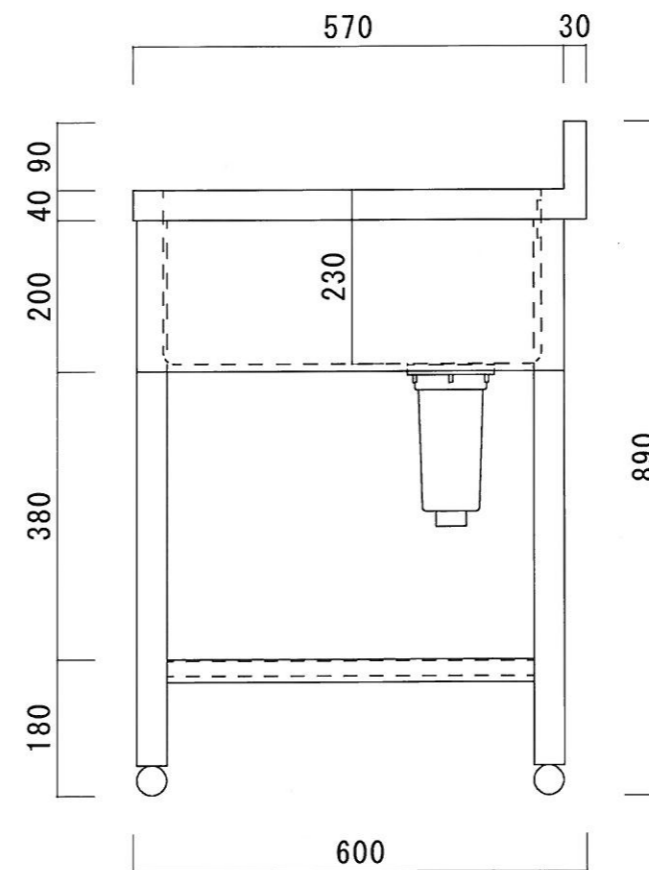

仕 様

シンク	SUS-430
排水金具	115GSゴミ収納器 (ポリプロピレン)
オーバーフロー金具	クロムメッキ
排水ホース	軟質塩ビ
脚	SUS-430 アングル仕上
底板	C型スノコ
アジャストボール	SUS-430
エプロン	三方エプロン SUS-430

ニッサンハロー(株)	品名 全槽シンク	品番 1S-1060 (1.000*600*800+90)	縮尺 1:10	承認	承認	承認	図番 G-050
------------	-------------	----------------------------------	------------	----	----	----	-------------