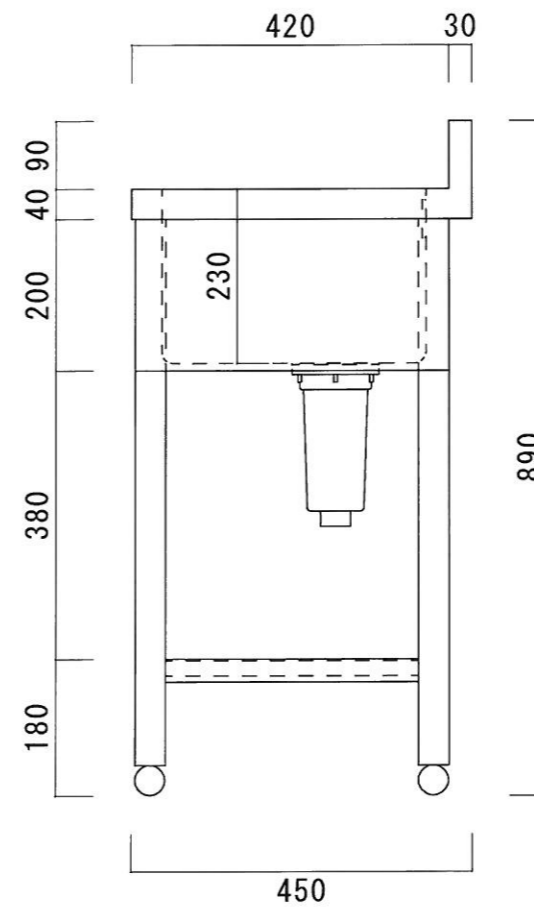

仕 様

シンク	SUS-430
排水金具	115GSゴミ収納器 (ホリフビレ)
オーバーフロー金具	クロムメッキ
排水ホース	軟質塩ビ
脚	SUS-430 アングル仕上
底板	C型スノコ
アジャストボール	SUS-430
エプロン	三方エプロン SUS-430

ニッサンハロー(株)	品名 全槽シンク	品番 1S-1245 (1.200*450*800+90)	縮尺 1:10	承認	承認	承認	図番 G-006
------------	-------------	----------------------------------	------------	----	----	----	-------------