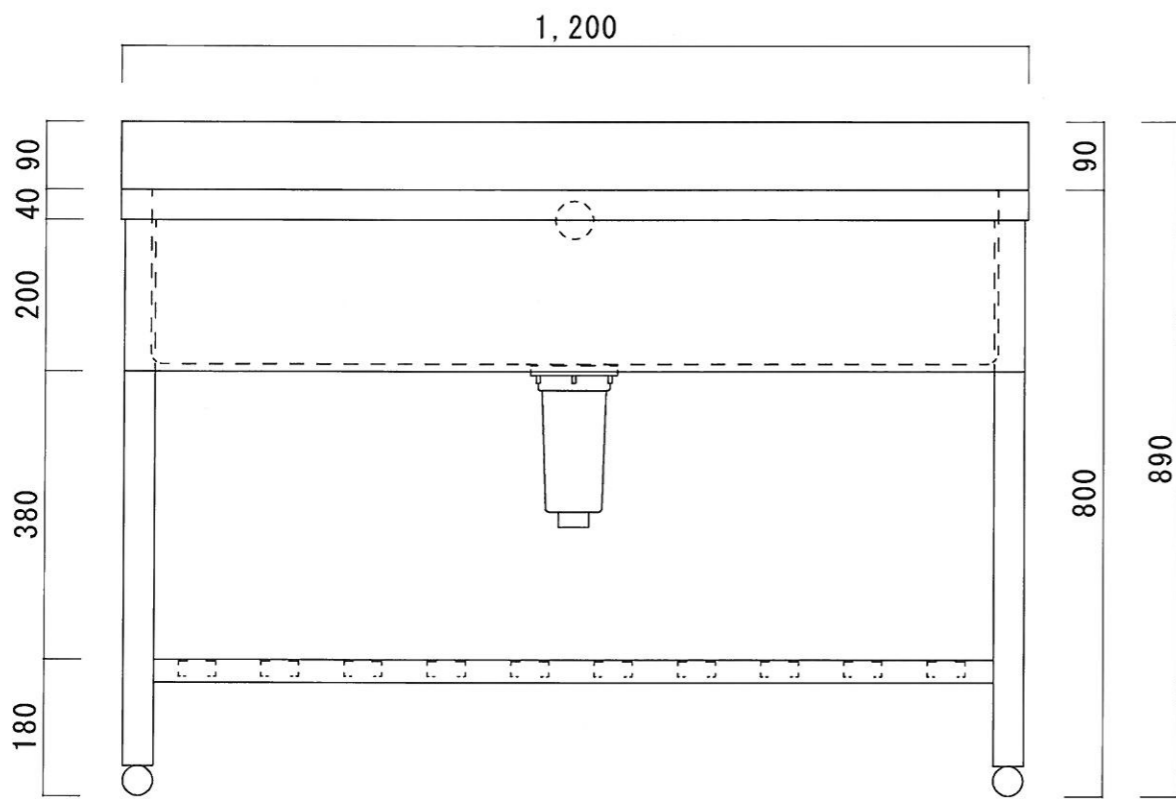

仕 様

シンク	SUS-430
排水金具	115GSゴミ収納器 (ホリフビレ)
オーバーフロー金具	クロムメッキ
排水ホース	軟質塩ビ
脚	SUS-430 アングル仕上
底板	C型スノコ
アジャストボール	SUS-430
エプロン	三方エプロン SUS-430

ニッサンハロー(株)	品名 全槽シンク	品番 1S-1245 (1.200*450*800+90)	縮尺 1:10	承認	承認	承認	図番 G-006
------------	-------------	----------------------------------	------------	----	----	----	-------------