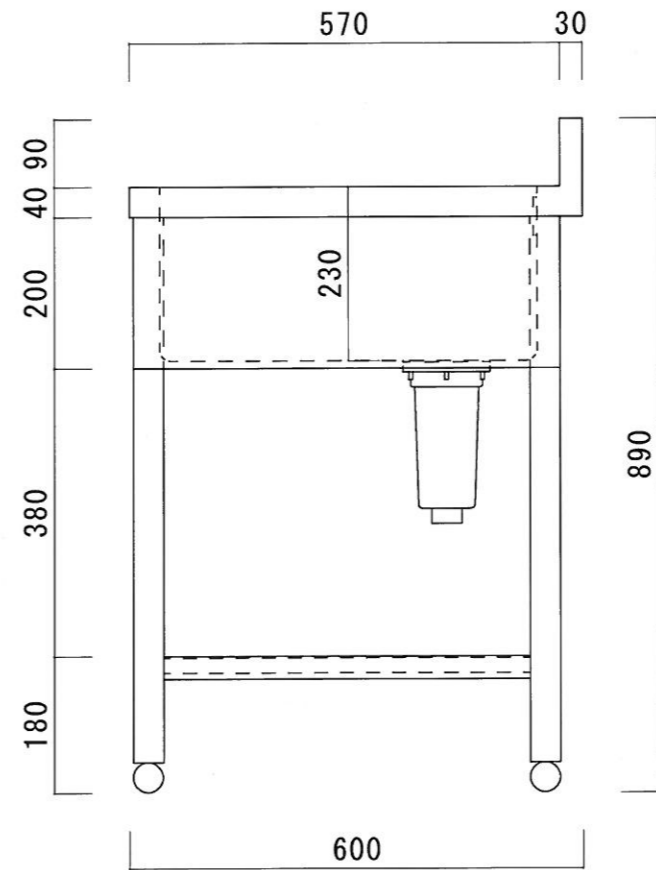

仕 様	
シンク	SUS-430
排水金具	115GSゴミ収納器 (ホリフビレン)
オーバーフロー金具	クロムメッキ
排水ホース	軟質塩ビ
脚	SUS-430 アングル仕上
底板	C型スノコ
アジャストボール	SUS-430
エプロン	三方エプロン SUS-430

ニッサンハロー(株)	品名	品番	縮尺	承認	承認	承認	図番
	全槽シンク	1S-1260 (1.200*600*800+90)	1:10				G-051