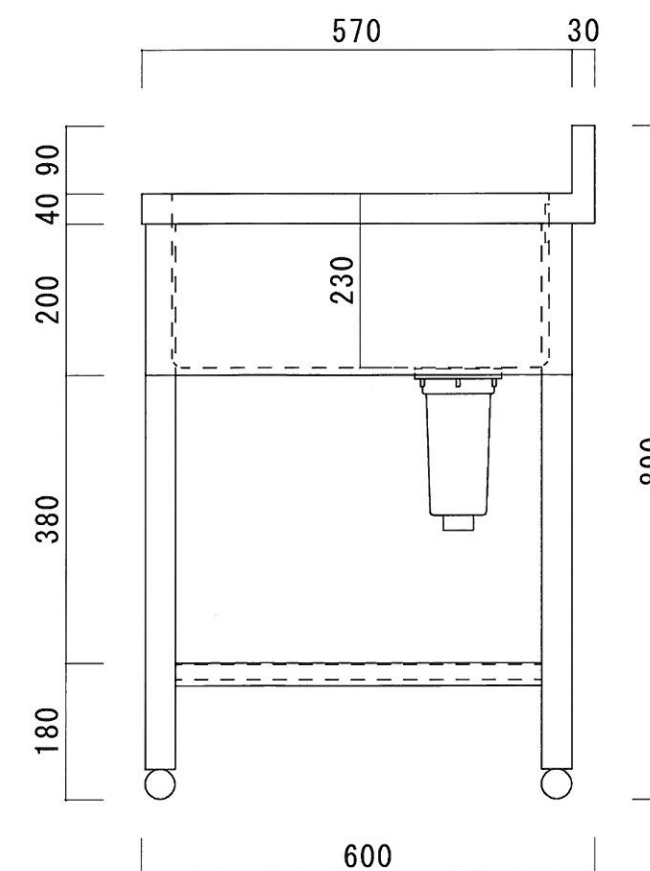

仕様

シンク	SUS-430
排水金具	115GSゴミ収納器 (ホリフビレ)
オーバーフロー金具	クロムメッキ
排水ホース	軟質塩ビ
脚	SUS-430 アングル仕上
底板	C型スノコ
アジャストボール	SUS-430
エプロン	三方エプロン SUS-430

ニッサンハロー(株)	品名 全槽シンク	品番 1S-1560 (1.500*600*800+90)	縮尺 1:10	承認	承認	承認	図番 G-052
------------	-------------	----------------------------------	------------	----	----	----	-------------