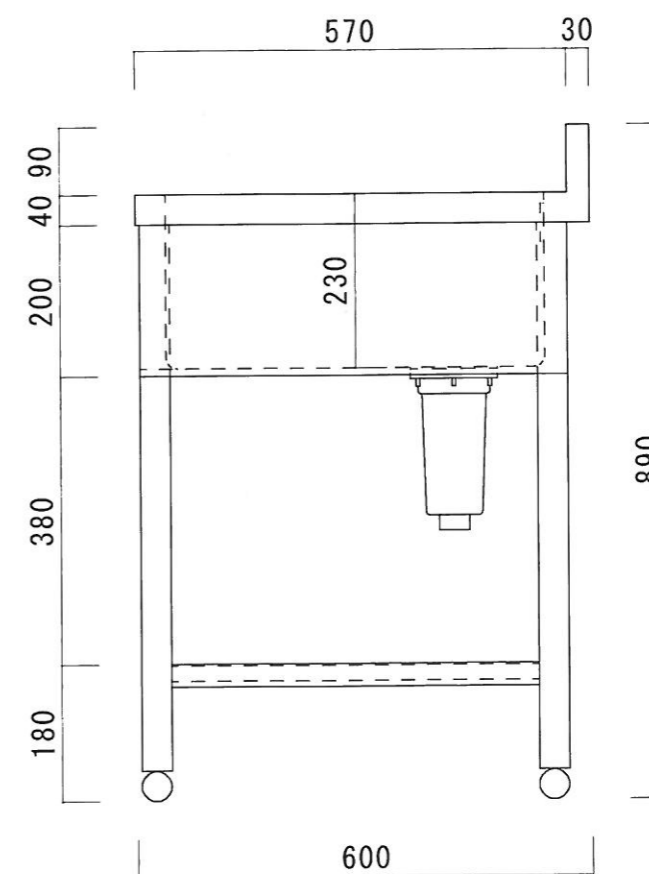

仕様

シンク	SUS-430
排水金具	115GSゴミ収納器 (ホリフビレソ)
オーバーフロー金具	クロムメッキ
排水ホース	軟質塩ビ
脚	SUS-430 アングル仕上
底板	C型スノコ
アジャストボール	SUS-430
エプロン	三方エプロン SUS-430

ニッサンハロー(株)	品名 全槽シンク	品番 1S-1860 (1.800*600*800+90)	縮尺 1:10	承認	承認	承認	図番 G-053
------------	-------------	----------------------------------	------------	----	----	----	-------------