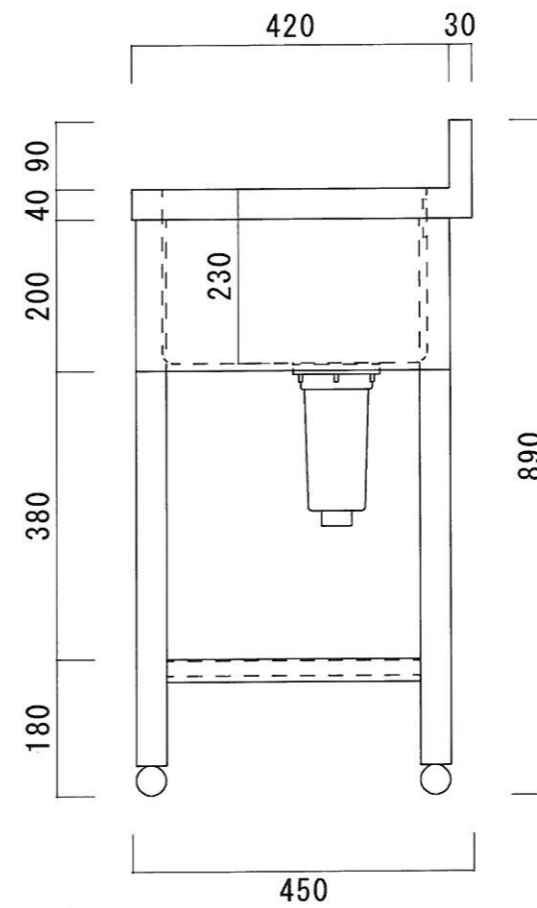

仕様

シンク	SUS-430
排水金具	115GSゴミ収納器 (ホリフビレン)
オーバーフロー金具	クロムメッキ
排水ホース	軟質塩ビ
脚	SUS-430 アングル仕上
底板	C型スノコ
アジャストボール	SUS-430
エプロン	三方エプロン SUS-430

ニッサンハロー(株)	品名 全槽シンク	品番 1S-4045 (400*450*800+90)	縮尺 1:10	承認	承認	承認	図番 G-001
------------	-------------	-----------------------------------	------------	----	----	----	-------------