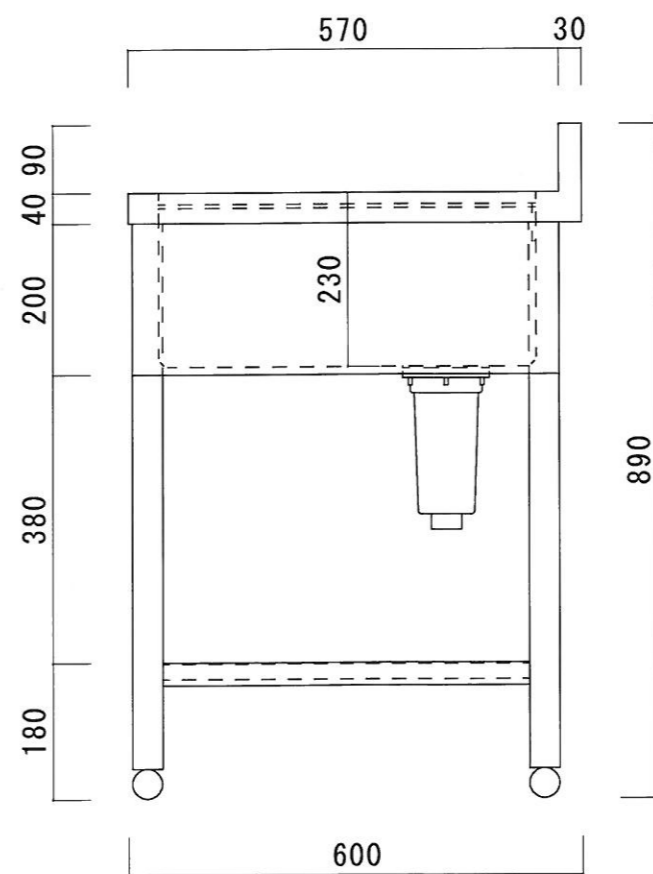

仕様

シンク	SUS-430
排水金具	115GSゴミ収納器 (ホリフビレン)
オーバーフロー金具	クロムメッキ
排水ホース	軟質塩ビ
脚	SUS-430 アングル仕上
底板	C型スノコ
アジャストボール	SUS-430
エプロン	三方エプロン SUS-430

ニッサンハロー(株)	品名 一槽水切シンク	品番 1ST-1260L (1.200*600*800+90)	縮尺 1:10	承認	承認	承認	図番 G-059
------------	---------------	------------------------------------	------------	----	----	----	-------------