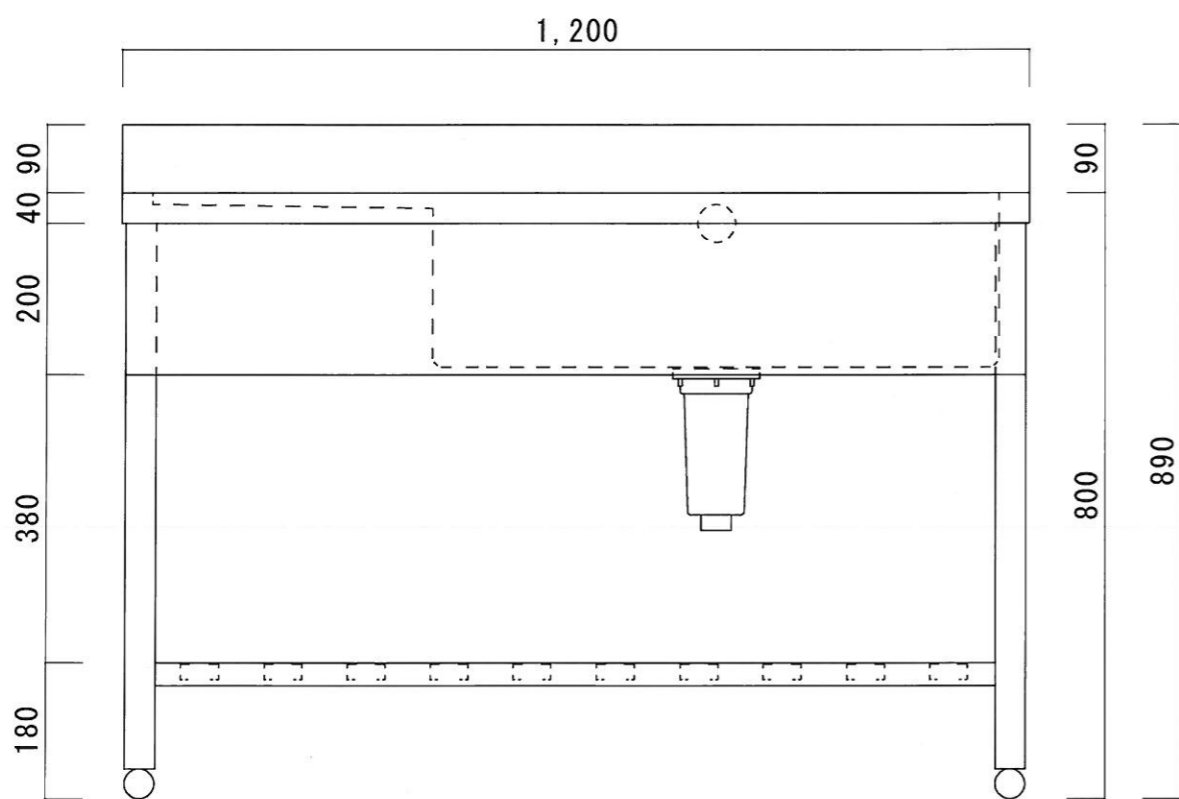

仕様

シンク	SUS-430
排水金具	115GSゴミ収納器 (ホリフビレン)
オーバーフロー金具	クロムメッキ
排水ホース	軟質塩ビ
脚	SUS-430 アングル仕上
底板	C型スノコ
アジャストボール	SUS-430
エプロン	三方エプロン SUS-430

ニッサンハロー(株)	品名 一槽水切シンク	品番 1ST-1260R (1.200*600*800+90)	縮尺 1:10	承認	承認	承認	図番 G-061
------------	---------------	------------------------------------	------------	----	----	----	-------------