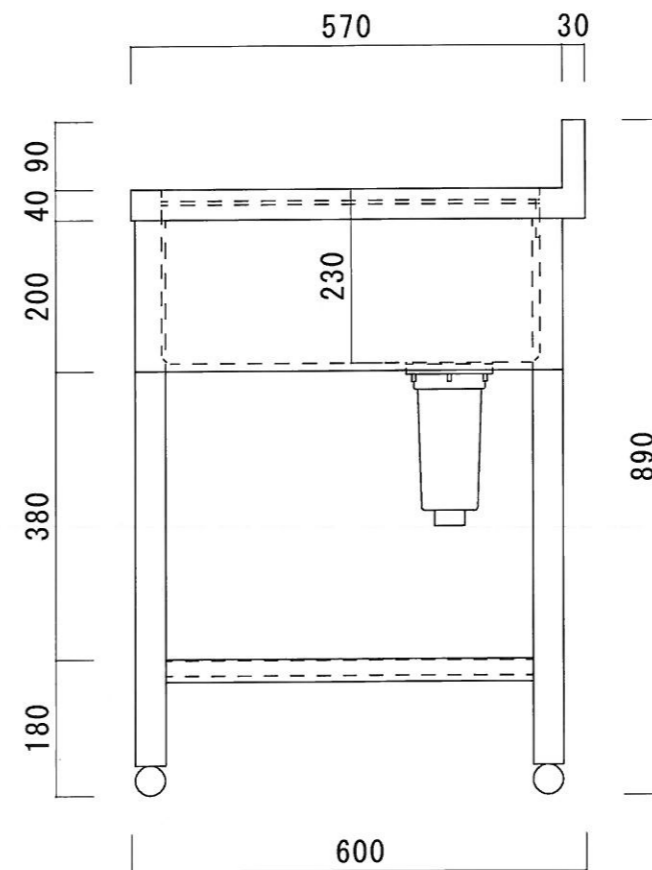

仕様

シンク	SUS-430
排水金具	115GSゴミ収納器 (ホリフビレン)
オーバーフロー金具	クロムメッキ
排水ホース	軟質塩ビ
脚	SUS-430 アングル仕上
底板	C型スノコ
アジャストボール	SUS-430
エプロン	三方エプロン SUS-430

ニッサンハロー(株)	品名 一槽水切シンク	品番 1ST-1260R (1.200*600*800+90)	縮尺 1:10	承認	承認	承認	図番 G-061
------------	---------------	------------------------------------	------------	----	----	----	-------------