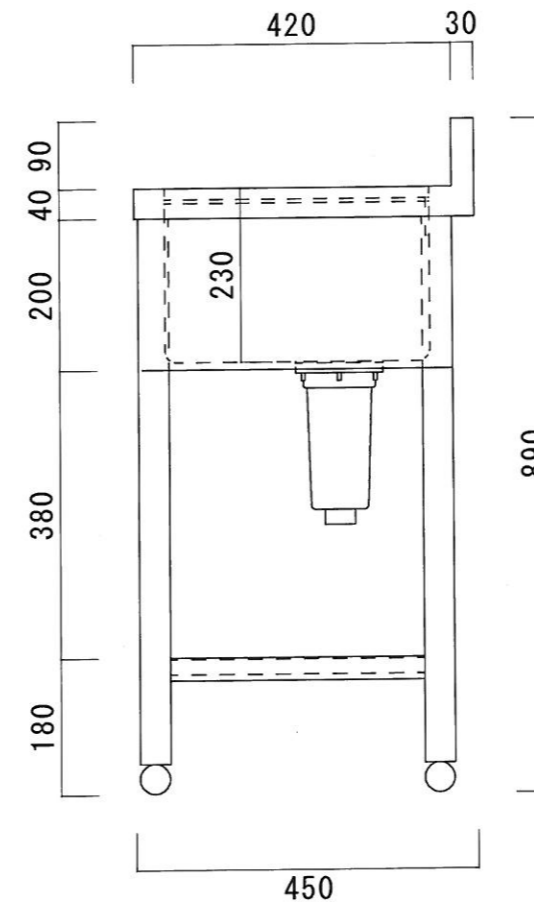

仕様

シンク	SUS-430
排水金具	115GSゴミ収納器 (ホリフビレン)
オーバーフロー金具	クロムメッキ
排水ホース	軟質塩ビ
脚	SUS-430 アングル仕上
底板	C型スノコ
アジャストボール	SUS-430
エプロン	三方エプロン SUS-430

ニッサンハロー(株)	品名 一槽水切シンク	品番 1ST-7545R (750*450*800+90)	縮尺 1:10	承認	承認	承認	図番 G-017
------------	---------------	----------------------------------	------------	----	----	----	-------------