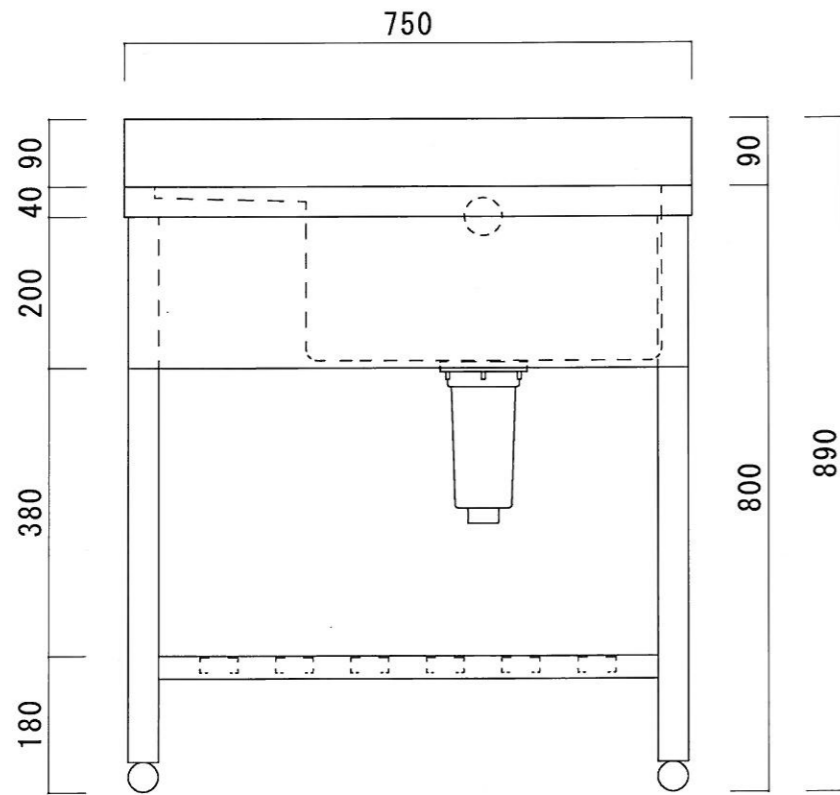

仕様

シンク	SUS-430
排水金具	115GSゴミ収納器 (ホリフビレン)
オーバーフロー金具	クロムメッキ
排水ホース	軟質塩ビ
脚	SUS-430 アングル仕上
底板	C型スノコ
アジャストボール	SUS-430
エプロン	三方エプロン SUS-430

ニッサンハロー(株)	品名 一槽水切シンク	品番 1ST-7545R (750*450*800+90)	縮尺 1:10	承認	承認	承認	図番 G-017
------------	---------------	----------------------------------	------------	----	----	----	-------------