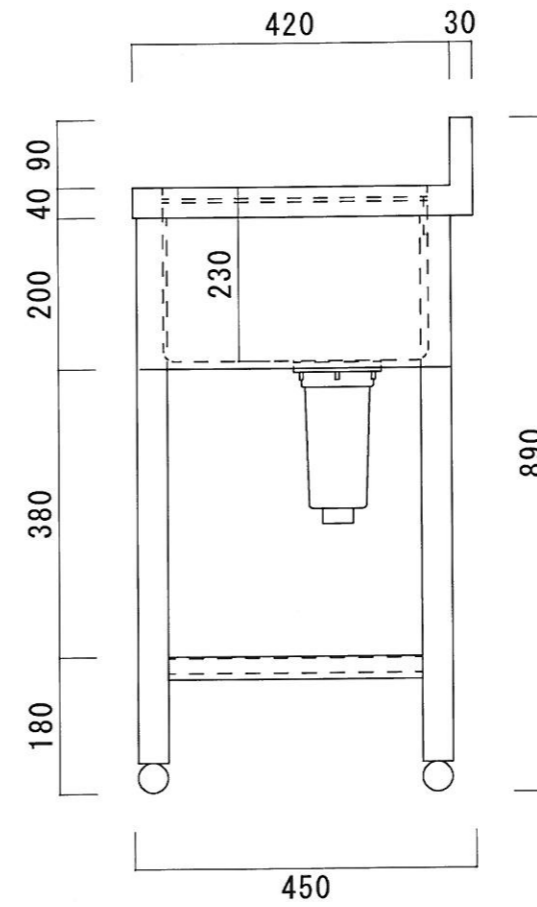

仕様

シンク	SUS-430
排水金具	115GSゴミ収納器 (ホリフビレ)
オーバーフロー金具	クロムメッキ
排水ホース	軟質塩ビ
脚	SUS-430 アングル仕上
底板	C型スノコ
アジャストボール	SUS-430
エプロン	三方エプロン SUS-430

ニッサンハロー(株)	品名 一槽水切シンク	品番 1ST-9045L (900*450*800+90)	縮尺 1:10	承認	承認	承認	図番 G-015
------------	---------------	----------------------------------	------------	----	----	----	-------------