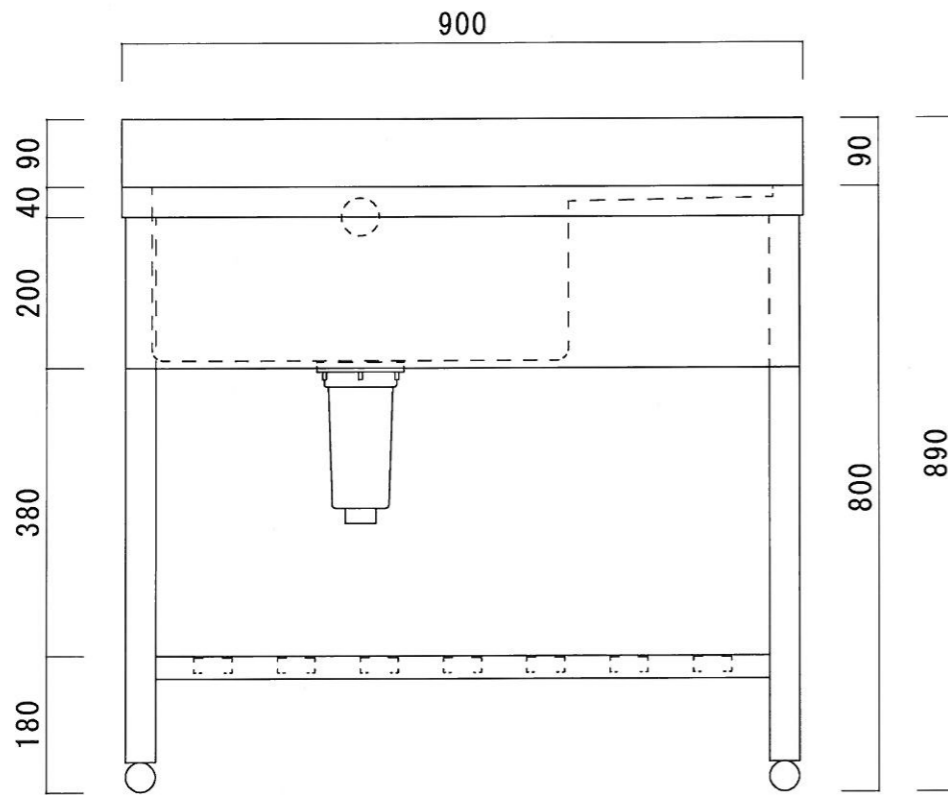

仕様

シンク	SUS-430
排水金具	115GSゴミ収納器 (ホリフビレ)
オーバーフロー金具	クロムメッキ
排水ホース	軟質塩ビ
脚	SUS-430 アングル仕上
底板	C型スノコ
アジャストボール	SUS-430
エプロン	三方エプロン SUS-430

ニッサンハロー(株)	品名 一槽水切シンク	品番 1ST-9045L (900*450*800+90)	縮尺 1:10	承認	承認	承認	図番 G-015
------------	---------------	----------------------------------	------------	----	----	----	-------------