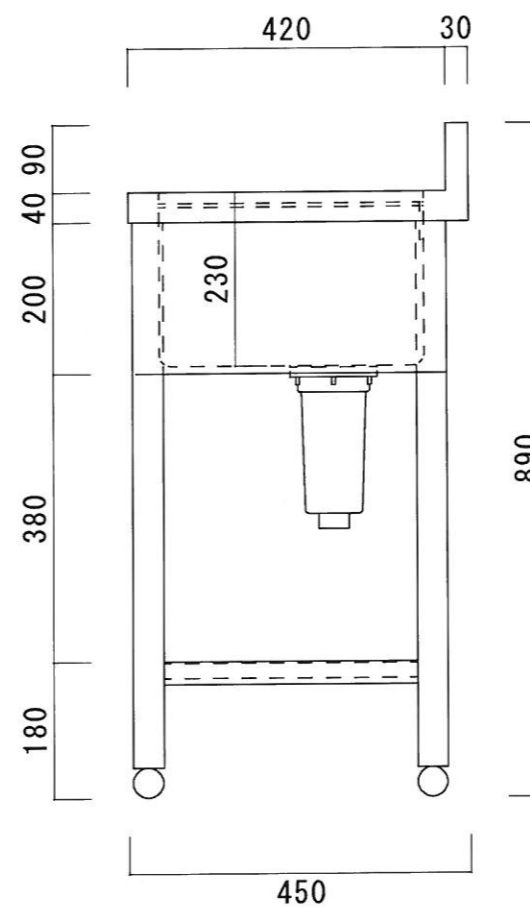

仕様

シンク	SUS-430
排水金具	115GSゴミ収納器 (ホリフビレン)
オーバーフロー金具	クロムメッキ
排水ホース	軟質塩ビ
脚	SUS-430 アングル仕上
底板	C型スノコ
アジャストボール	SUS-430
エプロン	三方エプロン SUS-430

ニッサンハロー(株)	品名 一槽水切シンク	品番 1ST-9045R (900*450*800+90)	縮尺 1:10	承認	承認	承認	図番 G-018
------------	---------------	----------------------------------	------------	----	----	----	-------------