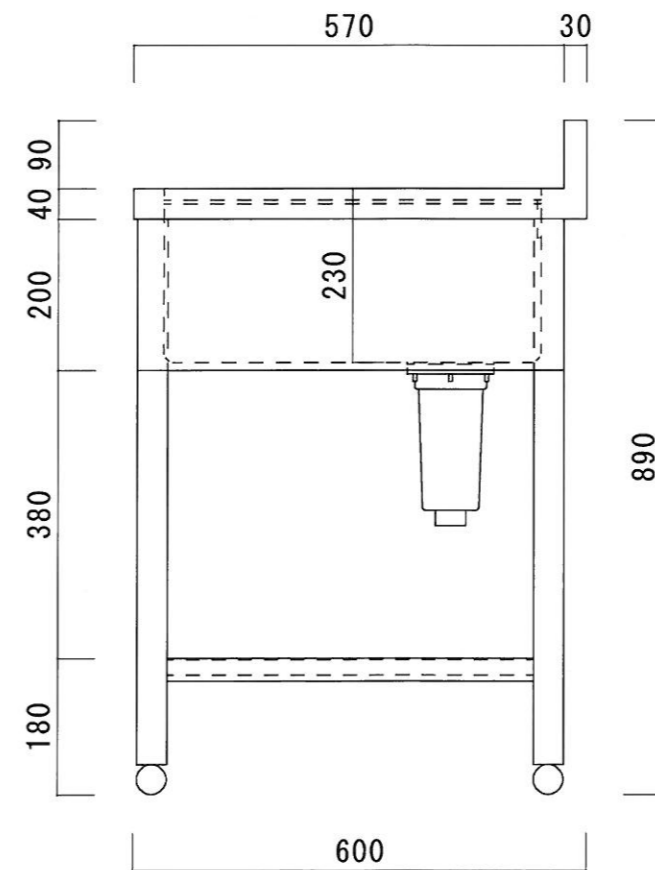

仕様

シンク	SUS-430
排水金具	115GSゴミ収納器 (ホリフビレ)
オーバーフロー金具	クロムメッキ
排水ホース	軟質塩ビ
脚	SUS-430 アングル仕上
底板	C型スノコ
アジャストボール	SUS-430
エプロン	三方エプロン SUS-430

ニッサンハロー(株)	品名 一槽水切シンク	品番 1ST-9060L (900*600*800+90)	縮尺 1:10	承認	承認	承認	図番 G-058
------------	---------------	----------------------------------	------------	----	----	----	-------------