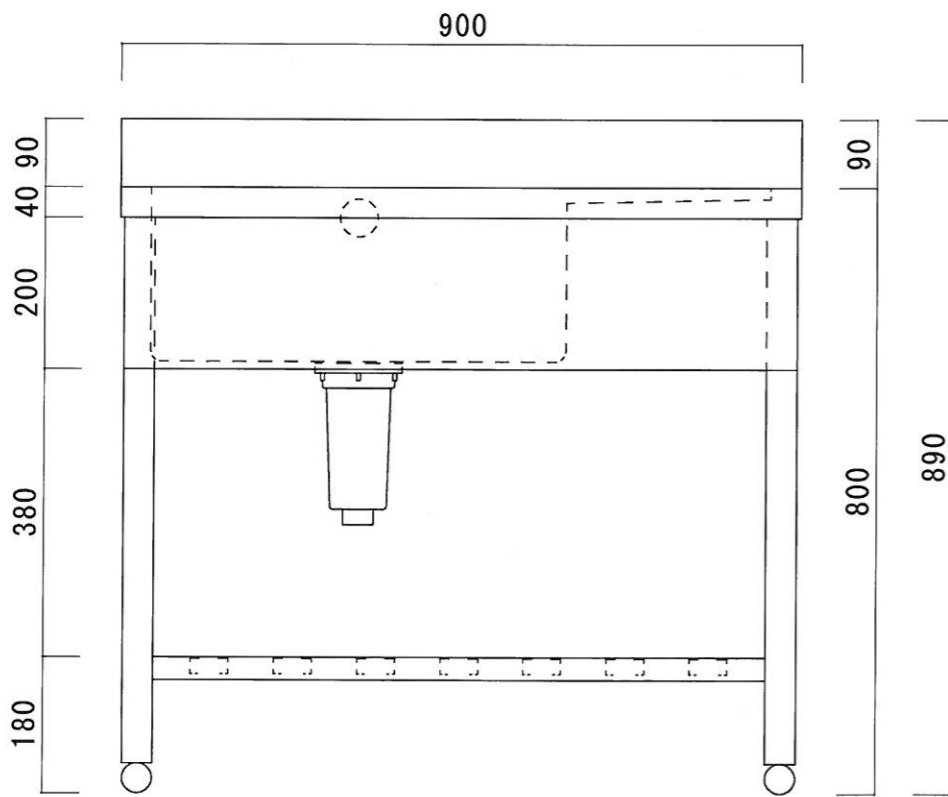

仕様

シンク	SUS-430
排水金具	115GSゴミ収納器 (ホリフビレ)
オーバーフロー金具	クロムメッキ
排水ホース	軟質塩ビ
脚	SUS-430 アングル仕上
底板	C型スノコ
アジャストボール	SUS-430
エプロン	三方エプロン SUS-430

ニッサンハロー(株)	品名 一槽水切シンク	品番 1ST-9060L (900*600*800+90)	縮尺 1:10	承認	承認	承認	図番 G-058
------------	---------------	----------------------------------	------------	----	----	----	-------------