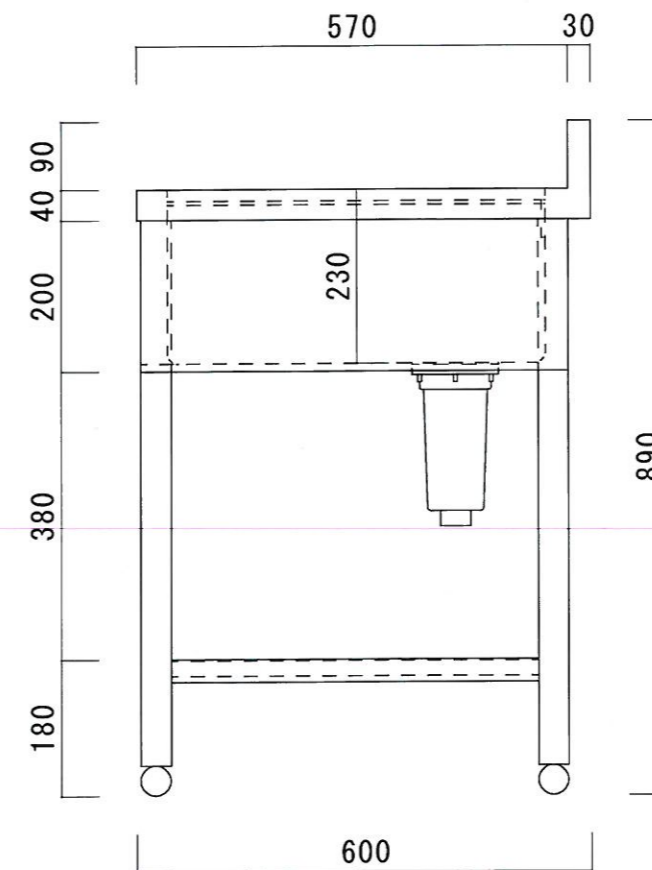

仕様	
シンク	SUS-430
排水金具	115GSゴミ収納器 (ホリフビレン)
オーバーフロー金具	クロムメッキ
排水ホース	軟質塩ビ
脚	SUS-430 アングル仕上
底板	C型スノコ
アジャストホール	SUS-430
エプロン	三方エプロン SUS-430

ニッサンハロー(株)	品名	品番	縮尺	承認	承認	承認	図番
ニッサンハロー(株)	一槽水切シンク	1ST-9060R (900*600*800+90)	1:10				G-060