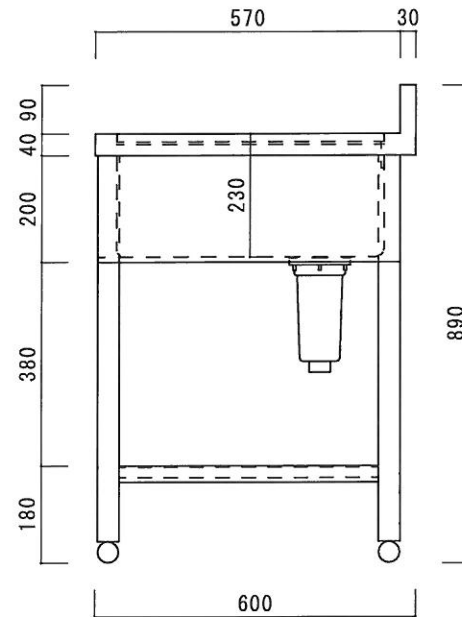

仕 様

シンク	SUS-430
排水金具	115GSゴミ収納器 (ホリフビレン)
オーバーフロー金具	クロムメッキ
排水ホース	軟質塩ビ
脚	SUS-430 アングル仕上
底板	C型スノコ
アジャストボール	SUS-430
エプロン	三方エプロン SUS-430

ニッサンハロー(株)	品名 一槽水切シンク	品番 1ST-9060R (900*600*800+90)	縮尺 1:10	承認	承認	承認	図番 G-060
------------	---------------	----------------------------------	------------	----	----	----	-------------