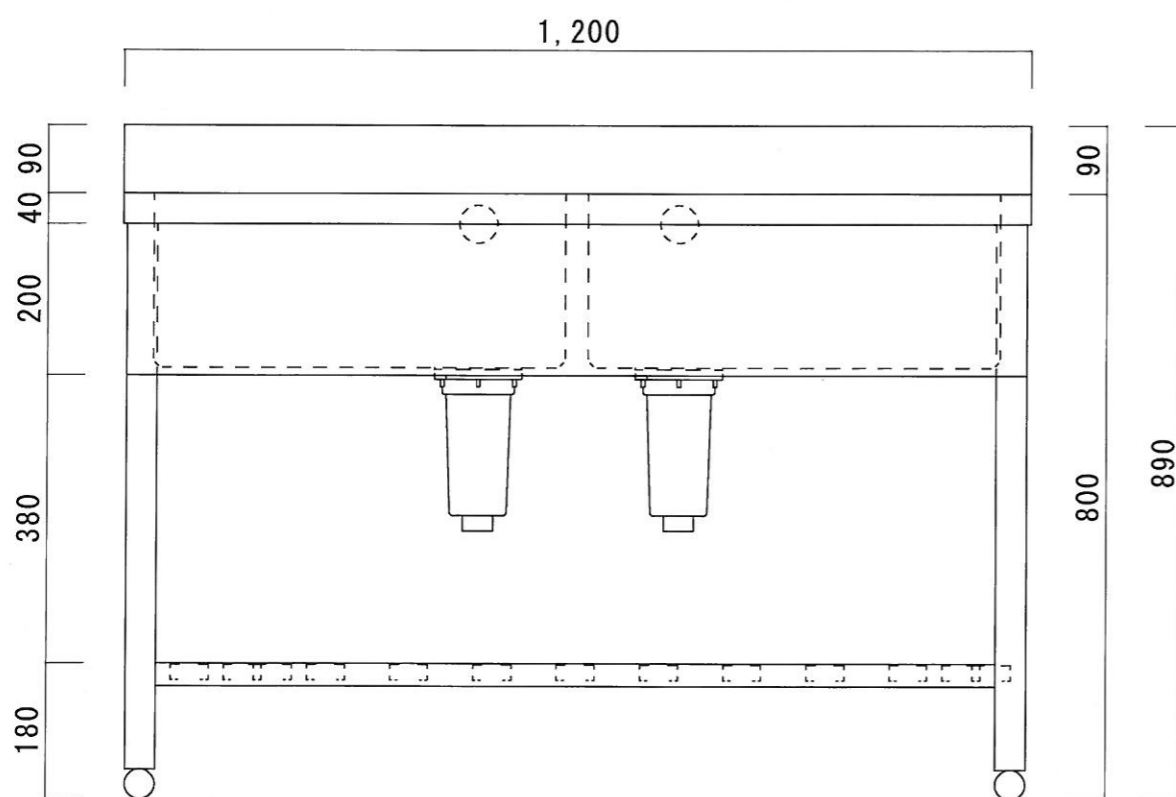

仕様

シンク	SUS-430
排水金具	115GSゴミ収納器 (ホリフビレ)
オーバーフロー金具	クロムメッキ
排水ホース	軟質塩ビ
脚	SUS-430 アングル仕上
底板	C型スノコ
アジャストボール	SUS-430
エプロン	三方エプロン SUS-430

ニッサンハロー(株)	品名 二槽シンク	品番 2S-1260 (1.200*600*800+90)	縮尺 1:10	承認	承認	承認	図番 G-055
------------	-------------	----------------------------------	------------	----	----	----	-------------