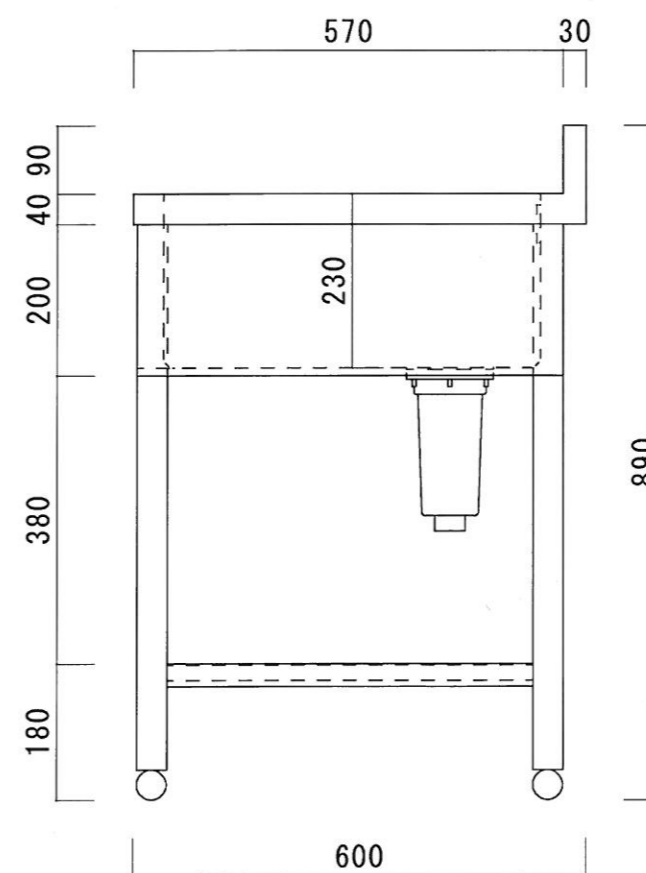

仕様

シンク	SUS-430
排水金具	115GSゴミ収納器 (ホリフビレ)
オーバーフロー金具	クロムメッキ
排水ホース	軟質塩ビ
脚	SUS-430 アングル仕上
底板	C型スノコ
アジャストボール	SUS-430
エプロン	三方エプロン SUS-430

ニッサンハロー(株)	品名 二槽シンク	品番 2S-1260 (1.200*600*800+90)	縮尺 1:10	承認	承認	承認	図番 G-055
------------	-------------	----------------------------------	------------	----	----	----	-------------