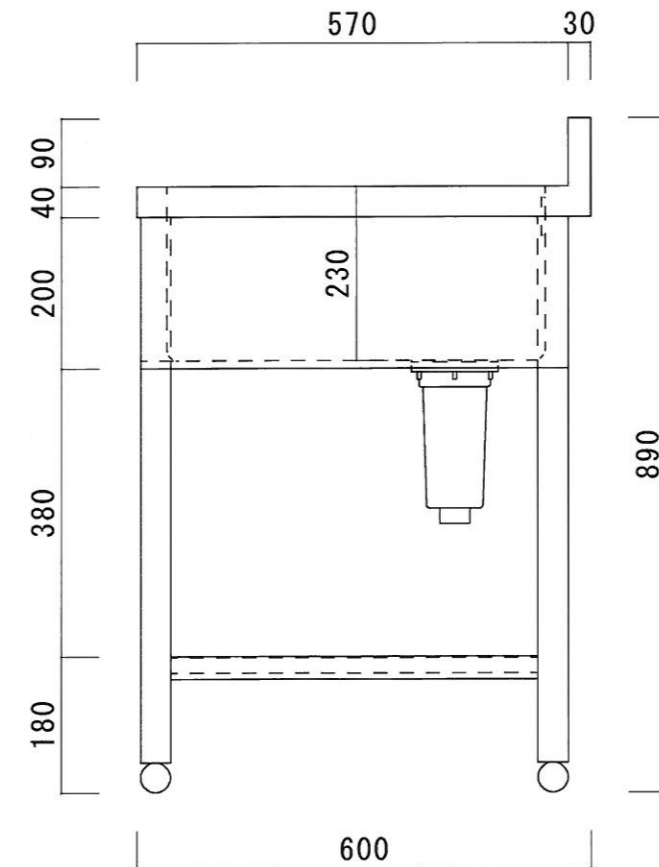

仕様

シンク	SUS-430
排水金具	115GSゴミ収納器 (ホリフビ°レソ)
オーバーフロー金具	クロムメッキ
排水ホース	軟質塩ビ
脚	SUS-430 アングル仕上
底板	C型スノコ
アジャストボール	SUS-430
エプロン	三方エプロン SUS-430

ニッサンハロー(株)	品名 二槽シンク	品番 2S-1860 (1.800*600*800+90)	縮尺 1:10	承認	承認	承認	図番 G-057
------------	-------------	----------------------------------	------------	----	----	----	-------------