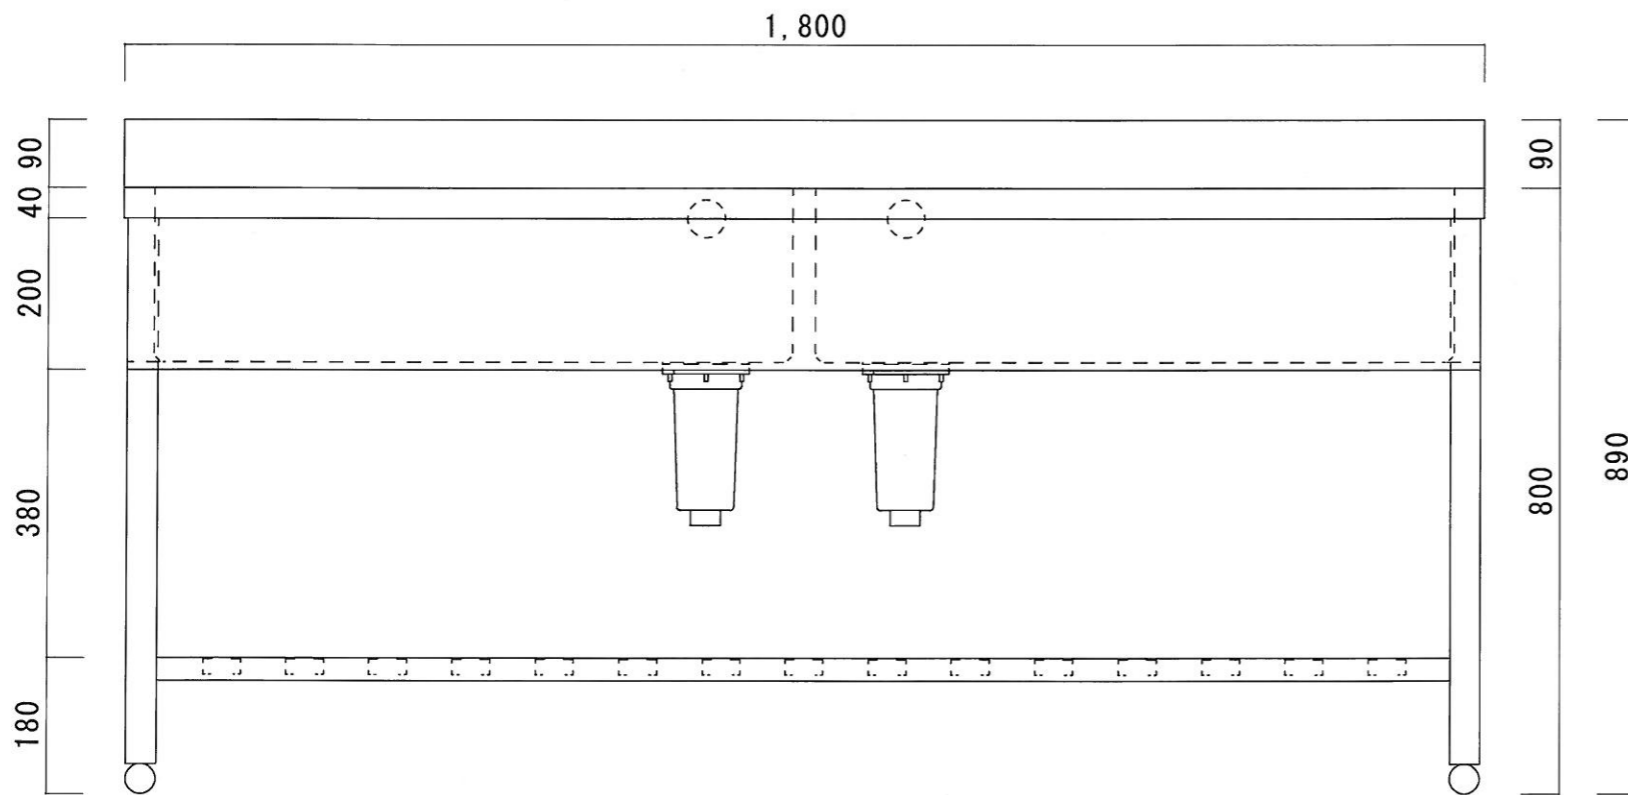

仕様

シンク	SUS-430
排水金具	115GSゴミ収納器 (ホリフビ°レソ)
オーバーフロー金具	クロムメッキ
排水ホース	軟質塩ビ
脚	SUS-430 アングル仕上
底板	C型スノコ
アジャストボール	SUS-430
エプロン	三方エプロン SUS-430

ニッサンハロー(株)	品名 二槽シンク	品番 2S-1860 (1.800*600*800+90)	縮尺 1:10	承認	承認	承認	図番 G-057
------------	-------------	----------------------------------	------------	----	----	----	-------------