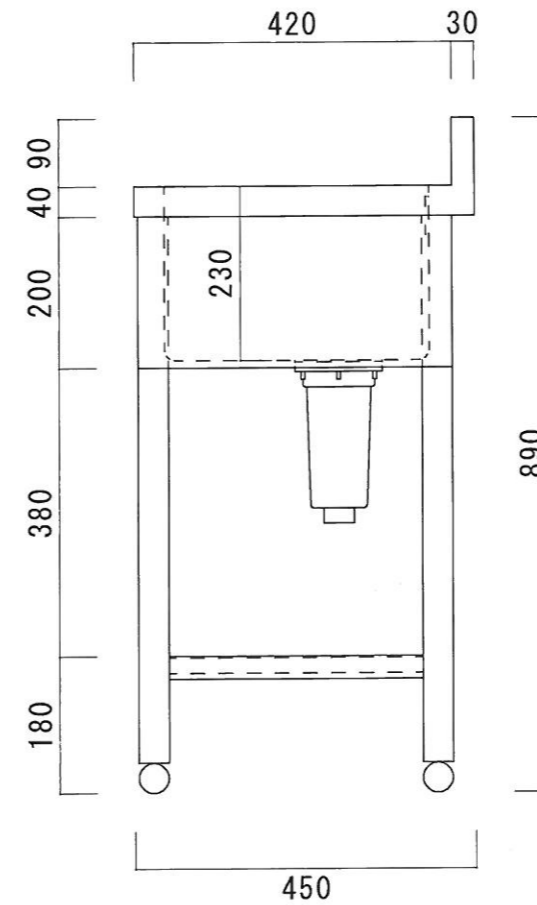

仕様

シンク	SUS-430
排水金具	115GSゴミ収納器 (ポリプロピレン)
オーバーフロー金具	クロムメッキ
排水ホース	軟質塩ビ
脚	SUS-430 アングル仕上
底板	C型スノコ
アジャストボール	SUS-430
エプロン	三方エプロン SUS-430

ニッサンハロー(株)	品名 二槽シンク	品番 2S-7545 (750*450*800+90)	縮尺 1:10	承認	承認	承認	図番 G-010
------------	-------------	--------------------------------	------------	----	----	----	-------------