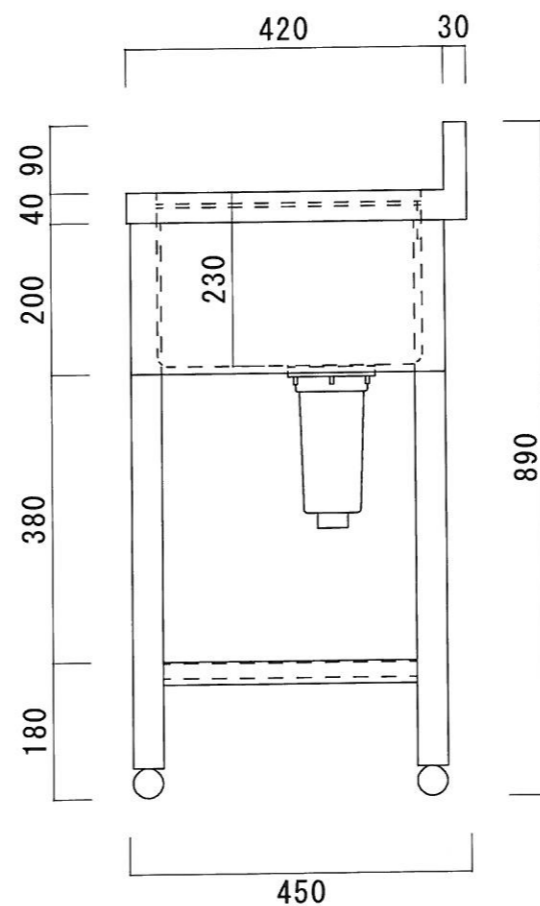

仕様

シンク	SUS-430
排水金具	115GSゴミ収納器 (ホリフビレン)
オーバーフロー金具	クロムメッキ
排水ホース	軟質塩ビ
脚	SUS-430 アングル仕上
底板	C型スノコ
アジャストボール	SUS-430
エプロン	三方エプロン SUS-430

ニッサンハロー(株)	品名	品番	縮尺	承認	承認	承認	図番 G-023
	二槽水切シンク	2ST-1045R (1.000*450*800+90)	1:10				