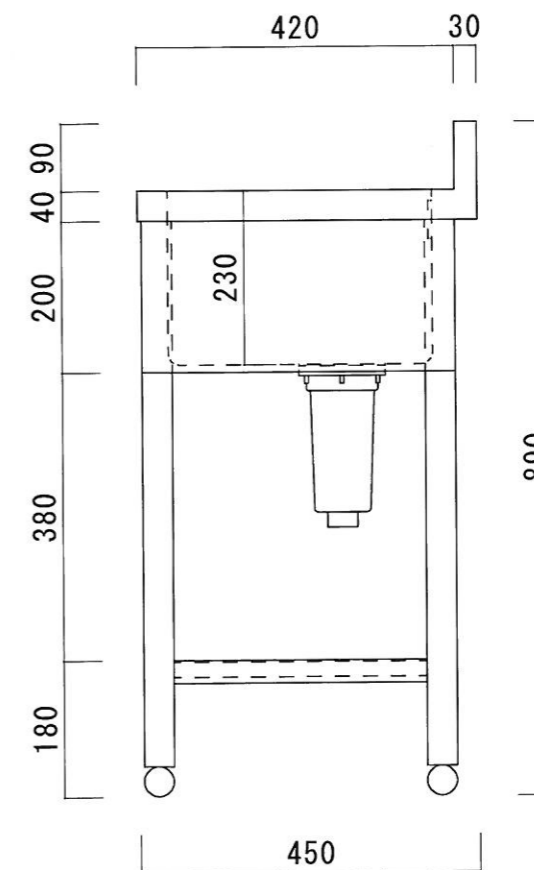

仕 様

シンク	SUS-430
排水金具	115GSゴミ収納器 (ホリフビレ)
オーバーフロー金具	クロムメッキ
排水ホース	軟質塩ビ
脚	SUS-430 アングル仕上
底板	C型スノコ
アジャストボール	SUS-430
エプロン	三方エプロン SUS-430

ニッサンハロー(株)	品名	品番	縮尺	承認	承認	承認	図番 G-027
	三槽シンク	3S-1545 (1.500*450*800+90)	1:10				