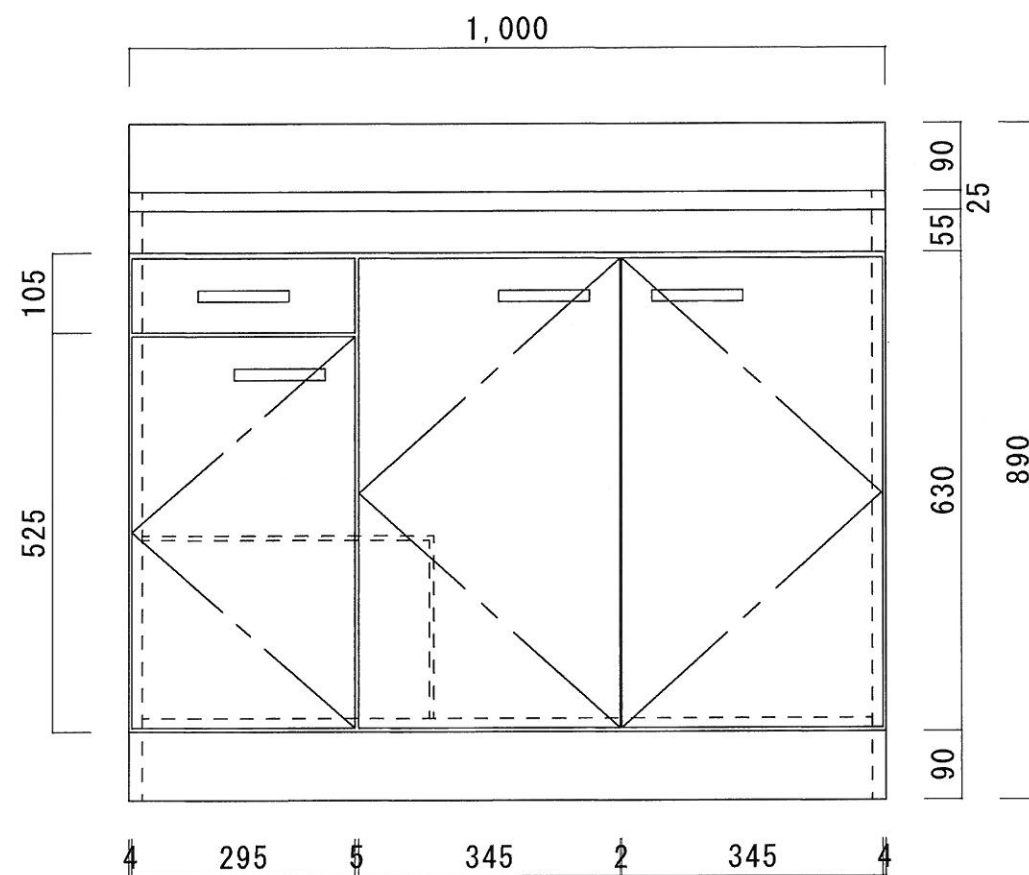

仕 様

天板	SUS430 0.4T (シツク0.4T)
側板	片面フラッシュ カラー合板 (外部)
底板	片面フラッシュ カラー合板 (内部)
背板	片面フラッシュ カラー合板 (内部)
前板	片面フラッシュ ポリ合板 (外部)
扉	両面フラッシュ ポリ合板 (外部) カラー合板 (内部)
ケコミ板	T=9 カラー合板 (こげ茶)
排水金具	防臭装置付小型ゴミ収納器 (ジャバラホース付) (40A 直管アダプターとの交換も可能です)
コーティング棚	W=385*D=230*H=240
丁番	軸回し丁番
取手	樹脂製 一文字取手

ニッサンハロー(株)	品名 流し台	品番 C46-100R(右)	縮尺 1:10	承認	承認	承認	担当	図番 N-122-2
------------	-----------	-------------------	------------	----	----	----	----	---------------