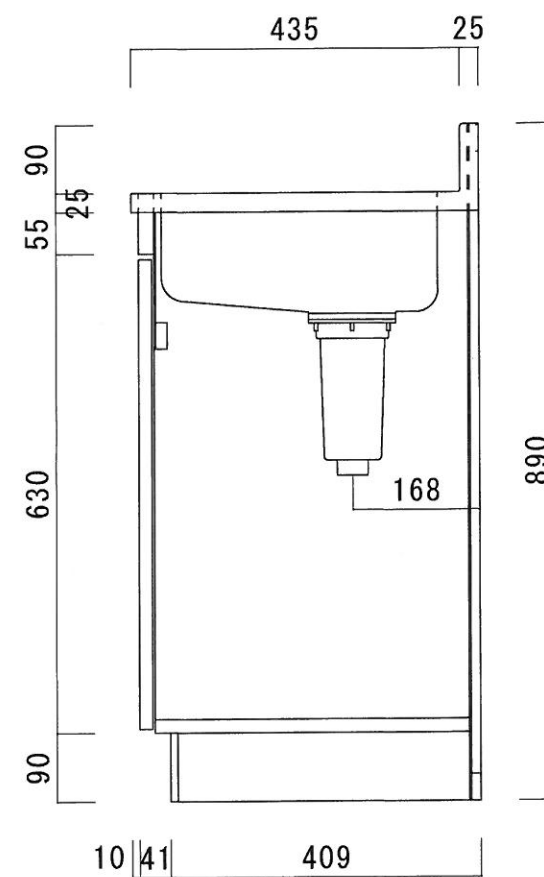

仕 様

天板	SUS430 0.4T (シツク0.4T)
側板	片面フラッシュ カラー合板 (外部)
底板	片面フラッシュ カラー合板 (内部)
背板	片面フラッシュ カラー合板 (内部)
前板	片面フラッシュ ポリ合板 (外部)
扉	両面フラッシュ ポリ合板 (外部) カラー合板 (内部)
ケコミ板	T=9 カラー合板 (こげ茶)
排水金具	防臭装置付小型ゴミ収納器 (ジャバラホース付) (40A 直管アダプターとの交換も可能です)
コーティング棚	W=385*D=230*H=240
丁番	軸回し丁番
取手	樹脂製 一文字取手

ニッサンハロー(株)	品名 流し台	品番 C46-100R(右)	縮尺 1:10	承認	承認	承認	担当	図番 N-122-2
------------	-----------	-------------------	------------	----	----	----	----	---------------