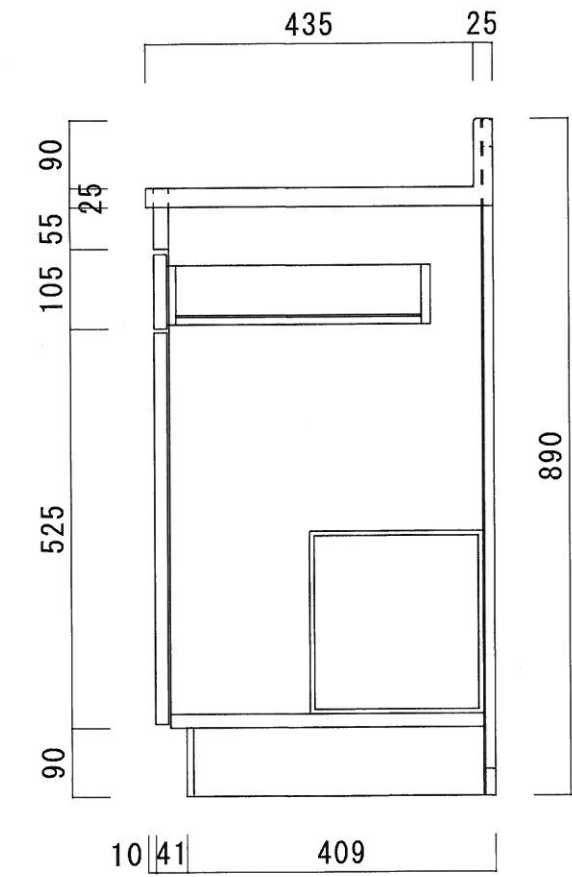

仕 様

天板	SUS430 0.4T (シツク0.4T)
側板	片面フラッシュ カラー合板 (外部)
底板	片面フラッシュ カラー合板 (内部)
背板	片面フラッシュ カラー合板 (内部)
前板	片面フラッシュ ポリ合板 (外部)
扉	両面フラッシュ ポリ合板 (外部) カラー合板 (内部)
ケコミ板	T=9 カラー合板 (こげ茶)
排水金具	防臭装置付小型ゴミ収納器 (ジャバラホース付) (40A 直管アダプターとの交換も可能です)
コーティング棚	W=385*D=230*H=240
丁番	軸回し丁番
取手	樹脂製 一文字取手

ニッサンハロー(株)	品名 流し台	品番 C46-100R(右)	縮尺 1:10	承認	承認	承認	担当	図番 N-122-2
------------	-----------	-------------------	------------	----	----	----	----	---------------