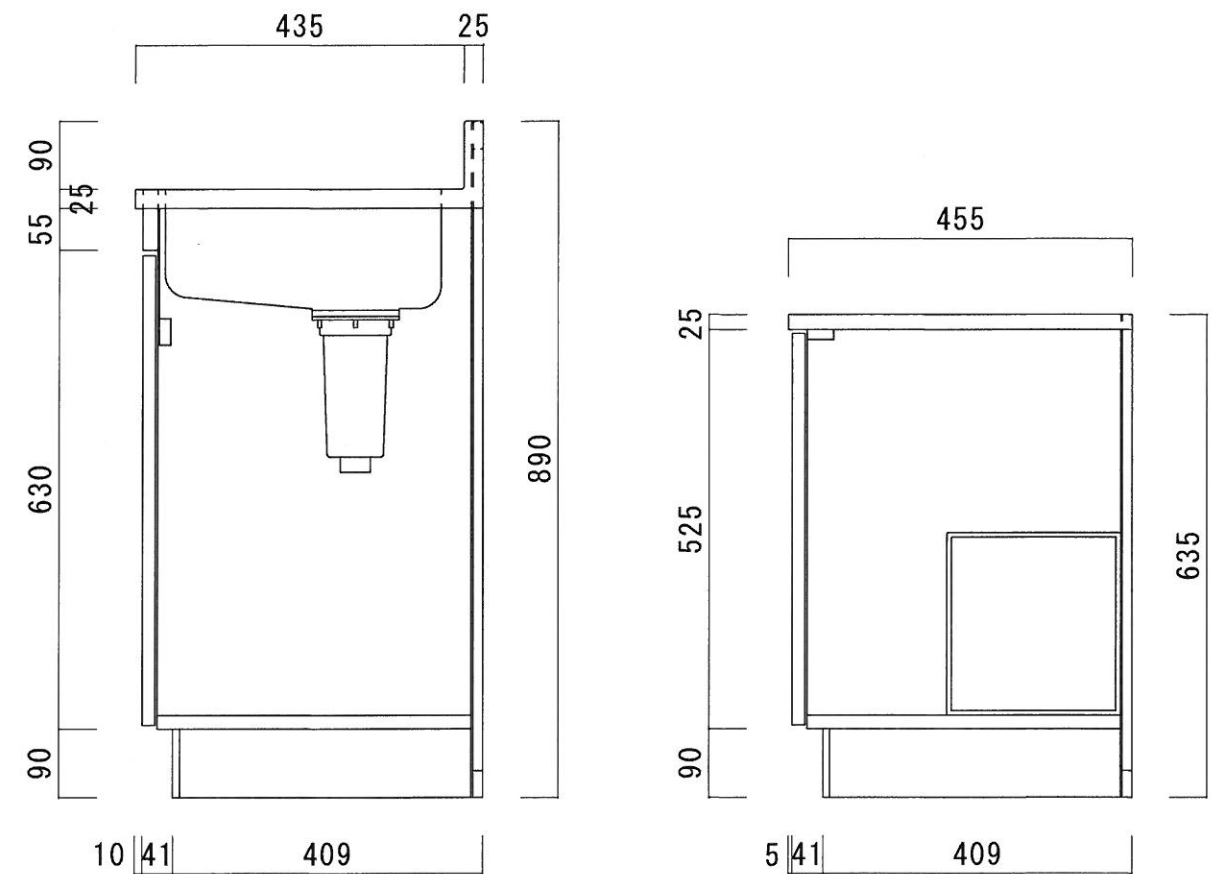

仕 様

天 板	SUS430 0.4T (シツ0.4T) L天0.3T
側 板	片面フラッシュ カラー合板 (外部)
底 板	片面フラッシュ カラー合板 (内部)
背 板	片面フラッシュ ラワン合板 (内部)
前 板	片面フラッシュ ポリ合板 (外部)
扉	両面フラッシュ ポリ合板 (外部) ラワン合板 (内部)
ケコミ板	T=9 カラー合板 (こげ茶)
排水金具	防臭装置付小型ゴミ収納器 (ジャバラホース付) (40A 直管アダプターとの交換も可能です)
コーティング 棚	W=385*D=230*H=240
丁 番	軸回し丁番
取 手	樹脂製 一文字取手

ニッサンハロー(株)	品 名 流し台	品 番 C46-120GL(左)	縮 尺 1:10	承認	承認	承認	担 当	図 番 N-106
------------	------------	---------------------	-------------	----	----	----	-----	--------------