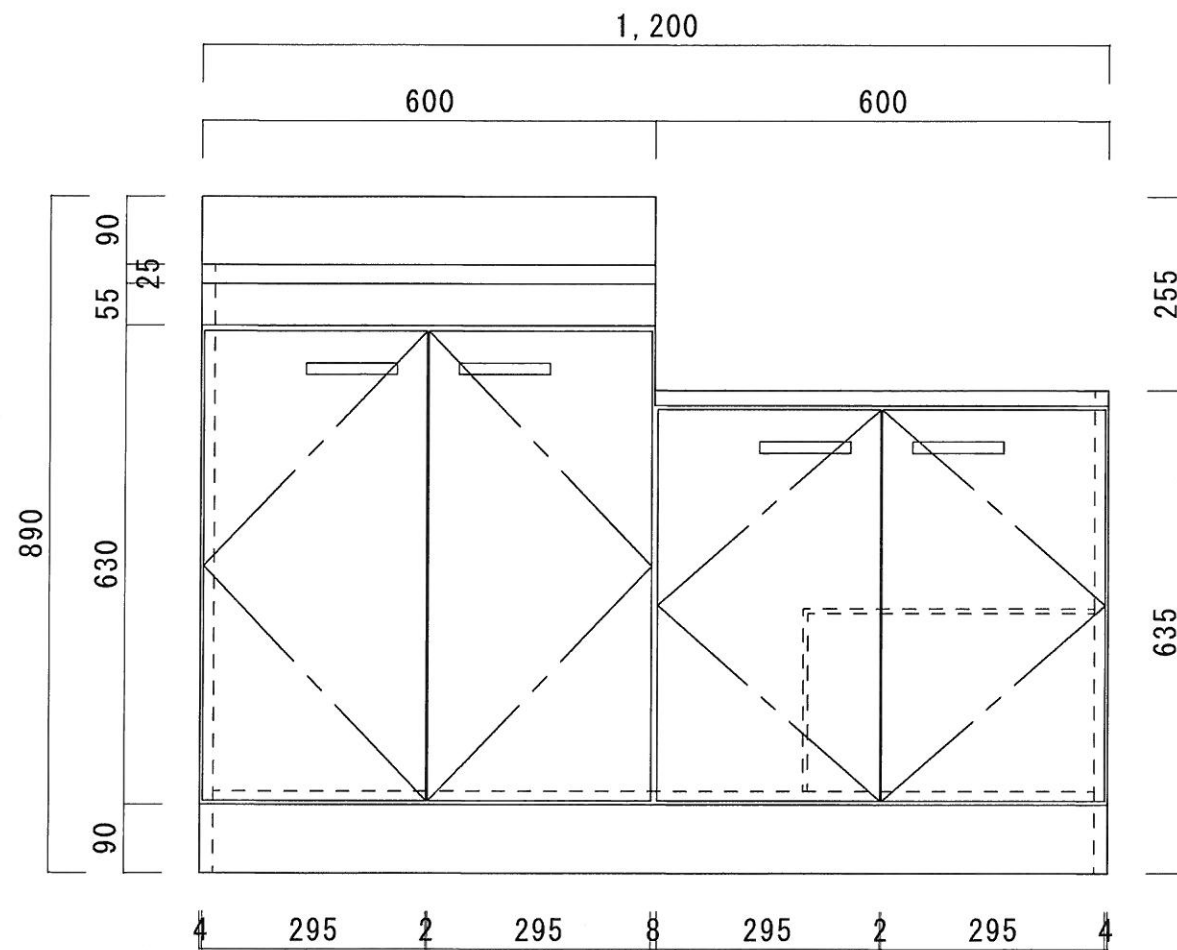

仕 様

天 板	SUS430 0.4T (シツ0.4T) L天0.3T
側 板	片面フラッシュ カラー合板 (外部)
底 板	片面フラッシュ カラー合板 (内部)
背 板	片面フラッシュ ラワン合板 (内部)
前 板	片面フラッシュ ポリ合板 (外部)
扉	両面フラッシュ ポリ合板 (外部) ラワン合板 (内部)
ケコミ板	T=9 カラー合板 (こげ茶)
排水金具	防臭装置付小型ゴミ収納器 (ジャバラホース付) (40A 直管アダプターとの交換も可能です)
コーティング 棚	W=385*D=230*H=240
丁 番	軸回し丁番
取 手	樹脂製 一文字取手

ニッサンハロー(株)	品 名 流し台	品 番 C46-120GL(左)	縮 尺 1:10	承認	承認	承認	担 当	図 番 N-106
------------	------------	---------------------	-------------	----	----	----	-----	--------------