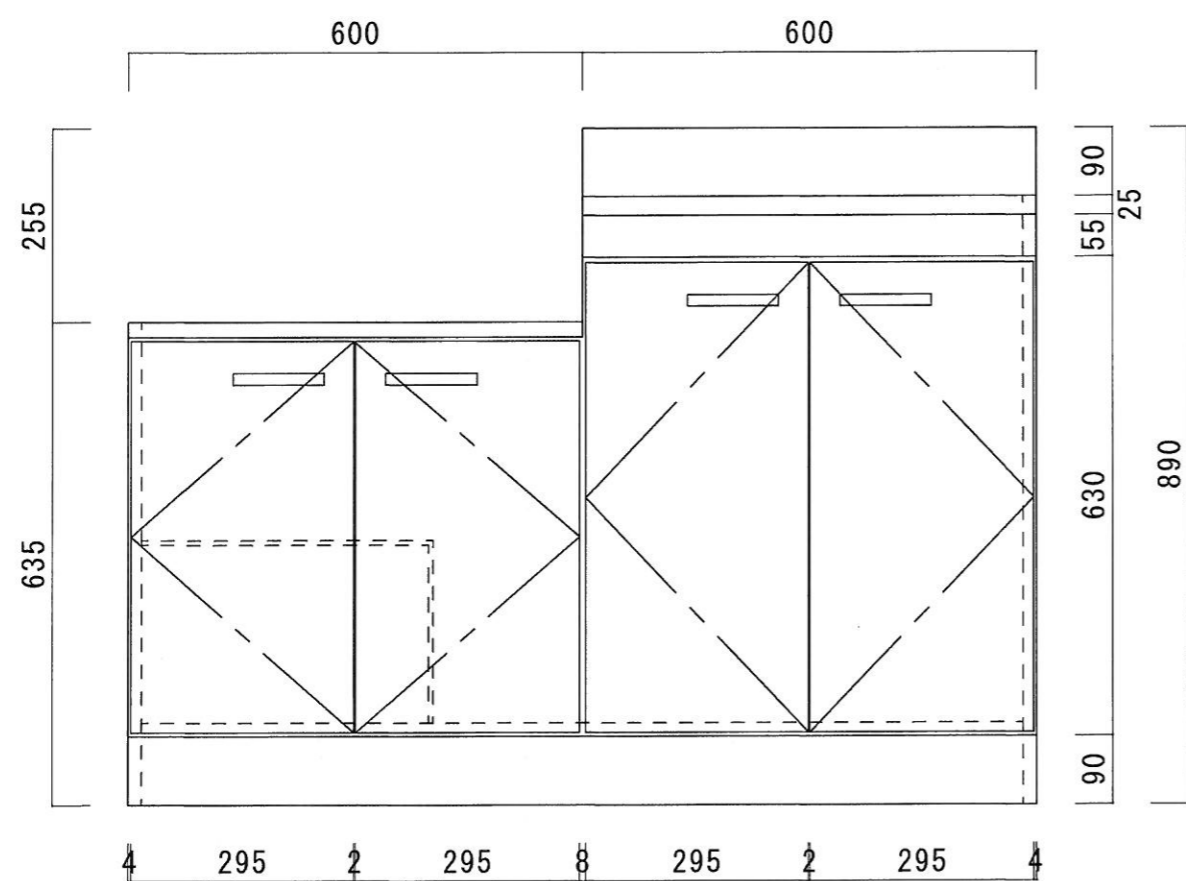

仕 様

天板	SUS430 0.4T (シツク0.4T) L天0.3T
側板	片面フラッシュ カラー合板 (外部)
底板	片面フラッシュ カラー合板 (内部)
背板	片面フラッシュ ラワン合板 (内部)
前板	片面フラッシュ ポリ合板 (外部)
扉	両面フラッシュ ポリ合板 (外部) ラワン合板 (内部)
ケコミ板	T=9 カラー合板 (こげ茶)
排水金具	防臭装置付小型ゴミ収納器 (ジャバラホース付) (40A 直管アダプターとの交換も可能です)
コーティング棚	W=385*D=230*H=240
丁番	軸回し丁番
取手	樹脂製 一文字取手

ニッサンハロー(株)	品名 流し台	品番 C46-120GR(右)	縮尺 1:10	承認	承認	承認	担当	図番 N-112
------------	-----------	--------------------	------------	----	----	----	----	-------------