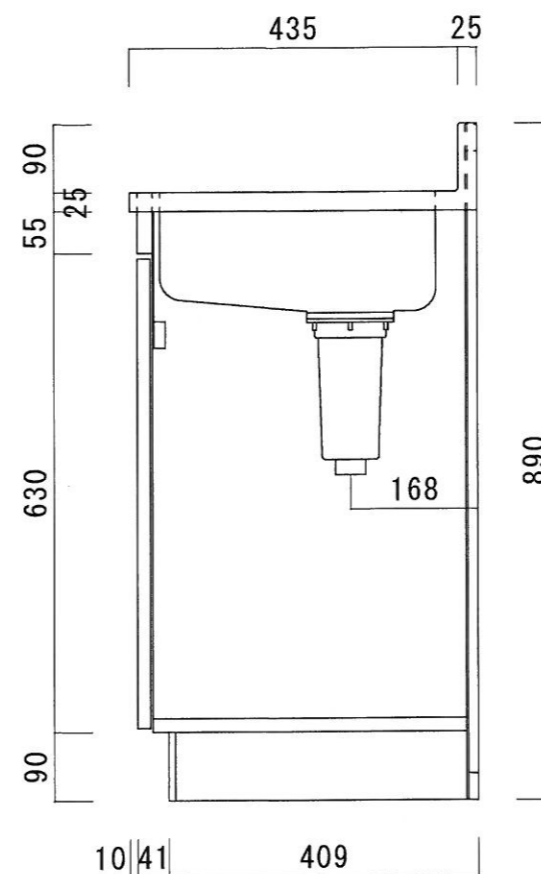

仕 様

天板	SUS430 0.4T (シツク0.4T) L天0.3T
側板	片面フラッシュ カラー合板 (外部)
底板	片面フラッシュ カラー合板 (内部)
背板	片面フラッシュ ラワン合板 (内部)
前板	片面フラッシュ ポリ合板 (外部)
扉	両面フラッシュ ポリ合板 (外部) ラワン合板 (内部)
ケコミ板	T=9 カラー合板 (こげ茶)
排水金具	防臭装置付小型ゴミ収納器 (ジャバラホース付) (40A 直管アダプターとの交換も可能です)
コーティング棚	W=385*D=230*H=240
丁番	軸回し丁番
取手	樹脂製 一文字取手

ニッサンハロー(株)	品名 流し台	品番 C46-120GR(右)	縮尺 1:10	承認	承認	承認	担当	図番 N-112
------------	-----------	--------------------	------------	----	----	----	----	-------------