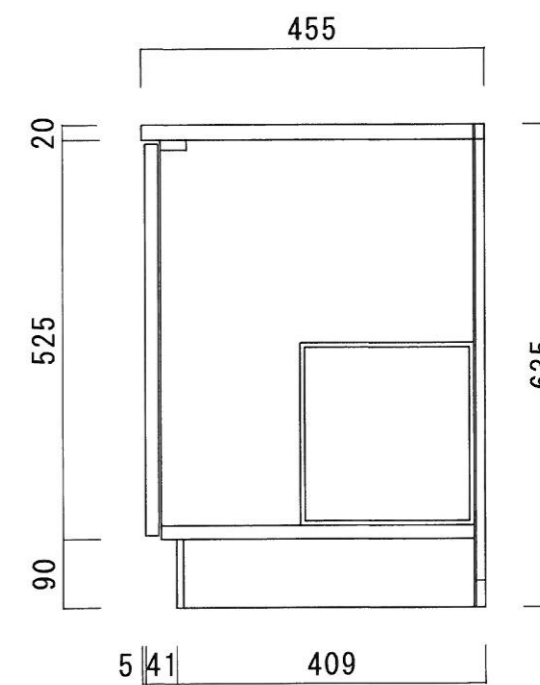

仕 様

天板	SUS430 0.4T (シツク0.4T) L天0.3T
側板	片面フラッシュ カラー合板 (外部)
底板	片面フラッシュ カラー合板 (内部)
背板	片面フラッシュ ラワン合板 (内部)
前板	片面フラッシュ ポリ合板 (外部)
扉	両面フラッシュ ポリ合板 (外部) ラワン合板 (内部)
ケコミ板	T=9 カラー合板 (こげ茶)
排水金具	防臭装置付小型ゴミ収納器 (ジャバラホース付) (40A 直管アダプターとの交換も可能です)
コーティング棚	W=385*D=230*H=240
丁番	軸回し丁番
取手	樹脂製 一文字取手

ニッサンハロー(株)	品名 流し台	品番 C46-120GR(右)	縮尺 1:10	承認	承認	承認	担当	図番 N-112
------------	-----------	--------------------	------------	----	----	----	----	-------------