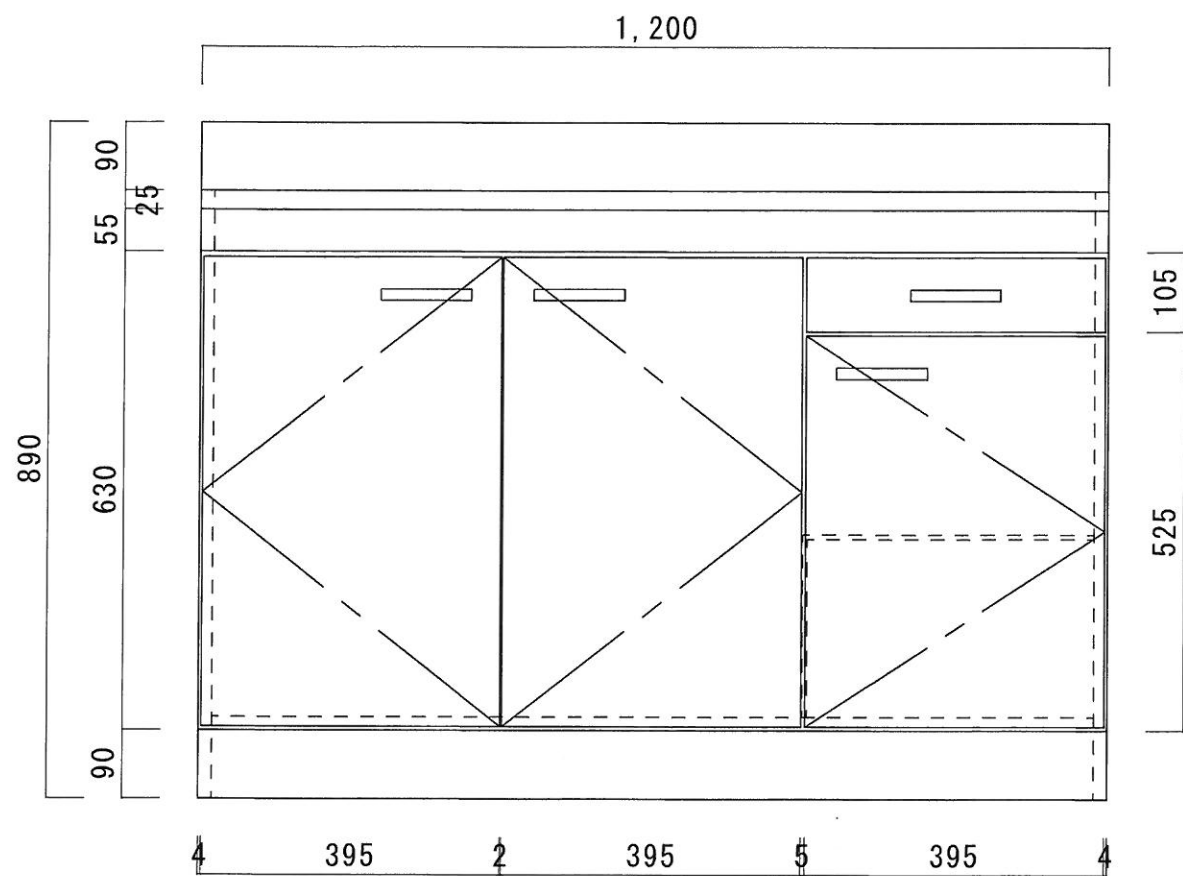

仕 様

天 板	SUS430 0.4T (シンク0.4T)
側 板	片面フラッシュ カラー合板 (外部)
底 板	片面フラッシュ カラー合板 (内部)
背 板	片面フラッシュ カラー合板 (内部)
前 板	片面フラッシュ ポリ合板 (外部)
扉	両面フラッシュ ポリ合板 (外部) カラー合板 (内部)
ケコミ板	T=9 カラー合板 (こげ茶)
排水金具	防臭装置付小型ゴミ収納器 (ジャバラホース付) (40A 直管アダプターとの交換も可能です)
コーティング <sup>棚</sup>	W=385*D=230*H=240
丁 番	軸回し丁番
取 手	樹脂製 一文字取手

ニッサンハロー(株)	品 名 流し台	品 番 C46-120L(左)	縮 尺 1:10	承認	承認	承認	担 当	図 番 N-121
------------	------------	--------------------	-------------	----	----	----	-----	--------------