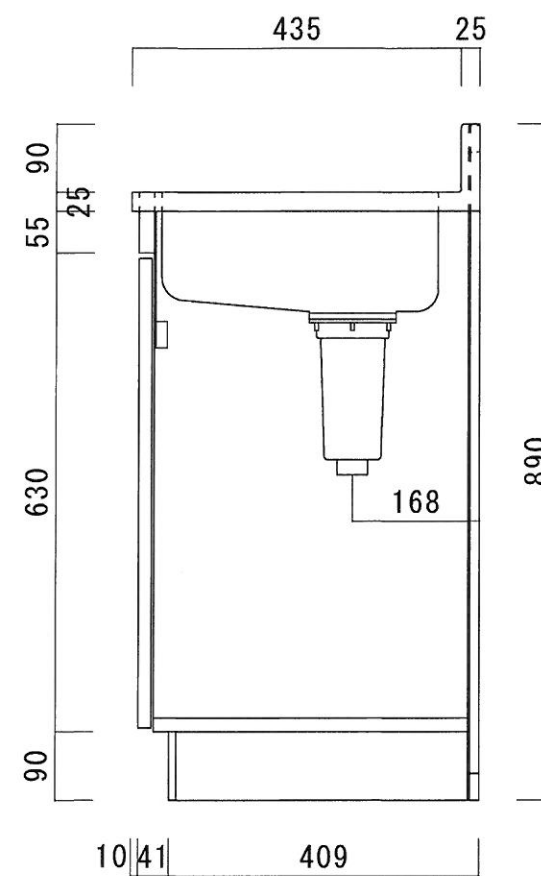

仕 様

天 板	SUS430 0.4T (シンク0.4T)
側 板	片面フラッシュ カラー合板 (外部)
底 板	片面フラッシュ カラー合板 (内部)
背 板	片面フラッシュ カラー合板 (内部)
前 板	片面フラッシュ ポリ合板 (外部)
扉	両面フラッシュ ポリ合板 (外部) カラー合板 (内部)
ケコミ板	T=9 カラー合板 (こげ茶)
排水金具	防臭装置付小型ゴミ収納器 (ジャバラホース付) (40A 直管アダプターとの交換も可能です)
コーティング <sup>棚</sup>	W=385*D=230*H=240
丁 番	軸回し丁番
取 手	樹脂製 一文字取手

ニッサンハロー(株)	品 名 流し台	品 番 C46-120L(左)	縮 尺 1:10	承認	承認	承認	担 当	図 番 N-121
------------	------------	--------------------	-------------	----	----	----	-----	--------------