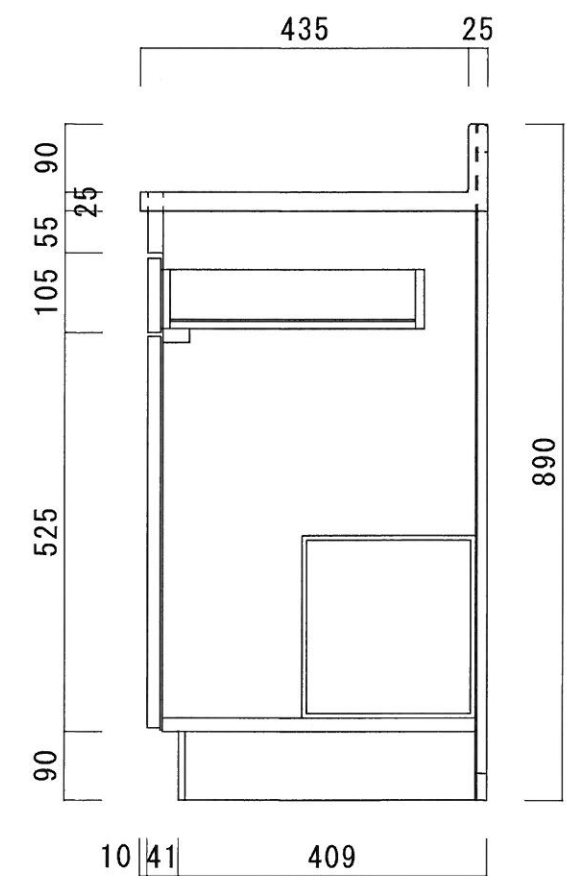

仕 様

天 板	SUS430 0.4T (シンク0.4T)
側 板	片面フラッシュ カラー合板 (外部)
底 板	片面フラッシュ カラー合板 (内部)
背 板	片面フラッシュ カラー合板 (内部)
前 板	片面フラッシュ ポリ合板 (外部)
扉	両面フラッシュ ポリ合板 (外部) カラー合板 (内部)
ケコミ板	T=9 カラー合板 (こげ茶)
排水金具	防臭装置付小型ゴミ収納器 (ジャバラホース付) (40A 直管アダプターとの交換も可能です)
コーティング <sup>棚</sup>	W=385*D=230*H=240
丁 番	軸回し丁番
取 手	樹脂製 一文字取手

ニッサンハロー(株)	品 名 流し台	品 番 C46-120L(左)	縮 尺 1:10	承認	承認	承認	担 当	図 番 N-121
------------	------------	--------------------	-------------	----	----	----	-----	--------------