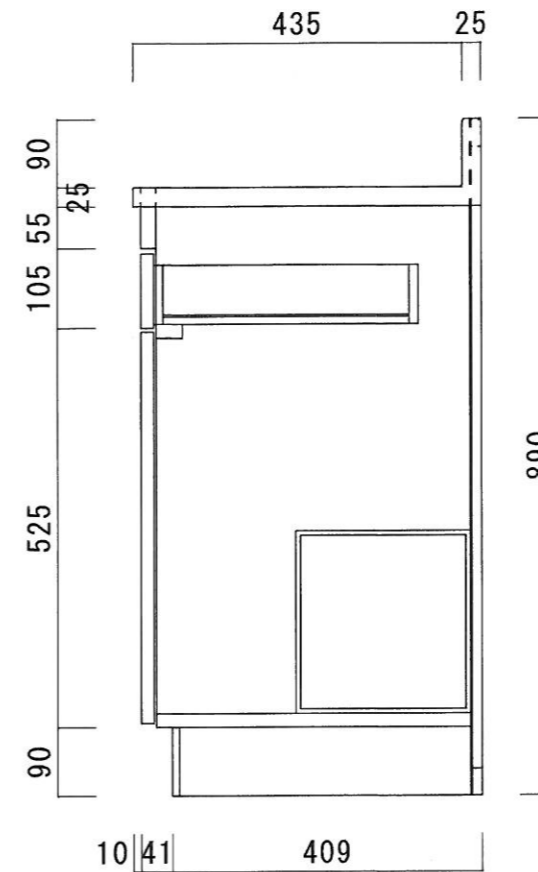

仕 様

天 板	SUS430 0.4T (シンク0.4T)
側 板	片面フラッシュ カラー合板 (外部)
底 板	片面フラッシュ カラー合板 (内部)
背 板	片面フラッシュ カラー合板 (内部)
前 板	片面フラッシュ ポリ合板 (外部)
扉	両面フラッシュ ポリ合板 (外部) カラー合板 (内部)
ケコミ板	T=9 カラー合板 (こげ茶)
排水金具	防臭装置付小型ゴミ収納器 (ジャバラホース付) (40A 直管アダプターとの交換も可能です)
コーティング棚	W=385*D=230*H=240
丁 番	軸回し丁番
取 手	樹脂製 一文字取手

ニッサンハロー(株)	品 名 流し台	品 番 C46-120R(右)	縮 尺 1:10	承認	承認	承認	担 当	図 番 N-121-2
------------	------------	--------------------	-------------	----	----	----	-----	----------------