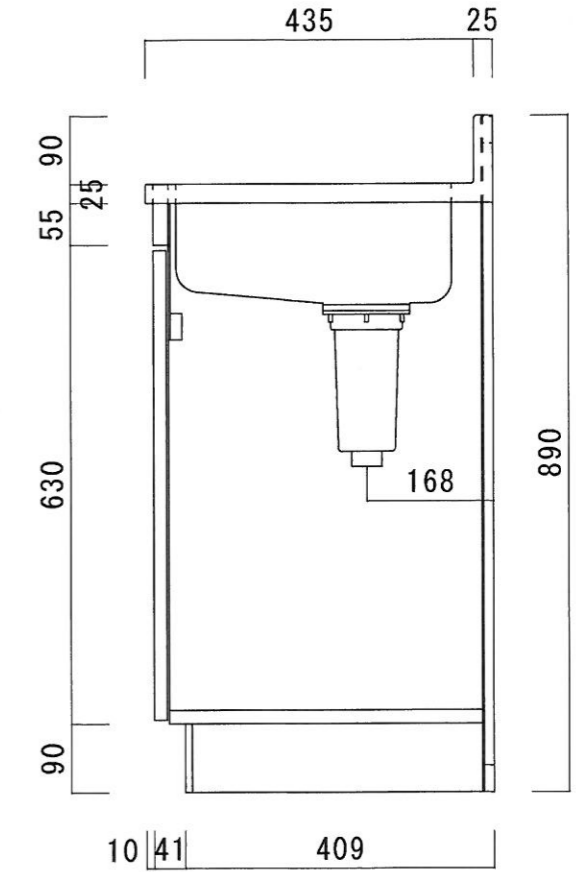

仕 様

天 板	SUS430 0.4T (シンク0.4T)
側 板	片面フラッシュ カラー合板 (外部)
底 板	片面フラッシュ カラー合板 (内部)
背 板	片面フラッシュ カラー合板 (内部)
前 板	片面フラッシュ ポリ合板 (外部)
扉	両面フラッシュ ポリ合板 (外部) カラー合板 (内部)
ケコミ板	T=9 カラー合板 (こげ茶)
排水金具	防臭装置付小型ゴミ収納器 (ジャバラホース付) (40A 直管アダプターとの交換も可能です)
コーティング棚	W=385*D=230*H=240
丁 番	軸回し丁番
取 手	樹脂製 一文字取手

ニッサンハロー(株)	品 名 流し台	品 番 C46-120R(右)	縮 尺 1:10	承認	承認	承認	担 当	図 番 N-121-2
------------	------------	--------------------	-------------	----	----	----	-----	----------------