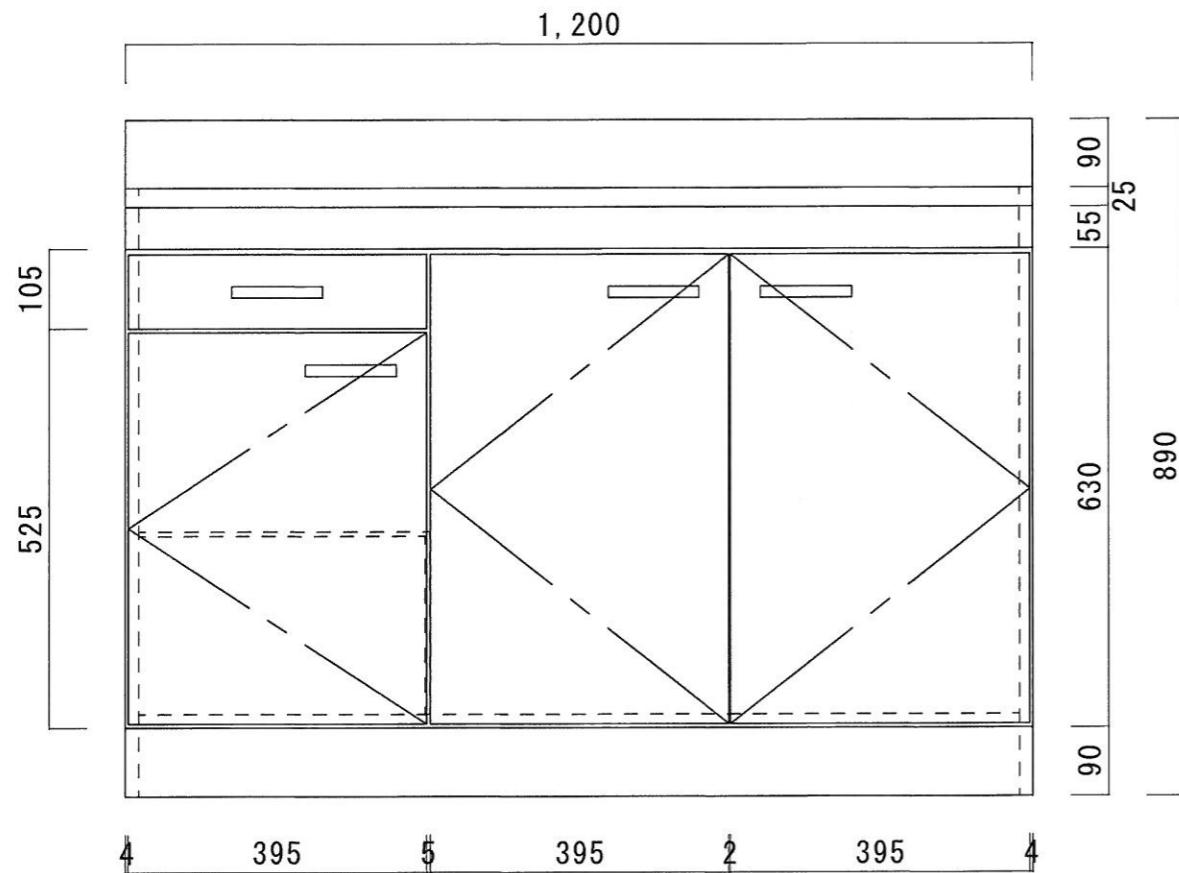

仕 様

天 板	SUS430 0.4T (シンク0.4T)
側 板	片面フラッシュ カラー合板 (外部)
底 板	片面フラッシュ カラー合板 (内部)
背 板	片面フラッシュ カラー合板 (内部)
前 板	片面フラッシュ ポリ合板 (外部)
扉	両面フラッシュ ポリ合板 (外部) カラー合板 (内部)
ケコミ板	T=9 カラー合板 (こげ茶)
排水金具	防臭装置付小型ゴミ収納器 (ジャバラホース付) (40A 直管アダプターとの交換も可能です)
コーティング棚	W=385*D=230*H=240
丁 番	軸回し丁番
取 手	樹脂製 一文字取手

ニッサンハロー(株)	品 名 流し台	品 番 C46-120R(右)	縮 尺 1:10	承認	承認	承認	担 当	図 番 N-121-2
------------	------------	--------------------	-------------	----	----	----	-----	----------------