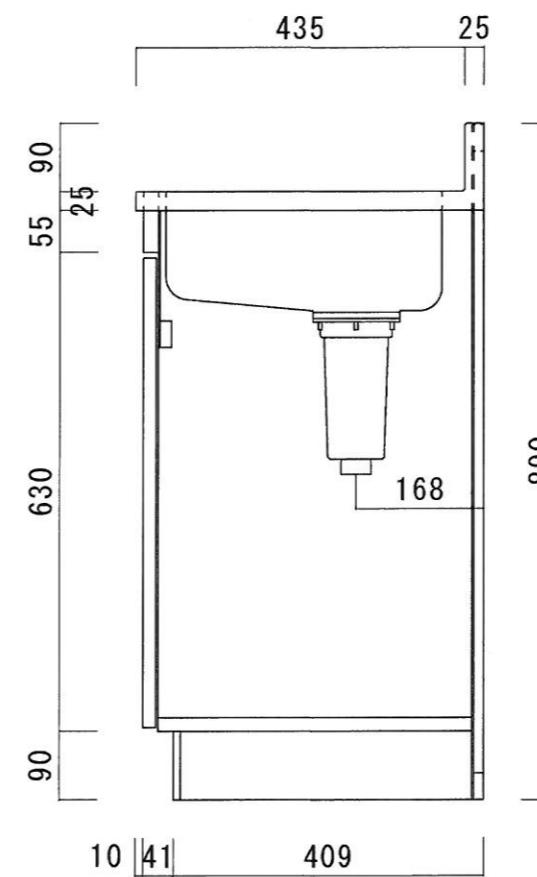

仕 様

天板	SUS430 0.4T (シク0.4T) L天0.3T
側板	片面フラッシュ カラー合板 (外部)
底板	片面フラッシュ カラー合板 (内部)
背板	片面フラッシュ ラワン合板 (内部)
前板	片面フラッシュ ポリ合板 (外部)
扉	両面フラッシュ ポリ合板 (外部) ラワン合板 (内部)
ケコミ板	T=9 カラー合板 (こげ茶)
排水金具	防臭装置付小型ゴミ収納器 (ジャバラホース付) (40A 直管アダプターとの交換も可能です)
コーティング棚	W=385*D=230*H=240
丁番	軸回し丁番
取手	樹脂製 一文字取手

ニッサンハロー(株)	品名 流し台	品番 C46-140GL(左)	縮尺 1:10	承認	承認	承認	担当	図番 N-105
------------	-----------	--------------------	------------	----	----	----	----	-------------