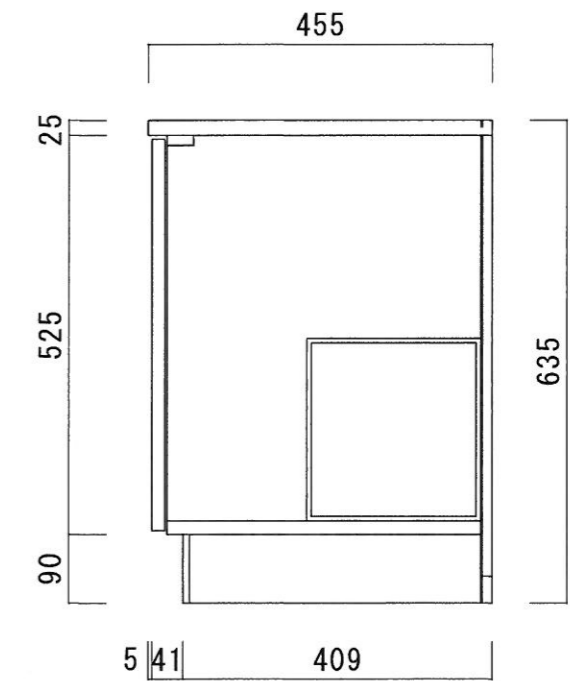

仕 様

天板	SUS430 0.4T (シク0.4T) L天0.3T
側板	片面フラッシュ カラー合板 (外部)
底板	片面フラッシュ カラー合板 (内部)
背板	片面フラッシュ ラワン合板 (内部)
前板	片面フラッシュ ポリ合板 (外部)
扉	両面フラッシュ ポリ合板 (外部) ラワン合板 (内部)
ケコミ板	T=9 カラー合板 (こげ茶)
排水金具	防臭装置付小型ゴミ収納器 (ジャバラホース付) (40A 直管アダプターとの交換も可能です)
コーティング棚	W=385*D=230*H=240
丁番	軸回し丁番
取手	樹脂製 一文字取手

ニッサンハロー(株)	品名 流し台	品番 C46-140GL(左)	縮尺 1:10	承認	承認	承認	担当	図番 N-105
------------	-----------	--------------------	------------	----	----	----	----	-------------