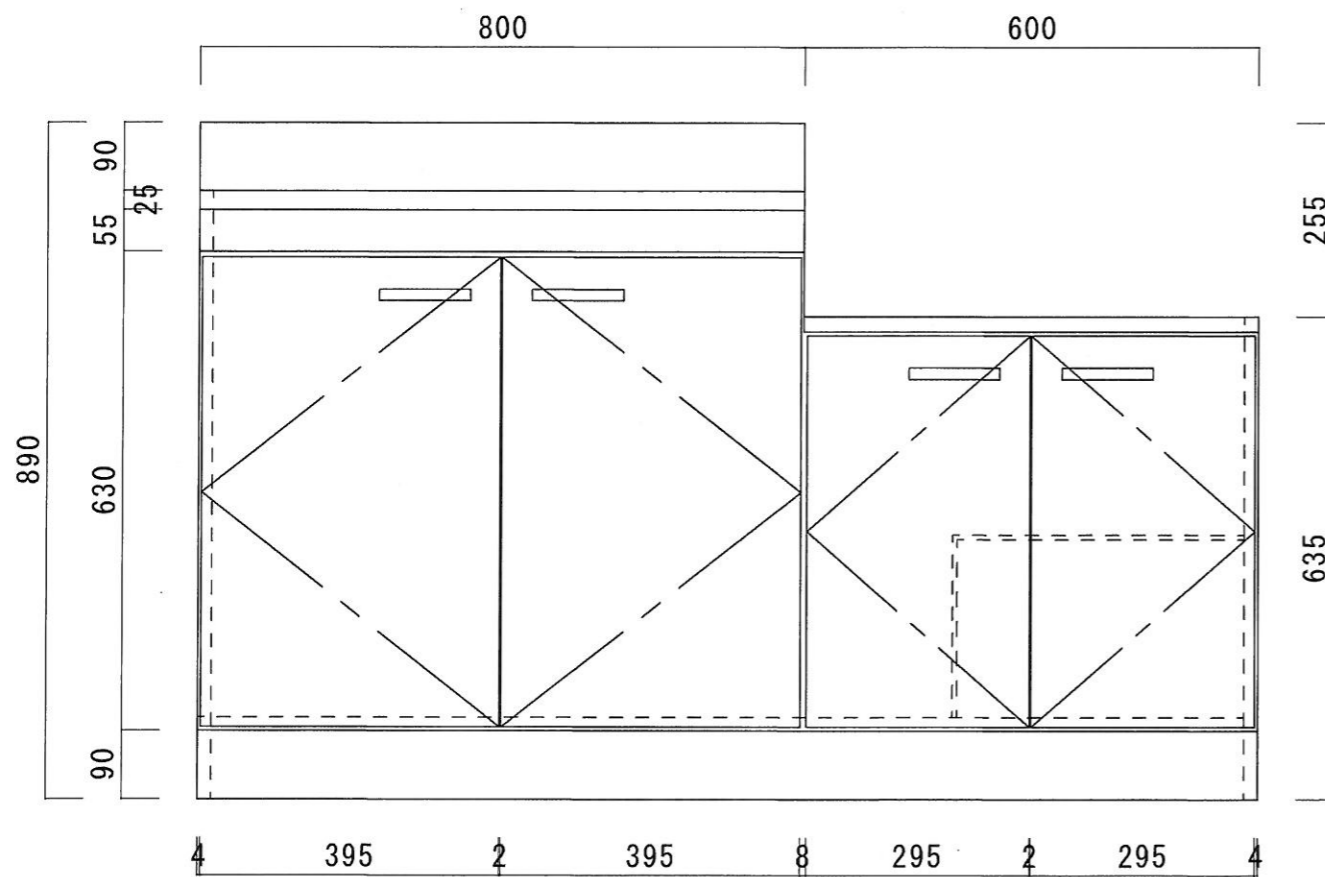

仕 様

天板	SUS430 0.4T (シク0.4T) L天0.3T
側板	片面フラッシュ カラー合板 (外部)
底板	片面フラッシュ カラー合板 (内部)
背板	片面フラッシュ ラワン合板 (内部)
前板	片面フラッシュ ポリ合板 (外部)
扉	両面フラッシュ ポリ合板 (外部) ラワン合板 (内部)
ケコミ板	T=9 カラー合板 (こげ茶)
排水金具	防臭装置付小型ゴミ収納器 (ジャバラホース付) (40A 直管アダプターとの交換も可能です)
コーティング棚	W=385*D=230*H=240
丁番	軸回し丁番
取手	樹脂製 一文字取手

ニッサンハロー(株)	品名 流し台	品番 C46-140GL(左)	縮尺 1:10	承認	承認	承認	担当	図番 N-105
------------	-----------	--------------------	------------	----	----	----	----	-------------