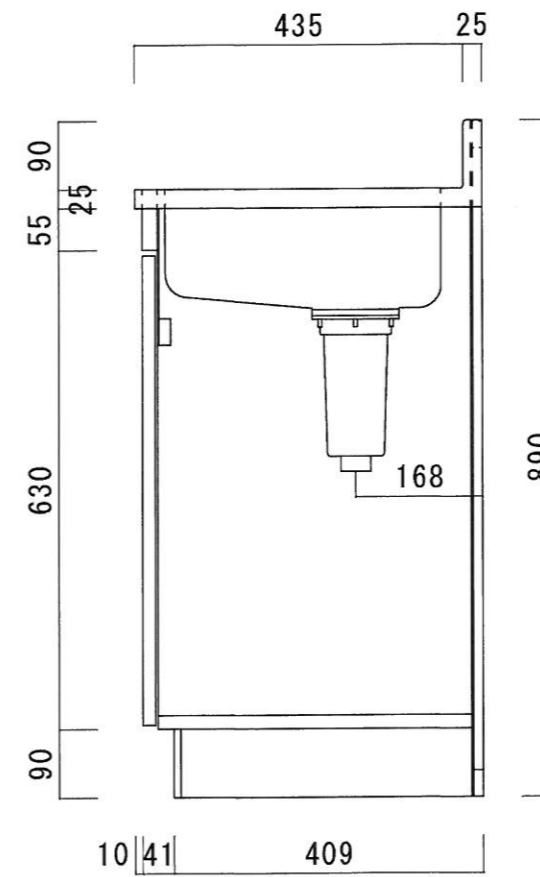

仕 様

天 板	SUS430 0.4T (シツク0.4T) L天0.3T
側 板	片面フラッシュ カラー合板 (外部)
底 板	片面フラッシュ カラー合板 (内部)
背 板	片面フラッシュ ラワン合板 (内部)
前 板	片面フラッシュ ポリ合板 (外部)
扉	両面フラッシュ ポリ合板 (外部) ラワン合板 (内部)
ケコミ板	T=9 カラー合板 (こげ茶)
排水金具	防臭装置付小型ゴミ収納器 (ジャバラホース付) (40A 直管アダプターとの交換も可能です)
コーティング棚	W=385*D=230*H=240
丁 番	軸回し丁番
取 手	樹脂製 一文字取手

ニッサンハロー(株)	品 名 流し台	品 番 C46-140GR(右)	縮 尺 1:10	承認	承認	承認	担 当	図 番 N-111
------------	------------	---------------------	-------------	----	----	----	-----	--------------