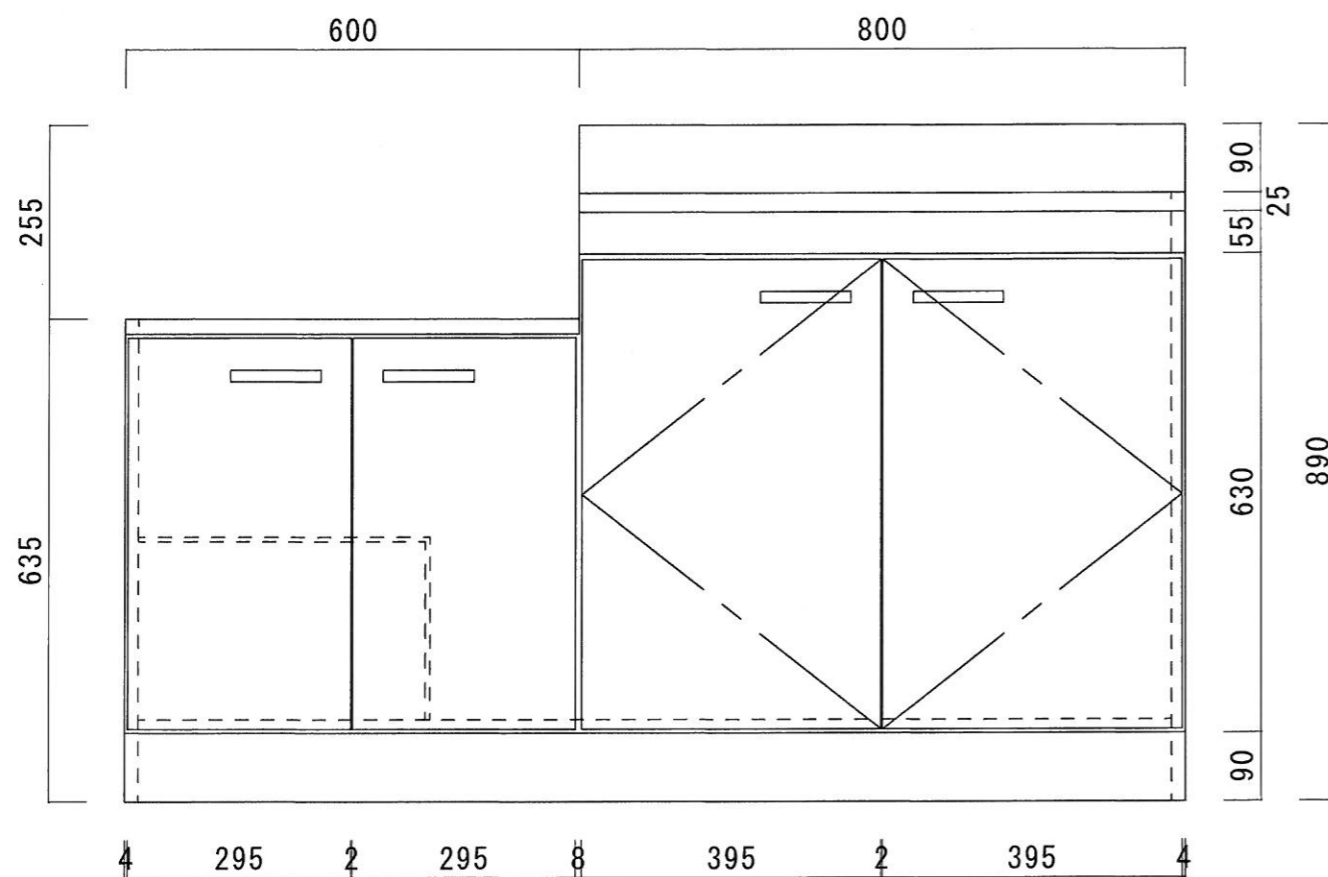

仕 様

天 板	SUS430 0.4T (シツク0.4T) L天0.3T
側 板	片面フラッシュ カラー合板 (外部)
底 板	片面フラッシュ カラー合板 (内部)
背 板	片面フラッシュ ラワン合板 (内部)
前 板	片面フラッシュ ポリ合板 (外部)
扉	両面フラッシュ ポリ合板 (外部) ラワン合板 (内部)
ケコミ板	T=9 カラー合板 (こげ茶)
排水金具	防臭装置付小型ゴミ収納器 (ジャバラホース付) (40A 直管アダプターとの交換も可能です)
コーティング棚	W=385*D=230*H=240
丁 番	軸回し丁番
取 手	樹脂製 一文字取手

ニッサンハロー(株)	品 名 流し台	品 番 C46-140GR(右)	縮 尺 1:10	承認	承認	承認	担 当	図 番 N-111
------------	------------	---------------------	-------------	----	----	----	-----	--------------