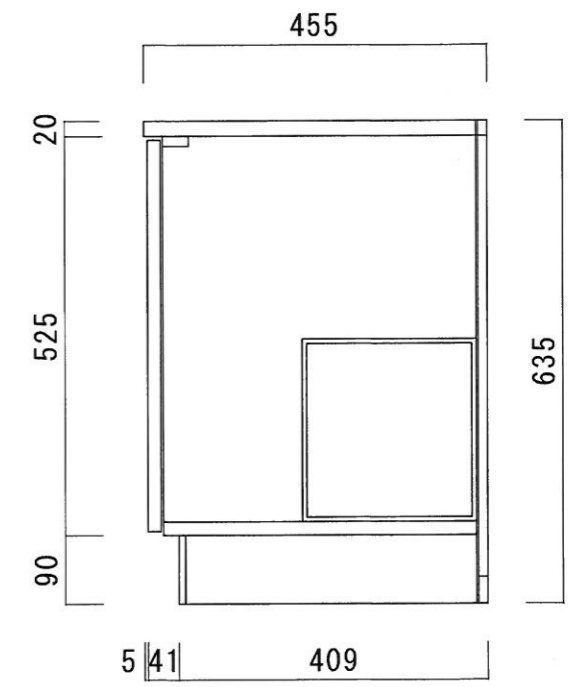

仕 様

天 板	SUS430 0.4T (シツク0.4T) L天0.3T
側 板	片面フラッシュ カラー合板 (外部)
底 板	片面フラッシュ カラー合板 (内部)
背 板	片面フラッシュ ラワン合板 (内部)
前 板	片面フラッシュ ポリ合板 (外部)
扉	両面フラッシュ ポリ合板 (外部) ラワン合板 (内部)
ケコミ板	T=9 カラー合板 (こげ茶)
排水金具	防臭装置付小型ゴミ収納器 (ジャバラホース付) (40A 直管アダプターとの交換も可能です)
コーティング棚	W=385*D=230*H=240
丁 番	軸回し丁番
取 手	樹脂製 一文字取手

ニッサンハロー(株)	品 名 流し台	品 番 C46-140GR(右)	縮 尺 1:10	承認	承認	承認	担 当	図 番 N-111
------------	------------	---------------------	-------------	----	----	----	-----	--------------