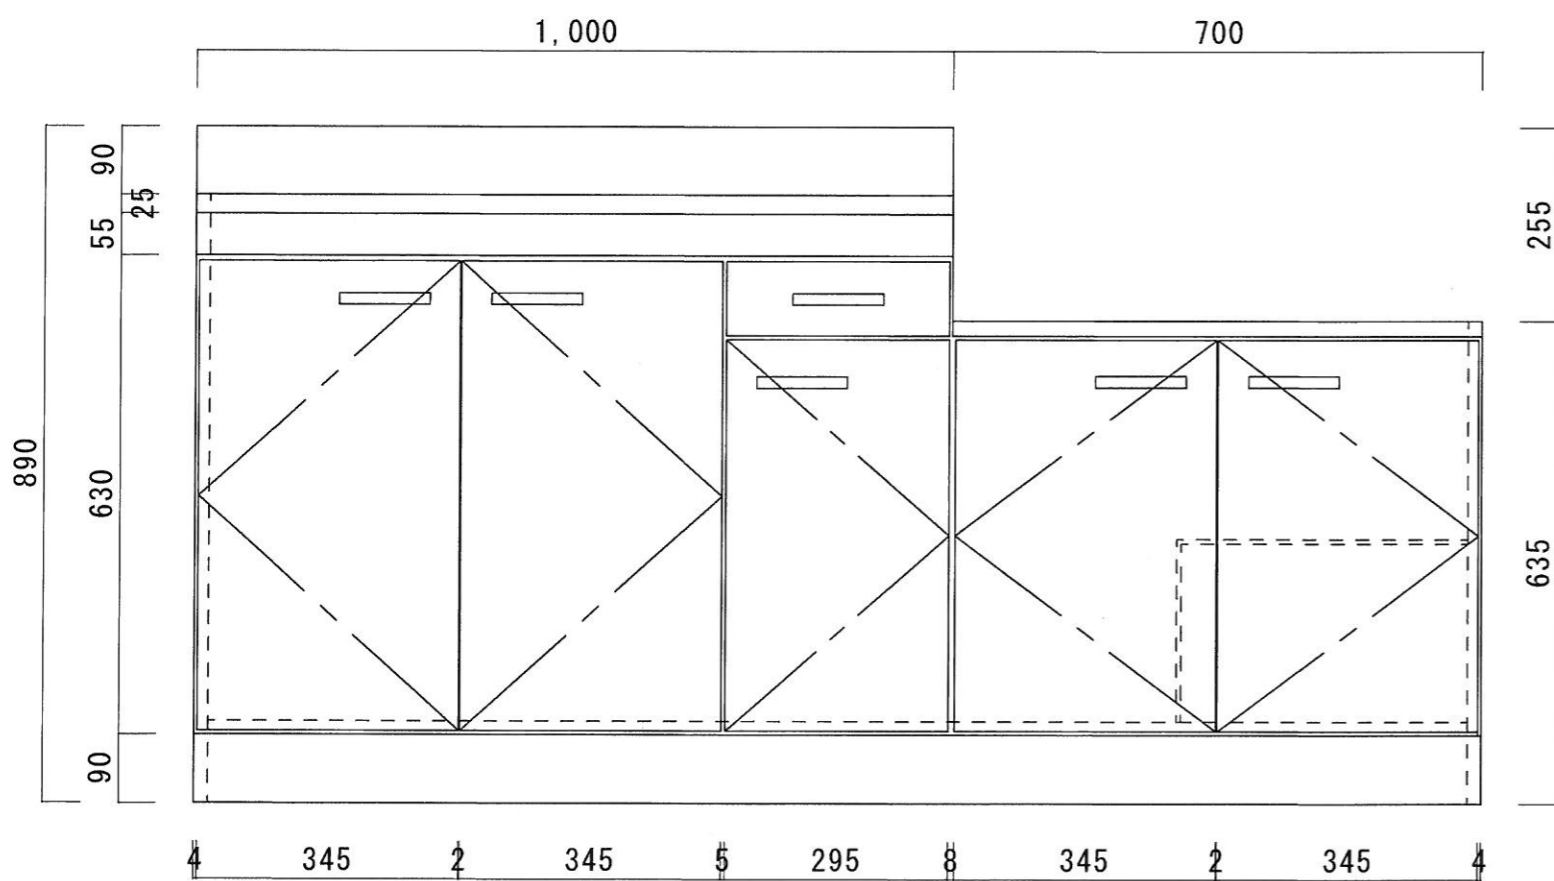

### 仕様

天板	SUS430 0.4T (シツ0.4T)
側板	両面フラッシュ カラー合板 (外部)
底板	片面フラッシュ カラー合板 (内部)
背板	片面フラッシュ ラワン合板 (内部)
前板	片面フラッシュ ポリ合板 (外部)
扉	両面フラッシュ ポリ合板 (外部) ラワン合板 (内部)
ケコミ板	T=9 カラー合板 (こげ茶)
排水金具	防臭装置付小型ゴミ収納器 (ジャバラホース付) (40A 直管アダプターとの交換も可能です)
コーティング棚	W=385*D=230*H=240
丁番	軸回し丁番
取手	樹脂製 一文字取手

ニッサンハロー(株)	品名 流し台	品番 C46-170GL(左)	縮尺 1:10	承認	承認	承認	担当	図番 N-104
------------	-----------	--------------------	------------	----	----	----	----	-------------