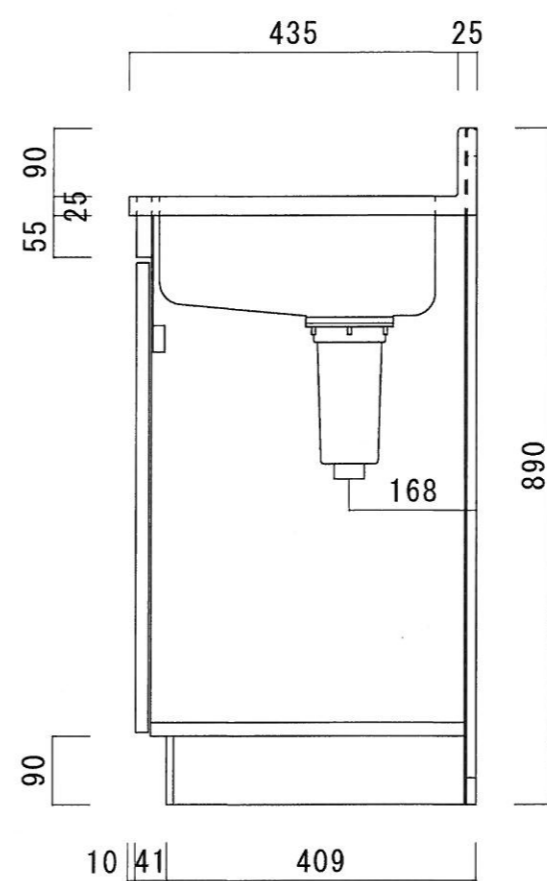

### 仕様

天板	SUS430 0.4T (シツ0.4T)
側板	両面フラッシュ カラー合板 (外部)
底板	片面フラッシュ カラー合板 (内部)
背板	片面フラッシュ ラワン合板 (内部)
前板	片面フラッシュ ポリ合板 (外部)
扉	両面フラッシュ ポリ合板 (外部) ラワン合板 (内部)
ケコミ板	T=9 カラー合板 (こげ茶)
排水金具	防臭装置付小型ゴミ収納器 (ジャバラホース付) (40A 直管アダプターとの交換も可能です)
コーティング棚	W=385*D=230*H=240
丁番	軸回し丁番
取手	樹脂製 一文字取手

ニッサンハロー(株)	品名 流し台	品番 C46-170GL(左)	縮尺 1:10	承認	承認	承認	担当	図番 N-104
------------	-----------	--------------------	------------	----	----	----	----	-------------