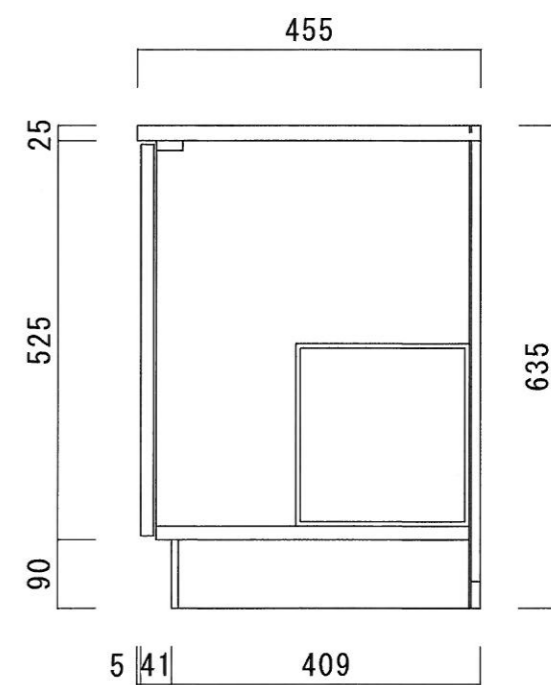

### 仕様

天板	SUS430 0.4T (シツ0.4T)
側板	両面フラッシュ カラー合板 (外部)
底板	片面フラッシュ カラー合板 (内部)
背板	片面フラッシュ ラワン合板 (内部)
前板	片面フラッシュ ポリ合板 (外部)
扉	両面フラッシュ ポリ合板 (外部) ラワン合板 (内部)
ケコミ板	T=9 カラー合板 (こげ茶)
排水金具	防臭装置付小型ゴミ収納器 (ジャバラホース付) (40A 直管アダプターとの交換も可能です)
コーティング棚	W=385*D=230*H=240
丁番	軸回し丁番
取手	樹脂製 一文字取手

ニッサンハロー(株)	品名 流し台	品番 C46-170GL(左)	縮尺 1:10	承認	承認	承認	担当	図番 N-104
------------	-----------	--------------------	------------	----	----	----	----	-------------