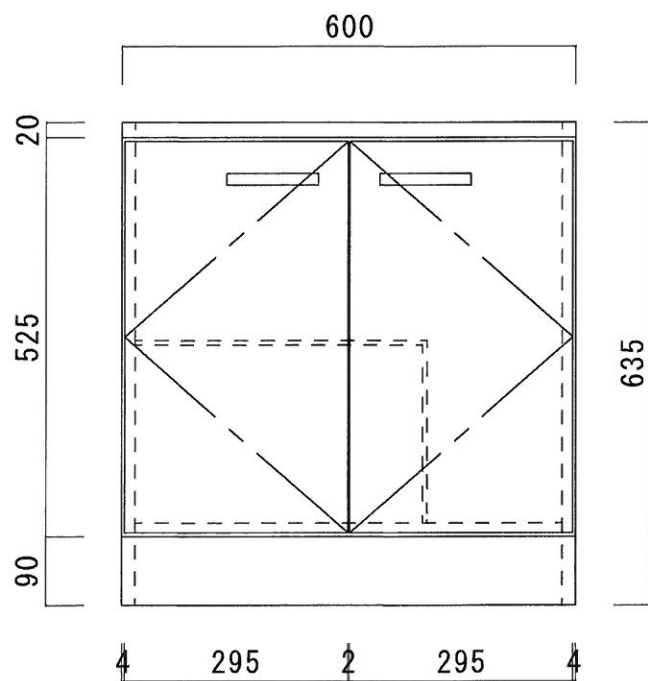

仕 様

天 板	SUS430 0.4T
側 板	片面フラッシュ カラー合板 (外部)
底 板	片面フラッシュ カラー合板 (内部)
背 板	片面フラッシュ ラワン合板 (内部)
前 板	片面フラッシュ ポリ合板 (外部)
扉	両面フラッシュ ポリ合板 (外部) ラワン合板 (内部)
ケコミ板	T=9 カラー合板 (こげ茶)
コーティング 棚	W=385*D=230*H=240
丁 番	軸回し丁番
取 手	樹脂製 一文字取手

ニッサンハロー(株)	品 名 ガス台	品 番 C46-60G	縮 尺 1:10	承認	承認	承認	担 当	図 番 N-127
------------	------------	----------------	-------------	----	----	----	-----	--------------