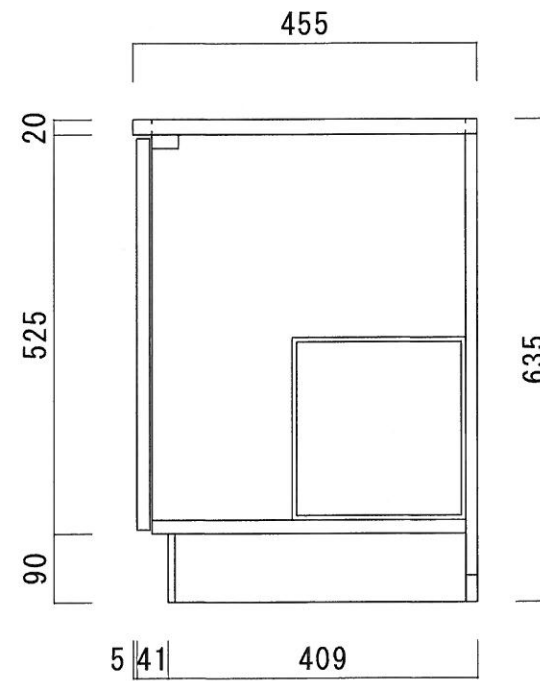

仕 様

天 板	SUS430 0.4T
側 板	片面フラッシュ カラー合板 (外部)
底 板	片面フラッシュ カラー合板 (内部)
背 板	片面フラッシュ ラワン合板 (内部)
前 板	片面フラッシュ ポリ合板 (外部)
扉	両面フラッシュ ポリ合板 (外部) ラワン合板 (内部)
ケコミ板	T=9 カラー合板 (こげ茶)
コーティング 棚	W=385*D=230*H=240
丁 番	軸回し丁番
取 手	樹脂製 一文字取手

ニッサンハロー(株)	品 名 ガス台	品 番 C46-60G	縮 尺 1:10	承認	承認	承認	担 当	図 番 N-127
------------	------------	----------------	-------------	----	----	----	-----	--------------