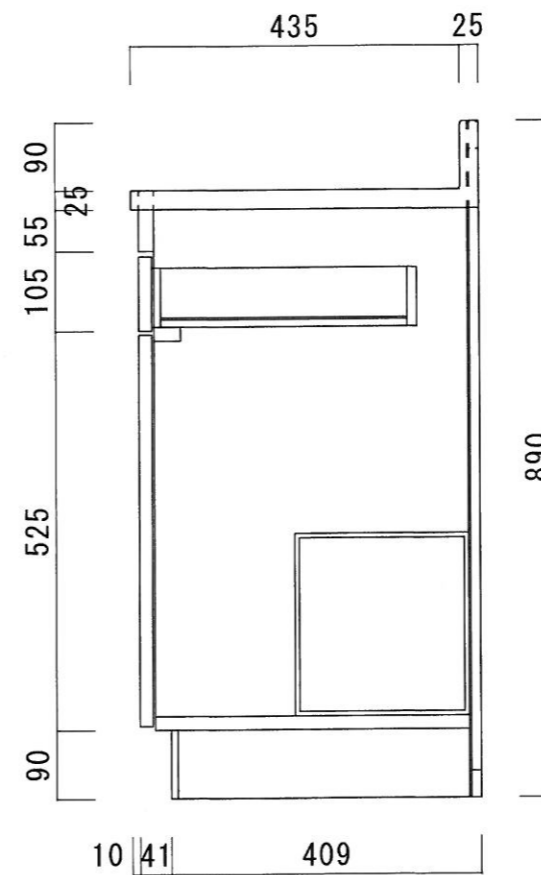

仕 様

天板	SUS430 0.4T
側板	片面フラッシュ カラー合板 (外部)
底板	片面フラッシュ カラー合板 (内部)
背板	片面フラッシュ カラー合板 (内部)
前板	片面フラッシュ ポリ合板 (外部)
扉	両面フラッシュ ポリ合板 (外部) カラー合板 (内部)
ケコミ板	T=9 カラー合板 (こげ茶)
コーティング棚	W=385*D=230*H=240
丁番	ワンタッチ スライド丁番
取手	樹脂製 一文字取手

ニッサンハロー(株)	品名 調理台	品番 C46-60T	縮尺 1:10	承認	承認	承認	担当	図番 N-126
------------	-----------	---------------	------------	----	----	----	----	-------------