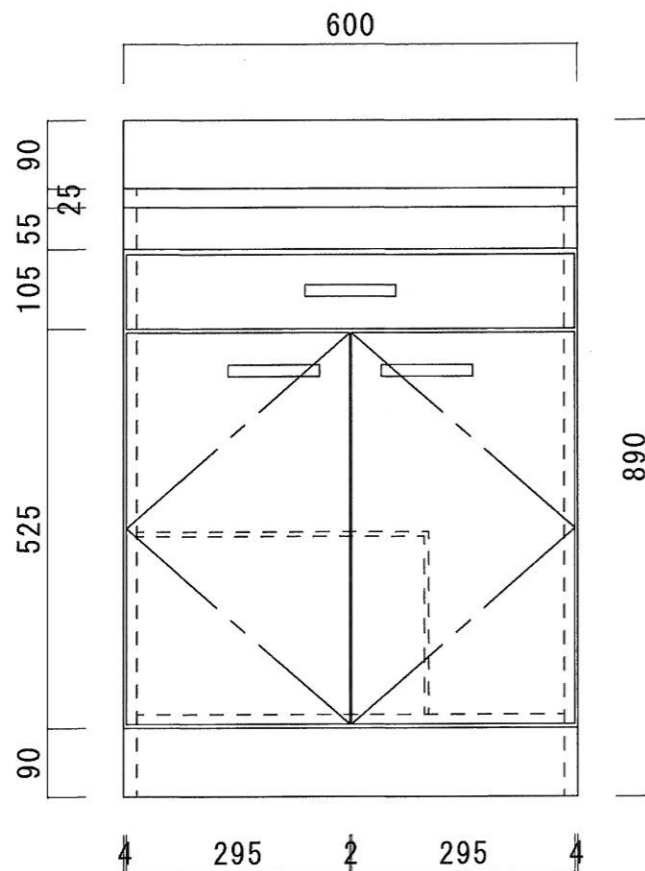

仕 様

天板	SUS430 0.4T
側板	片面フラッシュ カラー合板 (外部)
底板	片面フラッシュ カラー合板 (内部)
背板	片面フラッシュ カラー合板 (内部)
前板	片面フラッシュ ポリ合板 (外部)
扉	両面フラッシュ ポリ合板 (外部) カラー合板 (内部)
ケコミ板	T=9 カラー合板 (こげ茶)
コーティング棚	W=385*D=230*H=240
丁番	ワンタッチ スライド丁番
取手	樹脂製 一文字取手

ニッサンハロー(株)	品名 調理台	品番 C46-60T	縮尺 1:10	承認	承認	承認	担当	図番 N-126
------------	-----------	---------------	------------	----	----	----	----	-------------