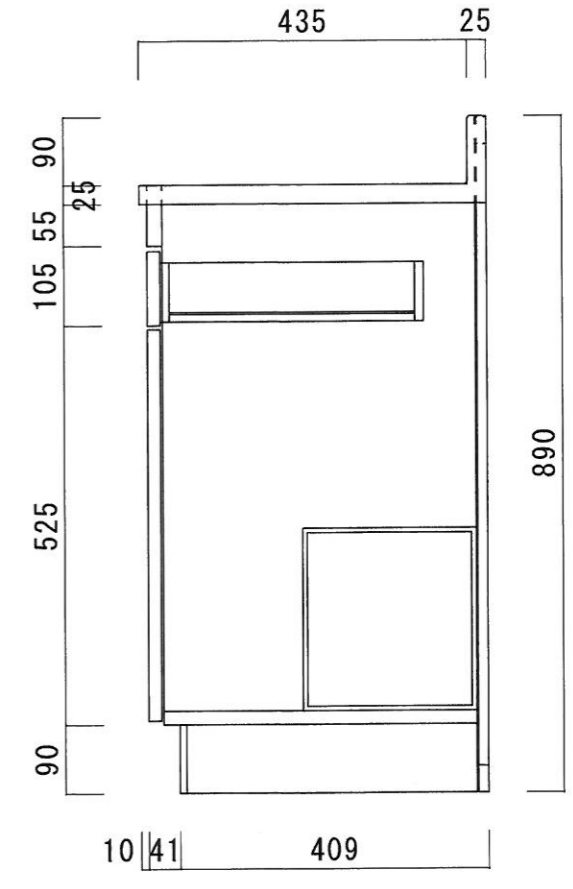

仕 様

天板	SUS430 0.4T (シク0.4T)
側板	片面フラッシュ カラー合板 (外部)
底板	片面フラッシュ カラー合板 (内部)
背板	片面フラッシュ カラー合板 (内部)
前板	片面フラッシュ ポリ合板 (外部)
扉	両面フラッシュ ポリ合板 (外部) カラー合板 (内部)
ケコミ板	T=9 カラー合板 (こげ茶)
排水金具	防臭装置付小型ゴミ収納器 (ジャバラホース付) (40A 直管アダプターとの交換も可能です)
コーティング棚	W=385*D=230*H=240
丁番	軸回し丁番
取手	樹脂製 一文字取手

ニッサンハロー(株)	品名 流し台	品番 C46-90R(右)	縮尺 1:10	承認	承認	承認	担当	図番 N123-2
------------	-----------	------------------	------------	----	----	----	----	--------------