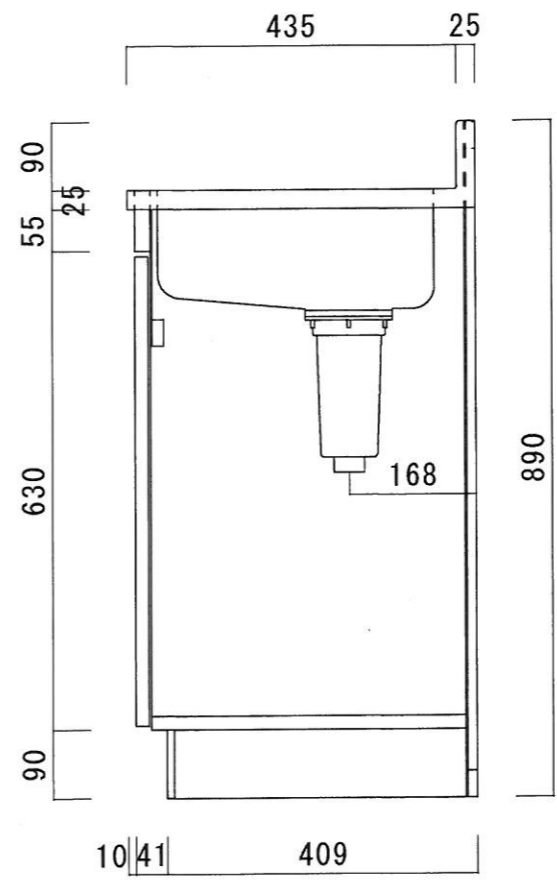

仕 様

天板	SUS430 0.4T (シク0.4T)
側板	片面フラッシュ カラー合板 (外部)
底板	片面フラッシュ カラー合板 (内部)
背板	片面フラッシュ カラー合板 (内部)
前板	片面フラッシュ ポリ合板 (外部)
扉	両面フラッシュ ポリ合板 (外部) カラー合板 (内部)
ケコミ板	T=9 カラー合板 (こげ茶)
排水金具	防臭装置付小型ゴミ収納器 (ジャバラホース付) (40A 直管アダプターとの交換も可能です)
コーティング棚	W=385*D=230*H=240
丁番	軸回し丁番
取手	樹脂製 一文字取手

ニッサンハロー(株)	品名 流し台	品番 C46-90R(右)	縮尺 1:10	承認	承認	承認	担当	図番 N123-2
------------	-----------	------------------	------------	----	----	----	----	--------------