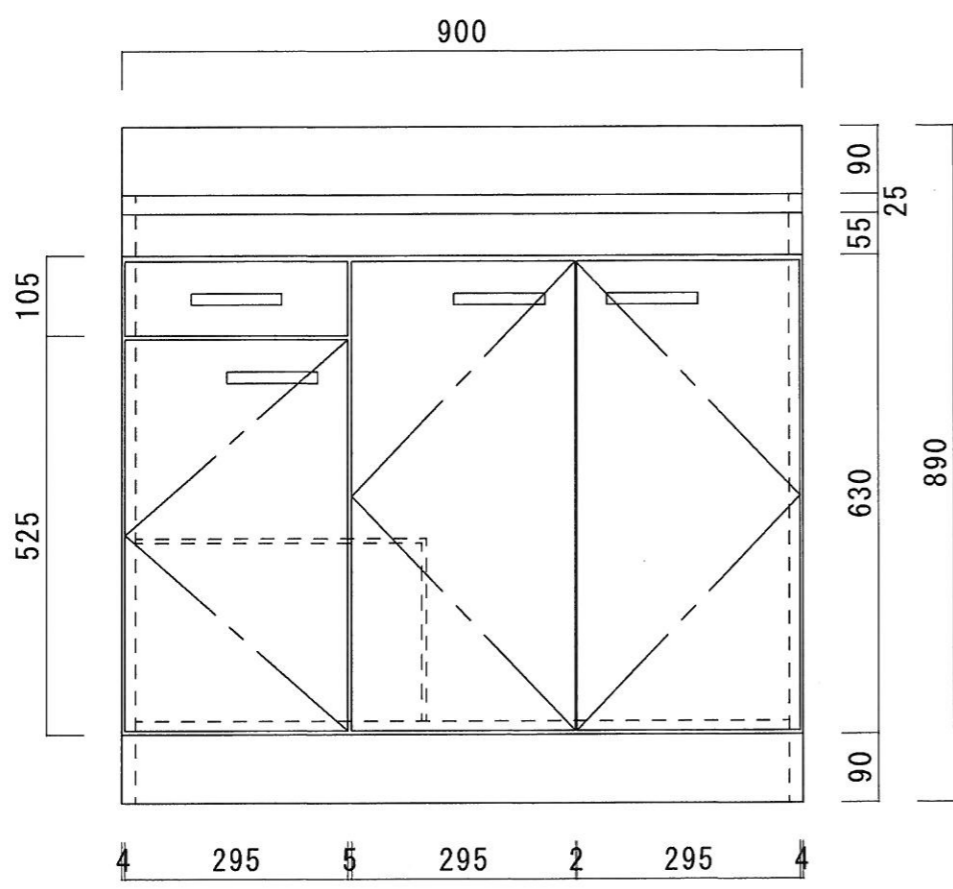

仕 様

天板	SUS430 0.4T (シク0.4T)
側板	片面フラッシュ カラー合板 (外部)
底板	片面フラッシュ カラー合板 (内部)
背板	片面フラッシュ カラー合板 (内部)
前板	片面フラッシュ ポリ合板 (外部)
扉	両面フラッシュ ポリ合板 (外部) カラー合板 (内部)
ケコミ板	T=9 カラー合板 (こげ茶)
排水金具	防臭装置付小型ゴミ収納器 (ジャバラホース付) (40A 直管アダプターとの交換も可能です)
コーティング棚	W=385*D=230*H=240
丁番	軸回し丁番
取手	樹脂製 一文字取手

ニッサンハロー(株)	品名 流し台	品番 C46-90R(右)	縮尺 1:10	承認	承認	承認	担当	図番 N123-2
------------	-----------	------------------	------------	----	----	----	----	--------------