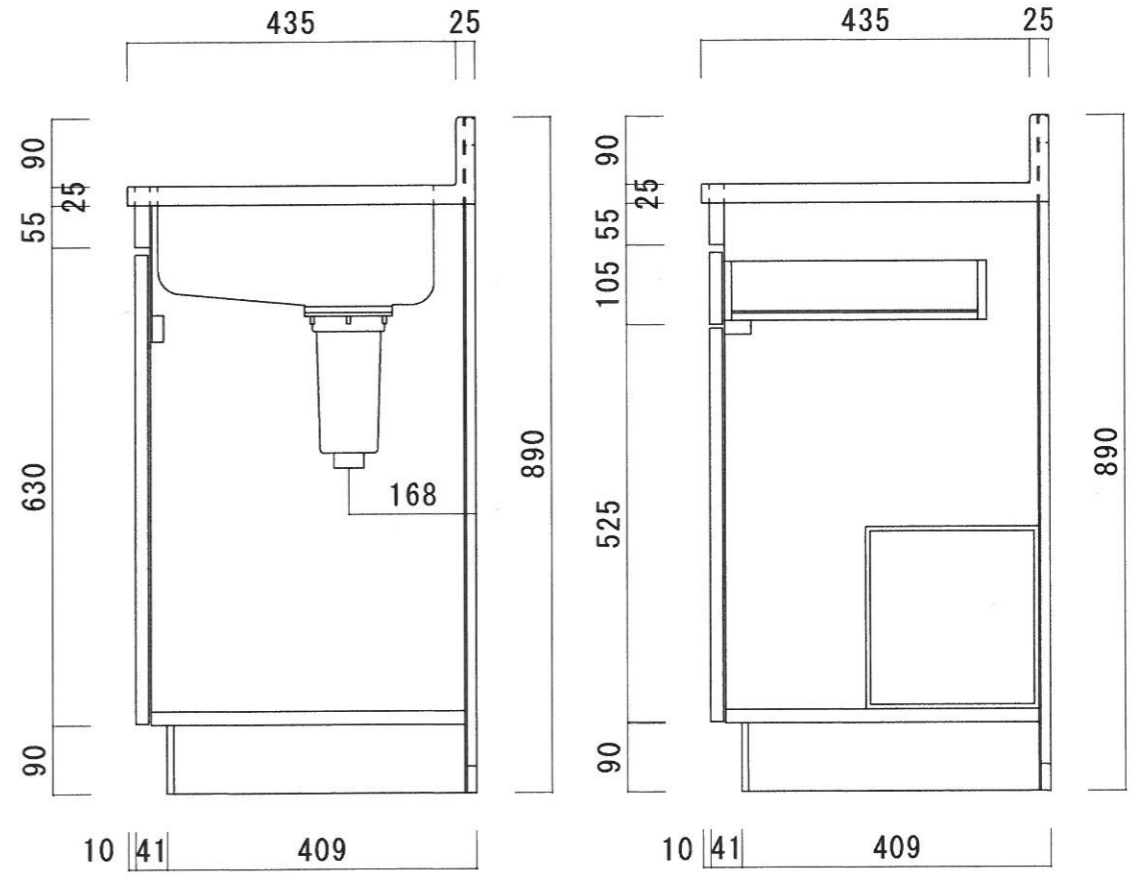

仕 様

天 板	SUS430 0.4T (シツ0.4T)
側 板	両面フラッシュ カラー合板 (内.外部)
底 板	片面フラッシュ カラー合板 (内部)
背 板	片面フラッシュ カラー合板 (内部)
前 板	片面フラッシュ ポリ合板 (外部)
扉	両面フラッシュ ポリ合板 (外部) カラー合板 (内部)
ケコミ板	T=9 カラー合板 (こげ茶)
排水金具	防臭装置付小型ゴミ収納器 (ジャバラホース付) (40A 直管アダプターとの交換も可能です)
コーティング棚	W=385*D=230*H=240
丁 番	ワンタッチ.スライド丁番
取 手	樹脂製 一文字取手

ニッサンハロー(株)	品 名 流し台	品 番 E46-120L(左)	縮 尺 1:10	承認	承認	承認	担 当	図 番 E-111
------------	------------	--------------------	-------------	----	----	----	-----	--------------