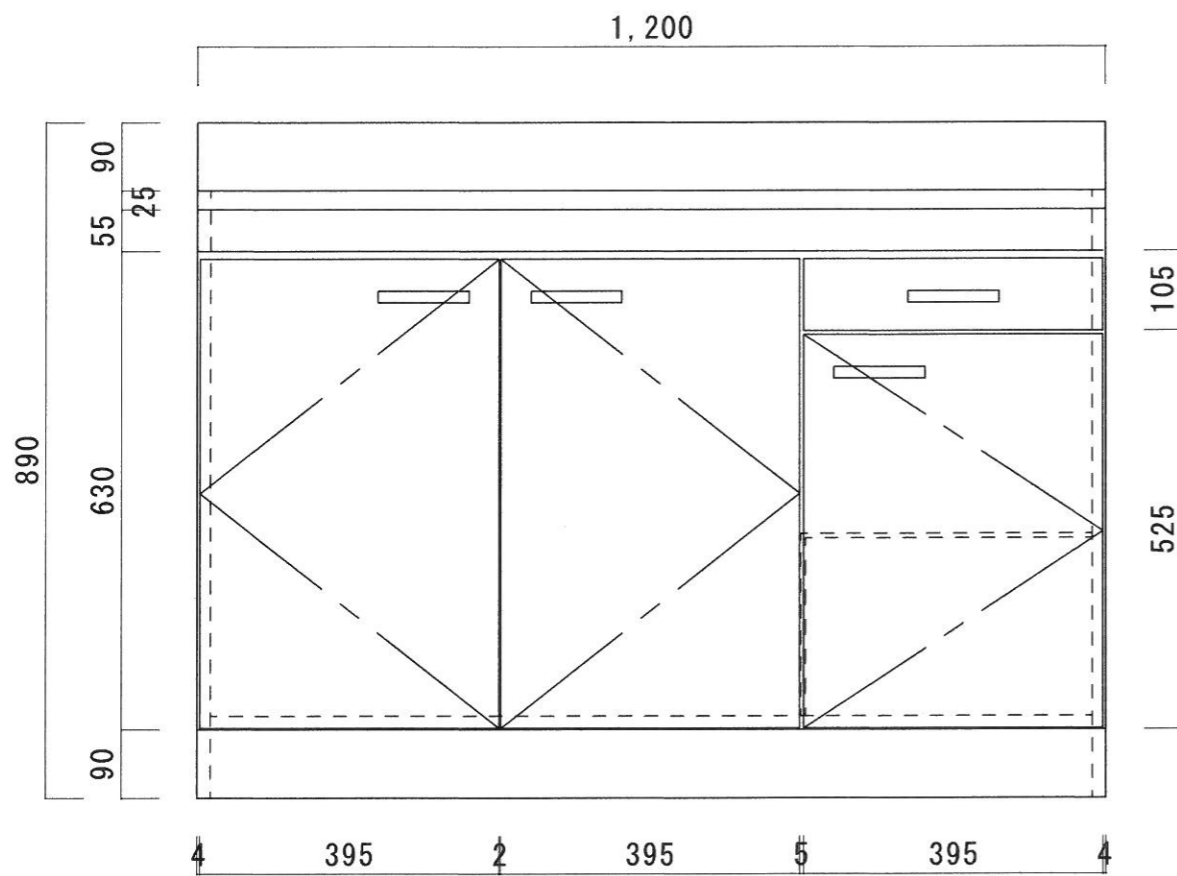

仕 様

天 板	SUS430 0.4T (シツ0.4T)
側 板	両面フラッシュ カラー合板 (内.外部)
底 板	片面フラッシュ カラー合板 (内部)
背 板	片面フラッシュ カラー合板 (内部)
前 板	片面フラッシュ ポリ合板 (外部)
扉	両面フラッシュ ポリ合板 (外部) カラー合板 (内部)
ケコミ板	T=9 カラー合板 (こげ茶)
排水金具	防臭装置付小型ゴミ収納器 (ジャバラホース付) (40A 直管アダプターとの交換も可能です)
コーティング棚	W=385*D=230*H=240
丁 番	ワンタッチ.スライド丁番
取 手	樹脂製 一文字取手

ニッサンハロー(株)	品 名 流し台	品 番 E46-120L(左)	縮 尺 1:10	承認	承認	承認	担 当	図 番 E-111
------------	------------	--------------------	-------------	----	----	----	-----	--------------