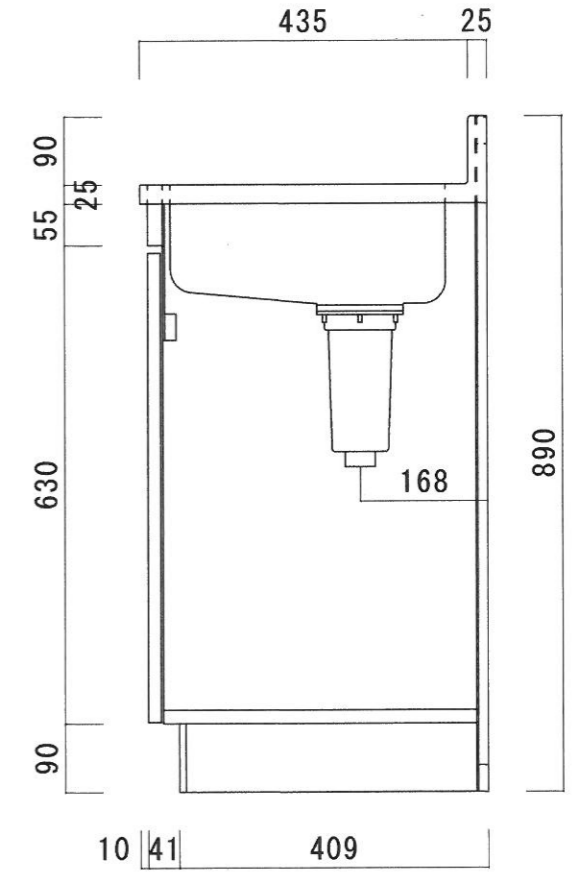

仕 様

天 板	SUS430 0.4T (シンク0.4T)
側 板	両面フラッシュ カラー合板 (内.外部)
底 板	片面フラッシュ カラー合板 (内部)
背 板	片面フラッシュ カラー合板 (内部)
前 板	片面フラッシュ ポリ合板 (外部)
扉	両面フラッシュ ポリ合板 (外部) カラー合板 (内部)
ケコミ板	T=9 カラー合板 (こげ茶)
排水金具	防臭装置付小型ゴミ収納器 (ジャバラホース付) (40A 直管アダプターとの交換も可能です)
コーティング棚	W=385*D=230*H=240
丁 番	ワンタッチ.スライド丁番
取 手	樹脂製 一文字取手

ニッサンハロー(株)	品 名 流し台	品 番 E46-120R(右)	縮 尺 1:10	承認	承認	承認	担 当	図 番 E-127
------------	------------	--------------------	-------------	----	----	----	-----	--------------