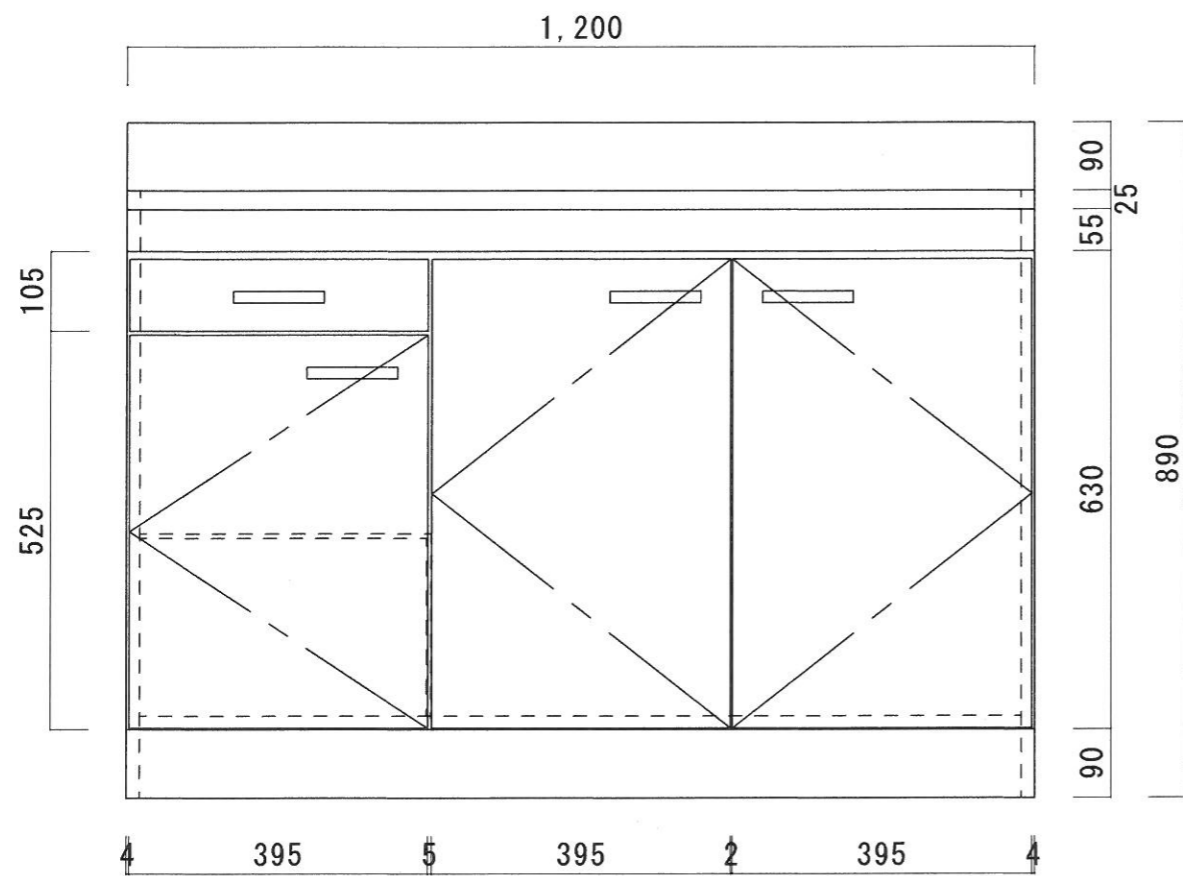

仕 様

天 板	SUS430 0.4T (シンク0.4T)
側 板	両面フラッシュ カラー合板 (内.外部)
底 板	片面フラッシュ カラー合板 (内部)
背 板	片面フラッシュ カラー合板 (内部)
前 板	片面フラッシュ ポリ合板 (外部)
扉	両面フラッシュ ポリ合板 (外部) カラー合板 (内部)
ケコミ板	T=9 カラー合板 (こげ茶)
排水金具	防臭装置付小型ゴミ収納器 (ジャバラホース付) (40A 直管アダプターとの交換も可能です)
コーティング棚	W=385*D=230*H=240
丁 番	ワンタッチ.スライド丁番
取 手	樹脂製 一文字取手

ニッサンハロー(株)	品 名 流し台	品 番 E46-120R(右)	縮 尺 1:10	承認	承認	承認	担 当	図 番 E-127
------------	------------	--------------------	-------------	----	----	----	-----	--------------