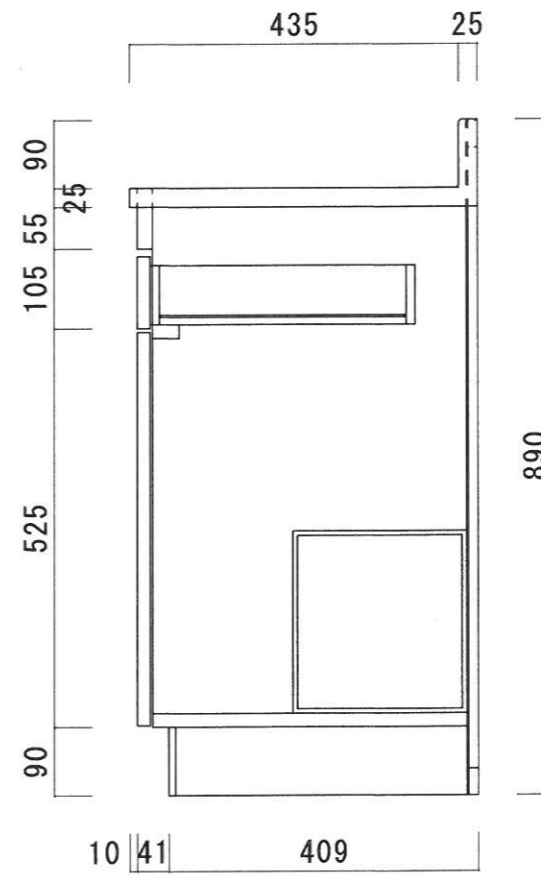

仕 様

天 板	SUS430 0.4T (シンク0.4T)
側 板	両面フラッシュ カラー合板 (内.外部)
底 板	片面フラッシュ カラー合板 (内部)
背 板	片面フラッシュ カラー合板 (内部)
前 板	片面フラッシュ ポリ合板 (外部)
扉	両面フラッシュ ポリ合板 (外部) カラー合板 (内部)
ケコミ板	T=9 カラー合板 (こげ茶)
排水金具	防臭装置付小型ゴミ収納器 (ジャバラホース付) (40A 直管アダプターとの交換も可能です)
コーティング棚	W=385*D=230*H=240
丁 番	ワンタッチ.スライド丁番
取 手	樹脂製 一文字取手

ニッサンハロー(株)	品 名 流し台	品 番 E46-120R(右)	縮 尺 1:10	承認	承認	承認	担 当	図 番 E-127
------------	------------	--------------------	-------------	----	----	----	-----	--------------