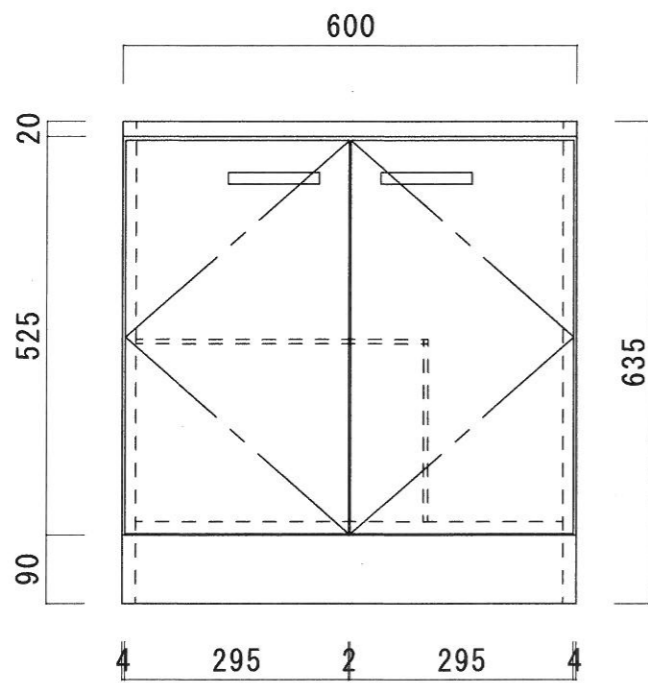

仕 様

天 板	SUS430 0.4T
側 板	両面フラッシュ カラー合板 (内.外部)
底 板	片面フラッシュ カラー合板 (内部)
背 板	片面フラッシュ カラー合板 (内部)
前 板	片面フラッシュ ポリ合板 (外部)
扉	両面フラッシュ ポリ合板 (外部) カラー合板 (内部)
ケコミ板	T=9 カラー合板 (こげ茶)
コーティング棚	W=385*D=230*H=240
丁 番	ワンタッチ.スライド丁番
取 手	樹脂製 一文字取手

ニッサンハロー(株)	品 名 ガス台	品 番 E46-60G	縮 尺 1:10	承認	承認	承認	担 当	図 番 E-117
------------	------------	----------------	-------------	----	----	----	-----	--------------