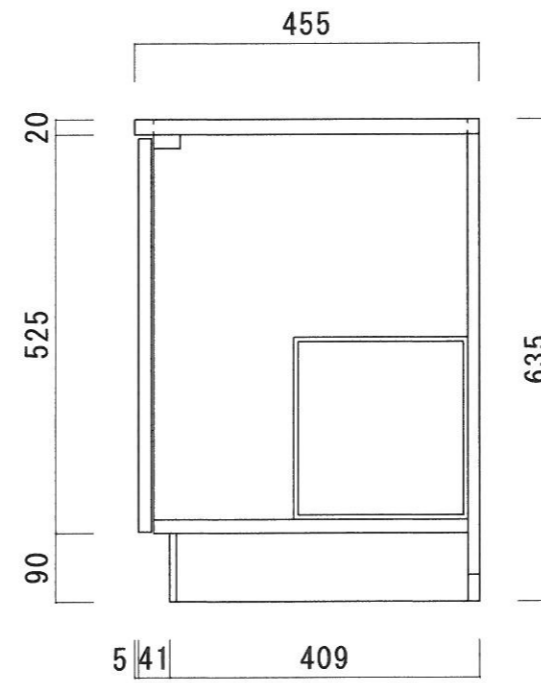

仕 様

天 板	SUS430 0.4T
側 板	両面フラッシュ カラー合板 (内.外部)
底 板	片面フラッシュ カラー合板 (内部)
背 板	片面フラッシュ カラー合板 (内部)
前 板	片面フラッシュ ポリ合板 (外部)
扉	両面フラッシュ ポリ合板 (外部) カラー合板 (内部)
ケコミ板	T=9 カラー合板 (こげ茶)
コーティング棚	W=385*D=230*H=240
丁 番	ワンタッチ.スライド丁番
取 手	樹脂製 一文字取手

ニッサンハロー(株)	品 名 ガス台	品 番 E46-60G	縮 尺 1:10	承認	承認	承認	担 当	図 番 E-117
------------	------------	----------------	-------------	----	----	----	-----	--------------