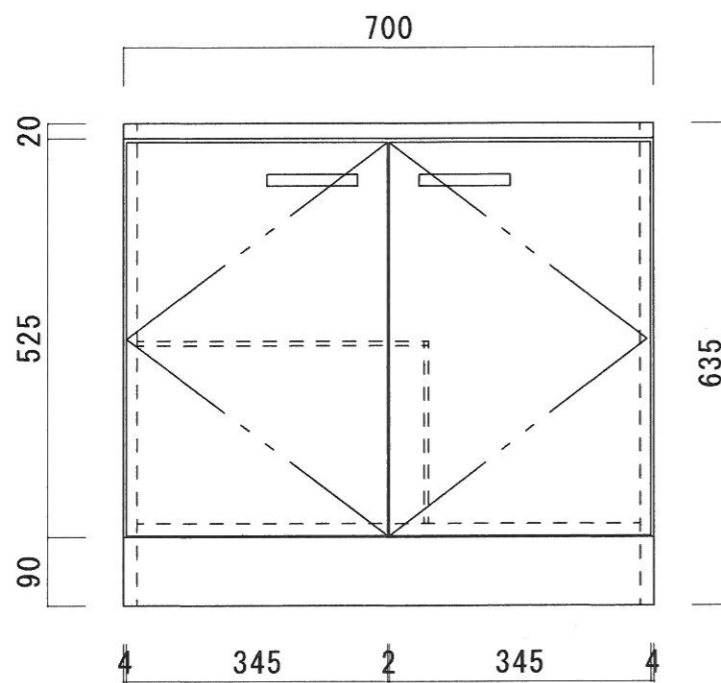

仕 様

天 板	SUS430 0.4T
側 板	両面フラッシュ カラー合板 (内.外部)
底 板	片面フラッシュ カラー合板 (内部)
背 板	片面フラッシュ カラー合板 (内部)
前 板	片面フラッシュ ポリ合板 (外部)
扉	両面フラッシュ ポリ合板 (外部) カラー合板 (内部)
ケコミ板	T=9 カラー合板 (こげ茶)
コーティング 棚	W=385*D=230*H=240
丁 番	ワンタッチ スライド丁番
取 手	樹脂製 一文字取手

ニッサンハロー(株)	品 名 ガス台	品 番 E46-70G	縮 尺 1:10	承認	承認	承認	担 当	図 番 E-118
------------	------------	----------------	-------------	----	----	----	-----	--------------