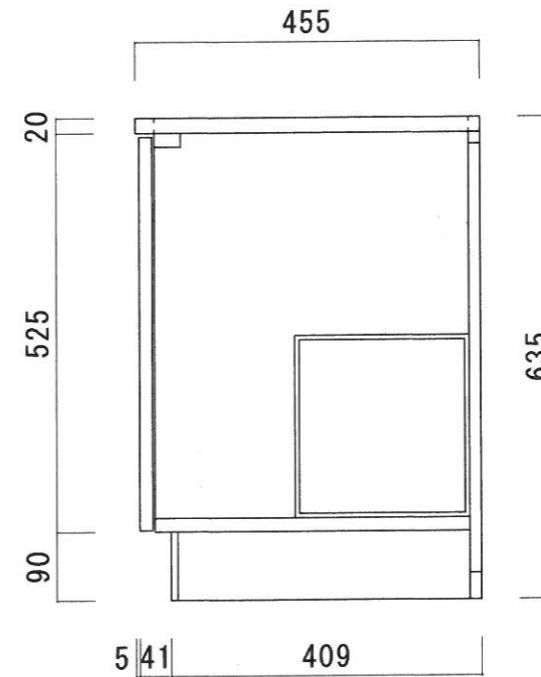

仕 様

天 板	SUS430 0.4T
側 板	両面フラッシュ カラー合板 (内.外部)
底 板	片面フラッシュ カラー合板 (内部)
背 板	片面フラッシュ カラー合板 (内部)
前 板	片面フラッシュ ポリ合板 (外部)
扉	両面フラッシュ ポリ合板 (外部) カラー合板 (内部)
ケコミ板	T=9 カラー合板 (こげ茶)
コーティング 棚	W=385*D=230*H=240
丁 番	ワンタッチ スライド丁番
取 手	樹脂製 一文字取手

ニッサンハロー(株)	品 名 ガス台	品 番 E46-70G	縮 尺 1:10	承認	承認	承認	担 当	図 番 E-118
------------	------------	----------------	-------------	----	----	----	-----	--------------