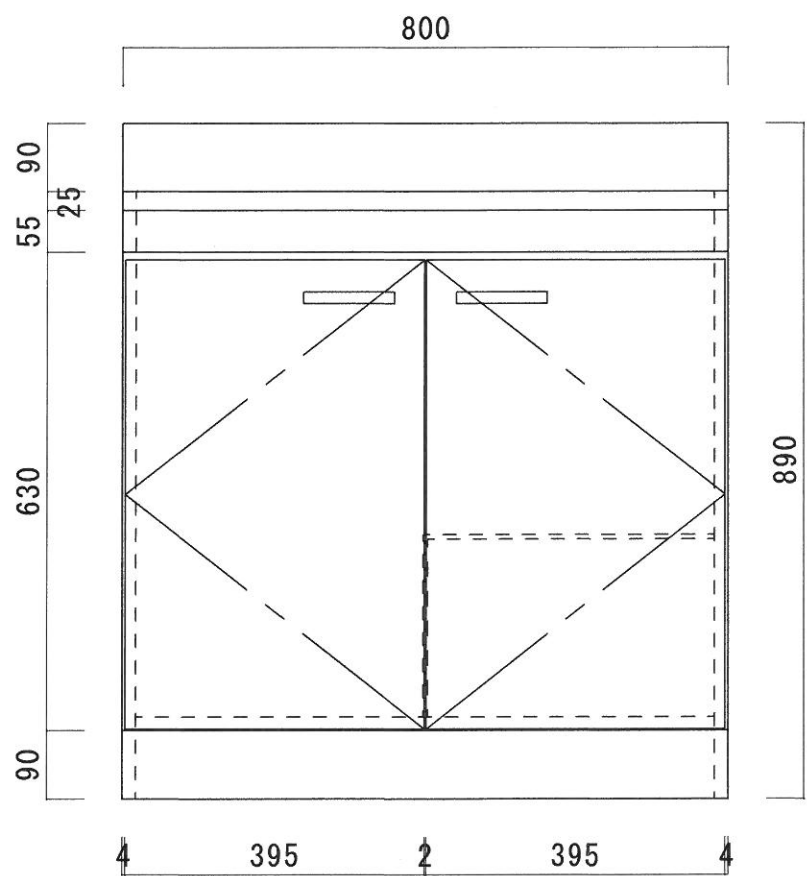

仕 様

天 板	SUS430 0.4T (シンク0.4T)
側 板	両面フラッシュ カラー合板 (内.外部)
底 板	片面フラッシュ カラー合板 (内部)
背 板	片面フラッシュ カラー合板 (内部)
前 板	片面フラッシュ ポリ合板 (外部)
扉	両面フラッシュ ポリ合板 (外部) カラー合板 (内部)
ケコミ板	T=9 カラー合板 (こげ茶)
排水金具	防臭装置付小型ゴミ収納器 (ジャバラホース付) (40A 直管アダプターとの交換も可能です)
コーティング棚	W=385*D=230*H=240
丁 番	ワンタッチ.スライド丁番
取 手	樹脂製 一文字取手

ニッサンハロー(株)	品 名 流し台	品 番 E46-80L(左)	縮 尺 1:10	承認	承認	承認	担 当	図 番 E-114
------------	------------	-------------------	-------------	----	----	----	-----	--------------