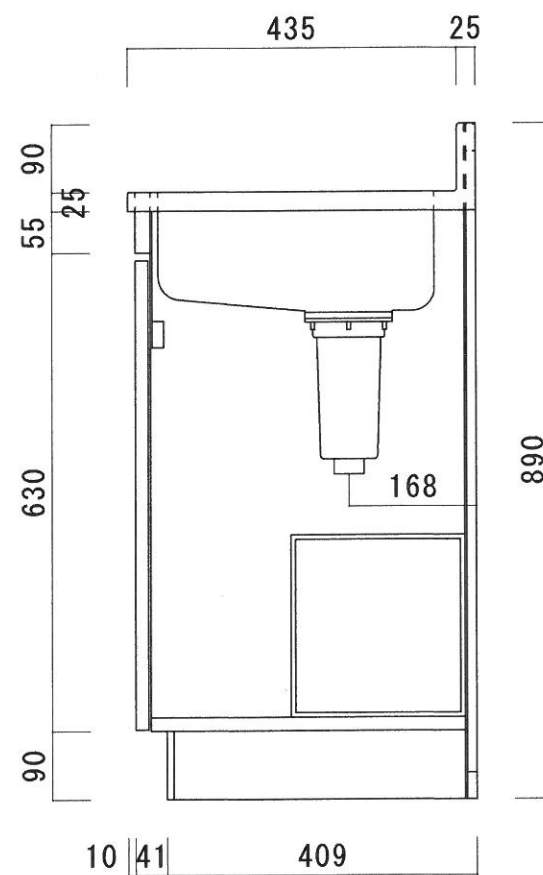

仕 様

天 板	SUS430 0.4T (シンク0.4T)
側 板	両面フラッシュ カラー合板 (内.外部)
底 板	片面フラッシュ カラー合板 (内部)
背 板	片面フラッシュ カラー合板 (内部)
前 板	片面フラッシュ ポリ合板 (外部)
扉	両面フラッシュ ポリ合板 (外部) カラー合板 (内部)
ケコミ板	T=9 カラー合板 (こげ茶)
排水金具	防臭装置付小型ゴミ収納器 (ジャバラホース付) (40A 直管アダプターとの交換も可能です)
コーティング棚	W=385*D=230*H=240
丁 番	ワンタッチ.スライド丁番
取 手	樹脂製 一文字取手

ニッサンハロー(株)	品 名 流し台	品 番 E46-80L(左)	縮 尺 1:10	承認	承認	承認	担 当	図 番 E-114
------------	------------	-------------------	-------------	----	----	----	-----	--------------