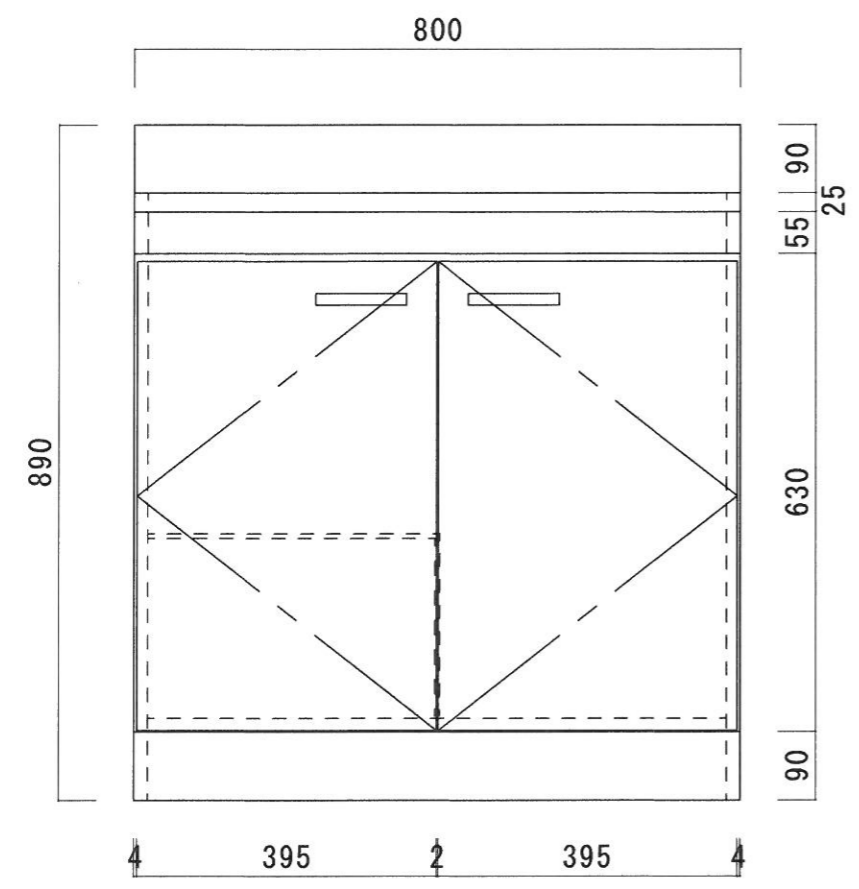

仕 様

天板	SUS430 0.4T (シンク0.4T)
側板	両面フラッシュ カラー合板 (内.外部)
底板	片面フラッシュ カラー合板 (内部)
背板	片面フラッシュ カラー合板 (内部)
前板	片面フラッシュ ポリ合板 (外部)
扉	両面フラッシュ ポリ合板 (外部) カラー合板 (内部)
ケコミ板	T=9 カラー合板 (こげ茶)
排水金具	防臭装置付小型ゴミ収納器 (ジャバラホース付) (40A 直管アダプターとの交換も可能です)
コーティング棚	W=385*D=230*H=240
丁番	ワンタッチ.スライド丁番
取手	樹脂製 一文字取手

ニッサンハロー(株)	品名 流し台	品番 E46-80R(右)	縮尺 1:10	承認	承認	承認	担当	図番 E-130
------------	-----------	------------------	------------	----	----	----	----	-------------