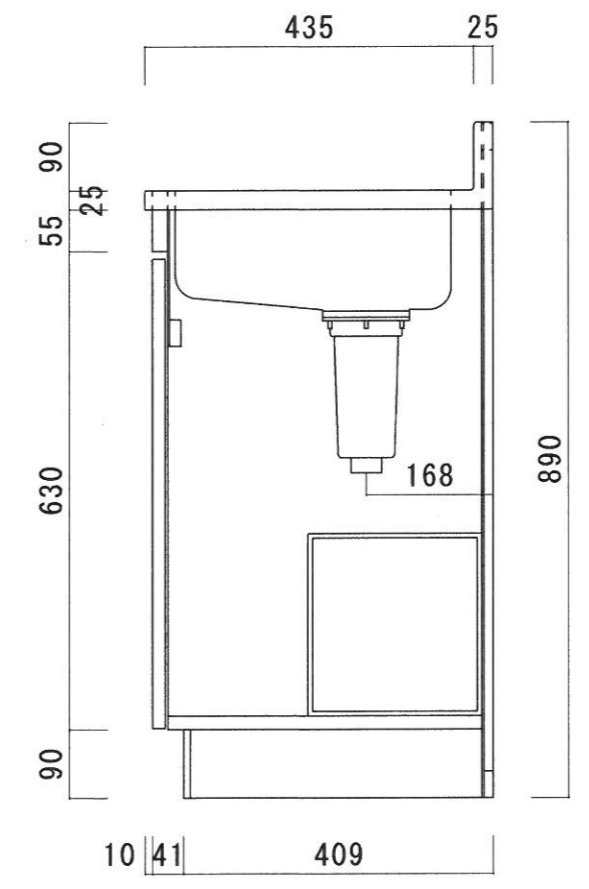

仕 様

天板	SUS430 0.4T (シンク0.4T)
側板	両面フラッシュ カラー合板 (内.外部)
底板	片面フラッシュ カラー合板 (内部)
背板	片面フラッシュ カラー合板 (内部)
前板	片面フラッシュ ポリ合板 (外部)
扉	両面フラッシュ ポリ合板 (外部) カラー合板 (内部)
ケコミ板	T=9 カラー合板 (こげ茶)
排水金具	防臭装置付小型ゴミ収納器 (ジャバラホース付) (40A 直管アダプターとの交換も可能です)
コーティング棚	W=385*D=230*H=240
丁番	ワンタッチ.スライド丁番
取手	樹脂製 一文字取手

ニッサンハロー(株)	品名 流し台	品番 E46-80R(右)	縮尺 1:10	承認	承認	承認	担当	図番 E-130
------------	-----------	------------------	------------	----	----	----	----	-------------