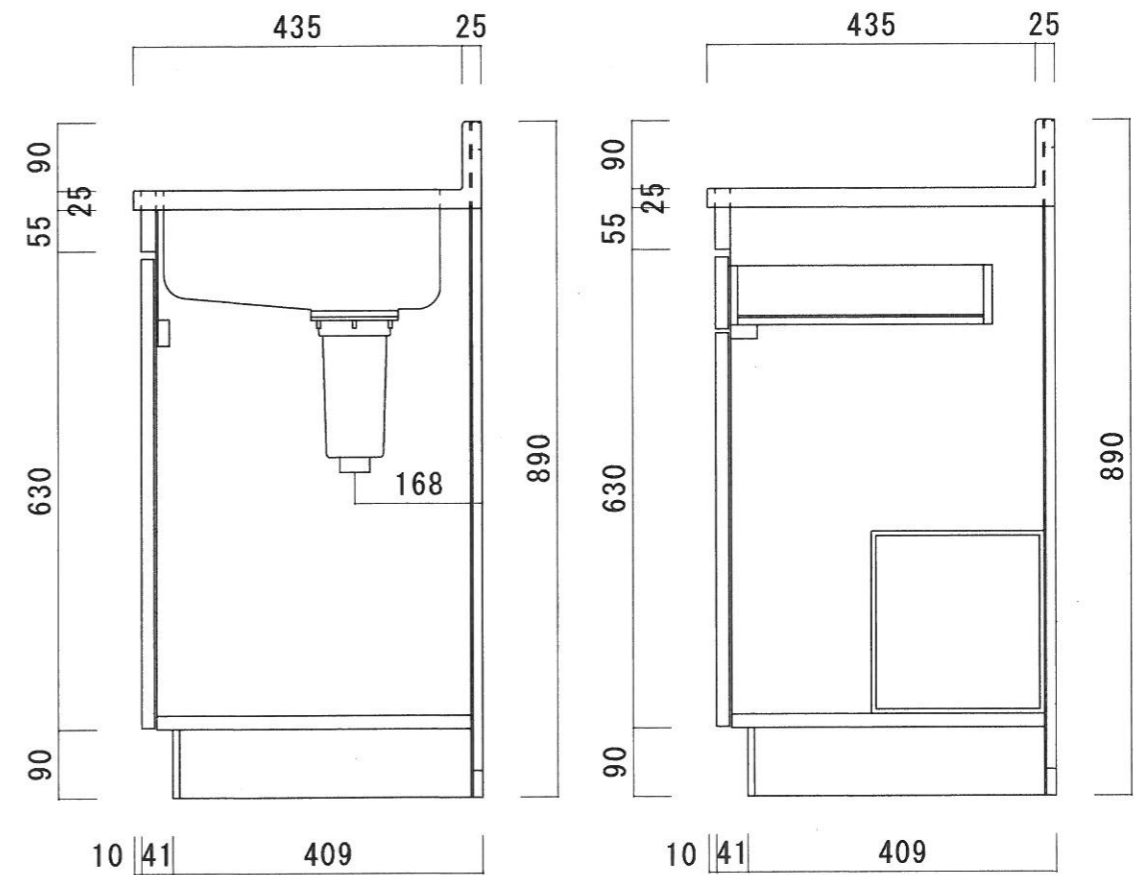

仕 様

天 板	SUS430 0.4T (シンク0.4T)
側 板	両面フラッシュ カラー合板 (内.外部)
底 板	片面フラッシュ カラー合板 (内部)
背 板	片面フラッシュ カラー合板 (内部)
前 板	片面フラッシュ ポリ合板 (外部)
扉	両面フラッシュ ポリ合板 (外部) カラー合板 (内部)
ケコミ板	T=9 カラー合板 (こげ茶)
排水金具	防臭装置付小型ゴミ収納器 (ジャバラホース付) (40A 直管アダプターとの交換も可能です)
コーティング棚	W=385*D=230*H=240
丁 番	ワンタッチ.スライド丁番
取 手	樹脂製 一文字取手

ニッサンハロー(株)	品 名 流し台	品 番 E46-90L(左)	縮 尺 1:10	承認	承認	承認	担 当	図 番 E-113
------------	------------	-------------------	-------------	----	----	----	-----	--------------