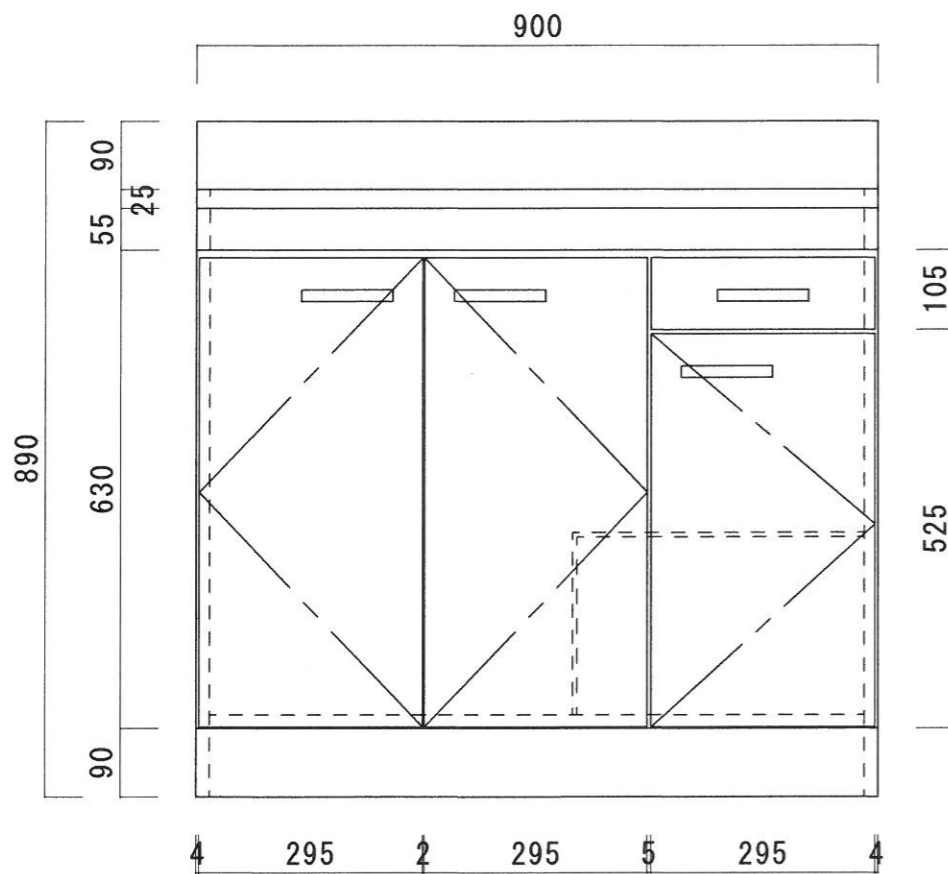

仕 様

天 板	SUS430 0.4T (シンク0.4T)
側 板	両面フラッシュ カラー合板 (内.外部)
底 板	片面フラッシュ カラー合板 (内部)
背 板	片面フラッシュ カラー合板 (内部)
前 板	片面フラッシュ ポリ合板 (外部)
扉	両面フラッシュ ポリ合板 (外部) カラー合板 (内部)
ケコミ板	T=9 カラー合板 (こげ茶)
排水金具	防臭装置付小型ゴミ収納器 (ジャバラホース付) (40A 直管アダプターとの交換も可能です)
コーティング棚	W=385*D=230*H=240
丁 番	ワンタッチ.スライド丁番
取 手	樹脂製 一文字取手

ニッサンハロー(株)	品 名 流し台	品 番 E46-90L(左)	縮 尺 1:10	承認	承認	承認	担 当	図 番 E-113
------------	------------	-------------------	-------------	----	----	----	-----	--------------