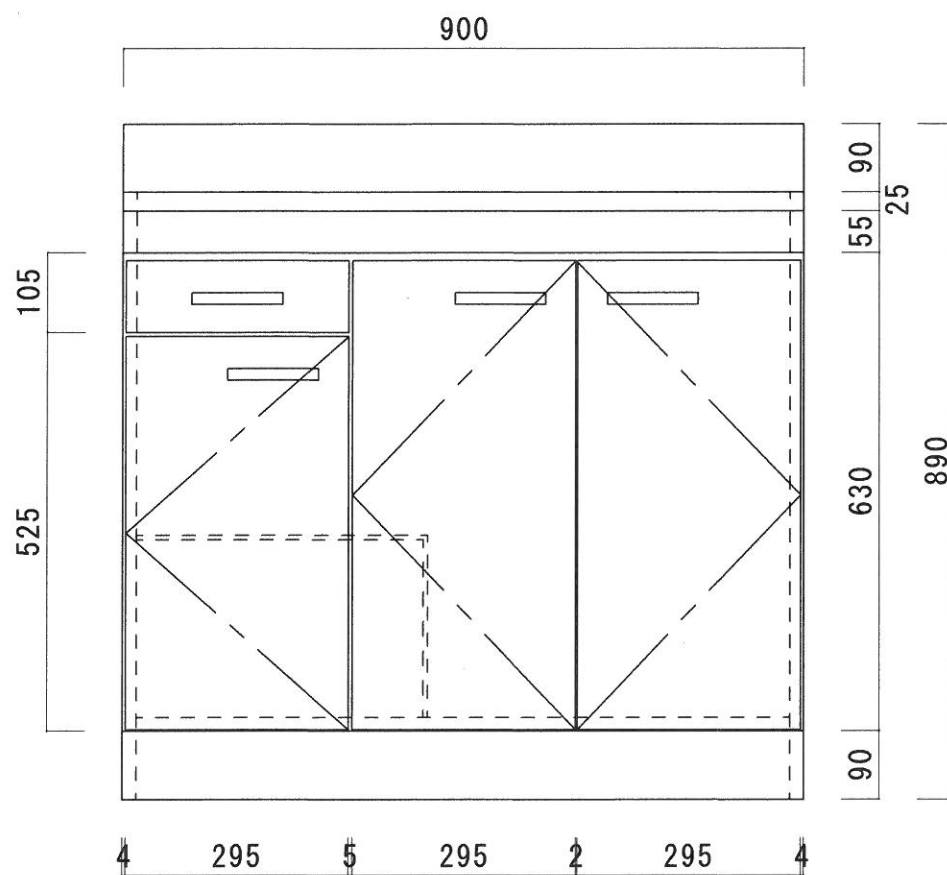

仕 様

天 板	SUS430 0.4T (シンク0.4T)
側 板	両面フラッシュ カラー合板 (内.外部)
底 板	片面フラッシュ カラー合板 (内部)
背 板	片面フラッシュ カラー合板 (内部)
前 板	片面フラッシュ ポリ合板 (外部)
扉	両面フラッシュ ポリ合板(外部) カラー合板(内部)
ケコミ板	T=9 カラー合板(こげ茶)
排水金具	防臭装置付小型ゴミ収納器 (ジャバラホース付) (40A 直管アダプターとの交換も可能です)
コーティング棚	W=385*D=230*H=240
丁 番	ワンタッチ.スライド丁番
取 手	樹脂製 一文字取手

ニッサンハロー(株)	品 名 流し台	品 番 E46-90R(右)	縮 尺 1:10	承認	承認	承認	担 当	図 番 E-129
------------	------------	-------------------	-------------	----	----	----	-----	--------------