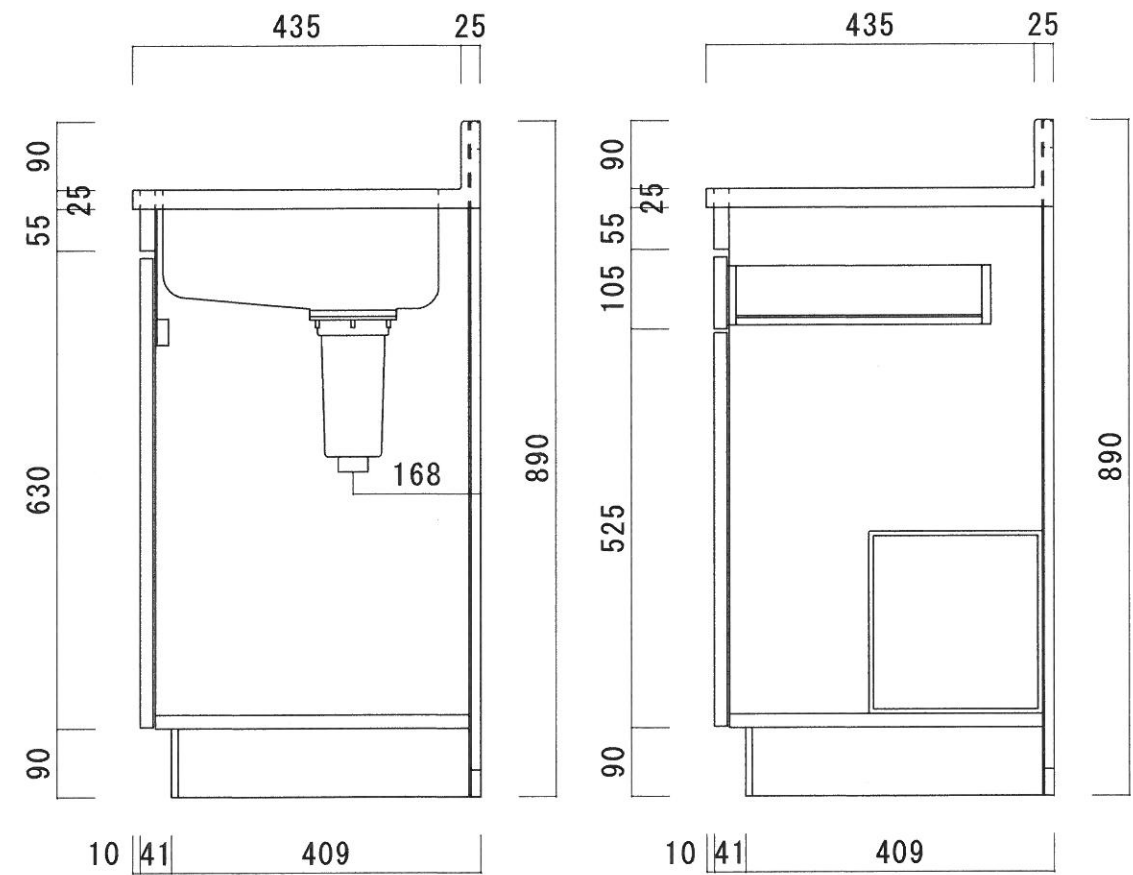

仕 様

天 板	SUS430 0.4T (シンク0.4T)
側 板	両面フラッシュ カラー合板 (内.外部)
底 板	片面フラッシュ カラー合板 (内部)
背 板	片面フラッシュ カラー合板 (内部)
前 板	片面フラッシュ ポリ合板 (外部)
扉	両面フラッシュ ポリ合板(外部) カラー合板(内部)
ケコミ板	T=9 カラー合板(こげ茶)
排水金具	防臭装置付小型ゴミ収納器 (ジャバラホース付) (40A 直管アダプターとの交換も可能です)
コーティング棚	W=385*D=230*H=240
丁 番	ワンタッチ.スライド丁番
取 手	樹脂製 一文字取手

ニッサンハロー(株)	品 名 流し台	品 番 E46-90R(右)	縮 尺 1:10	承認	承認	承認	担 当	図 番 E-129
------------	------------	-------------------	-------------	----	----	----	-----	--------------