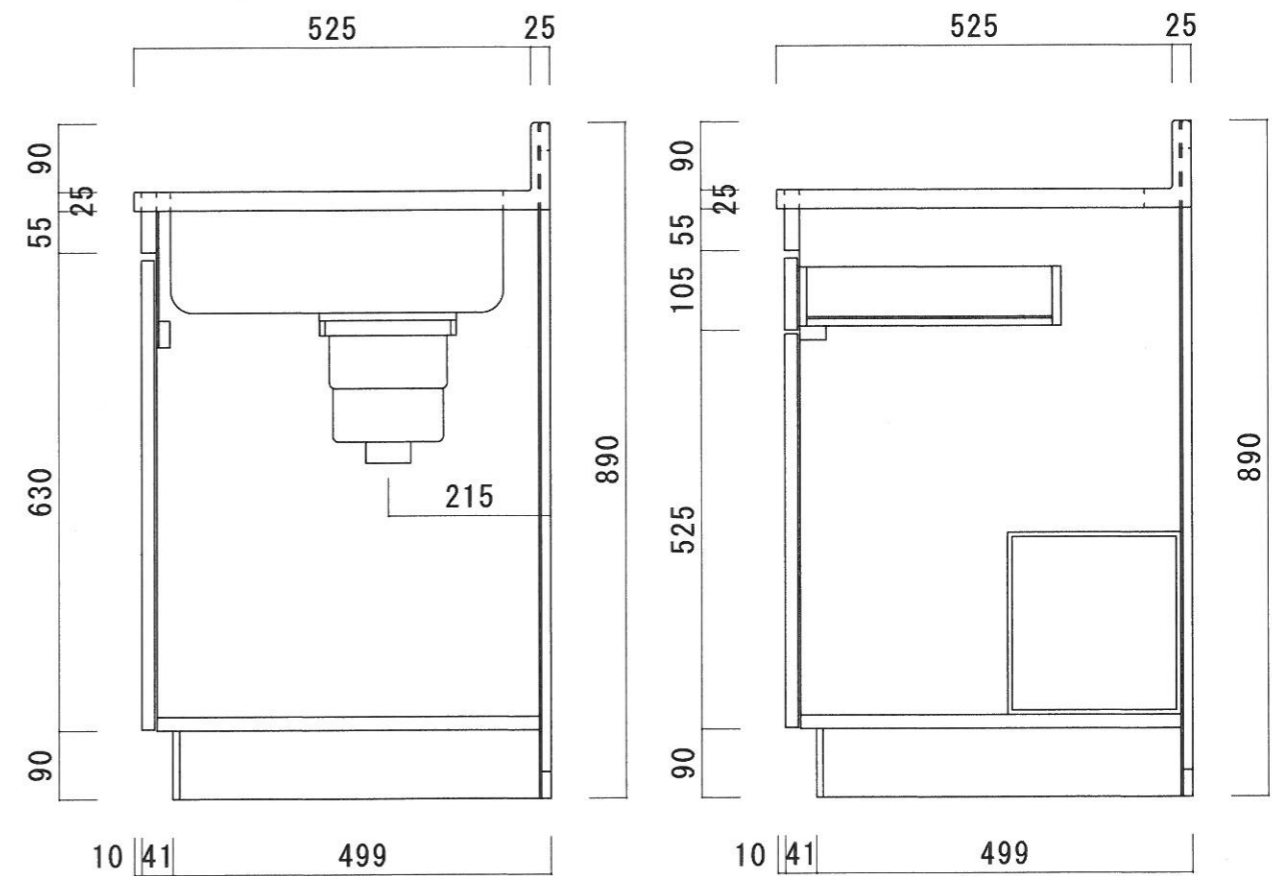

仕 様

天 板	SUS430 0.5T (シツク0.4T)
側 板	両面フラッシュ カラー合板 (内.外部)
底 板	片面フラッシュ カラー合板 (内部)
背 板	片面フラッシュ カラー合板 (内部)
前 板	片面フラッシュ ポリ合板 (外部)
扉	両面フラッシュ ポリ合板 (外部) カラー合板 (内部)
ケコミ板	T=9 カラー合板 (こげ茶)
排水金具	防臭装置付大型ゴミ収納器 (ジャバラホース付) (40A 直管アダプターとの交換も可能です)
コーティング ^棚	W=385*D=230*H=240
丁 番	ワンタッチ.スライド丁番
取 手	樹脂製 一文字取手

ニッサンハロー(株)	品 名 流し台	品 番 E55-110L(左)	縮 尺 1:10	承認	承認	承認	担 当	図 番 E-104
------------	------------	--------------------	-------------	----	----	----	-----	--------------