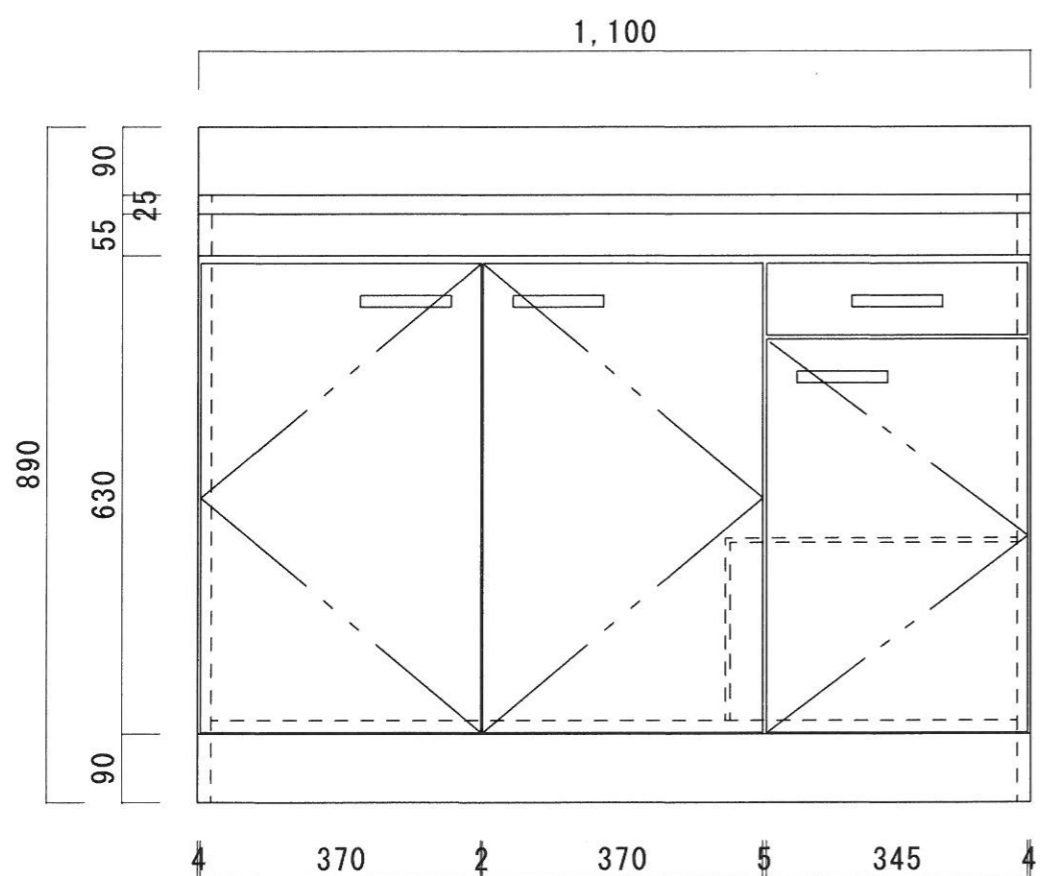

仕 様

天 板	SUS430 0.5T (シツク0.4T)
側 板	両面フラッシュ カラー合板 (内.外部)
底 板	片面フラッシュ カラー合板 (内部)
背 板	片面フラッシュ カラー合板 (内部)
前 板	片面フラッシュ ポリ合板 (外部)
扉	両面フラッシュ ポリ合板 (外部) カラー合板 (内部)
ケコミ板	T=9 カラー合板 (こげ茶)
排水金具	防臭装置付大型ゴミ収納器 (ジャバラホース付) (40A 直管アダプターとの交換も可能です)
コーティング ^棚	W=385*D=230*H=240
丁 番	ワンタッチ.スライド丁番
取 手	樹脂製 一文字取手

ニッサンハロー(株)	品 名 流し台	品 番 E55-110L(左)	縮 尺 1:10	承認	承認	承認	担 当	図 番 E-104
------------	------------	--------------------	-------------	----	----	----	-----	--------------