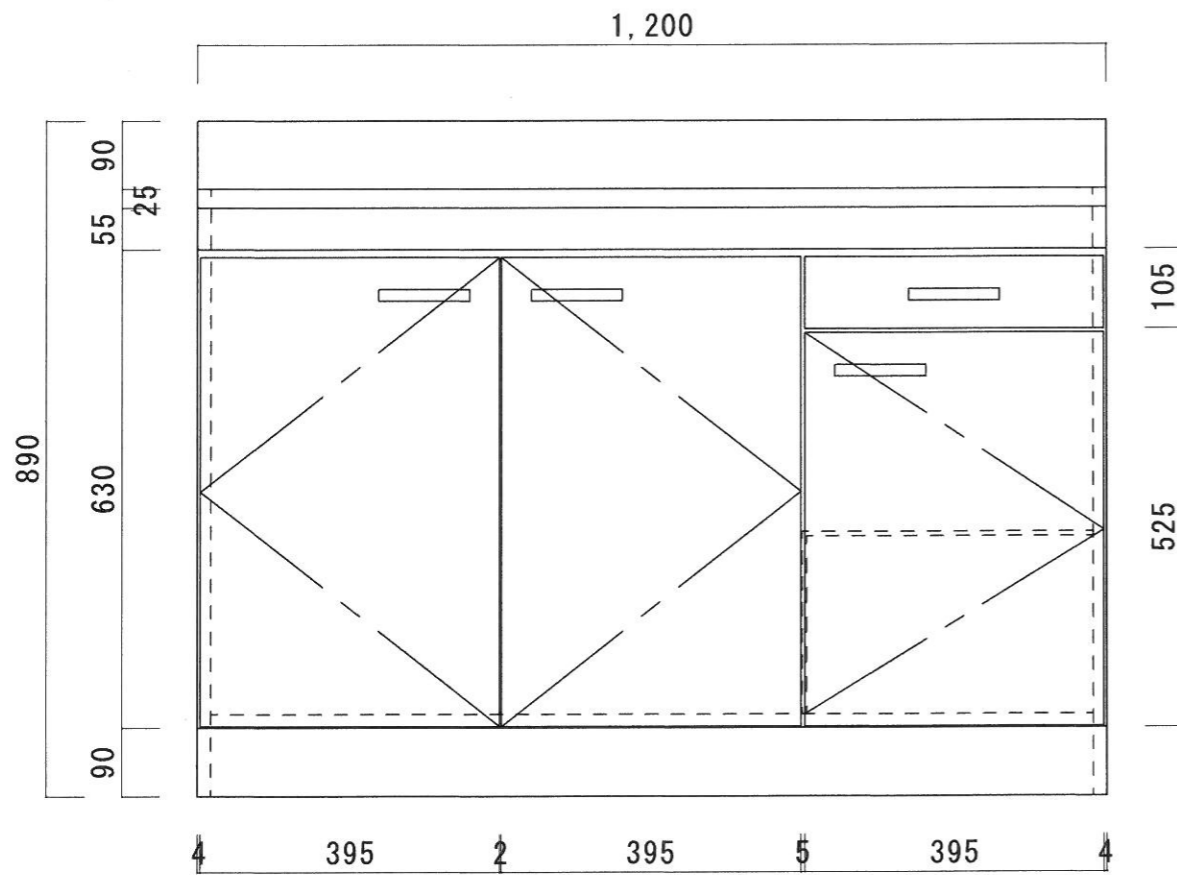

仕 様

| | |
|---------|---|
| 天板 | SUS430 0.6T (シンク0.4T) |
| 側板 | 両面フラッシュ カラー合板 (内.外部) |
| 底板 | 片面フラッシュ カラー合板 (内部) |
| 背板 | 片面フラッシュ カラー合板 (内部) |
| 前板 | 片面フラッシュ ポリ合板 (外部) |
| 扉 | 両面フラッシュ ポリ合板 (外部) カラー合板 (内部) |
| ケコミ板 | T=9 カラー合板 (こげ茶) |
| 排水金具 | 防臭装置付大型ゴミ収納器 (ジャバラホース付) (40A 直管アダプターとの交換も可能です) |
| コーティング棚 | W=385*D=230*H=240 |
| 丁番 | ワンタッチ.スライド丁番 |
| 取手 | 樹脂製 一文字取手 |
| | |
| | |
| | |

| | | | | | | | | |
|------------|-----------|-------------------|------------|----|----|----|----|-------------|
| ニッサンハロー(株) | 品名 流し台 | 品番 E55-120L(左) | 縮尺 1:10 | 承認 | 承認 | 承認 | 担当 | 図番 E-103 |
|------------|-----------|-------------------|------------|----|----|----|----|-------------|