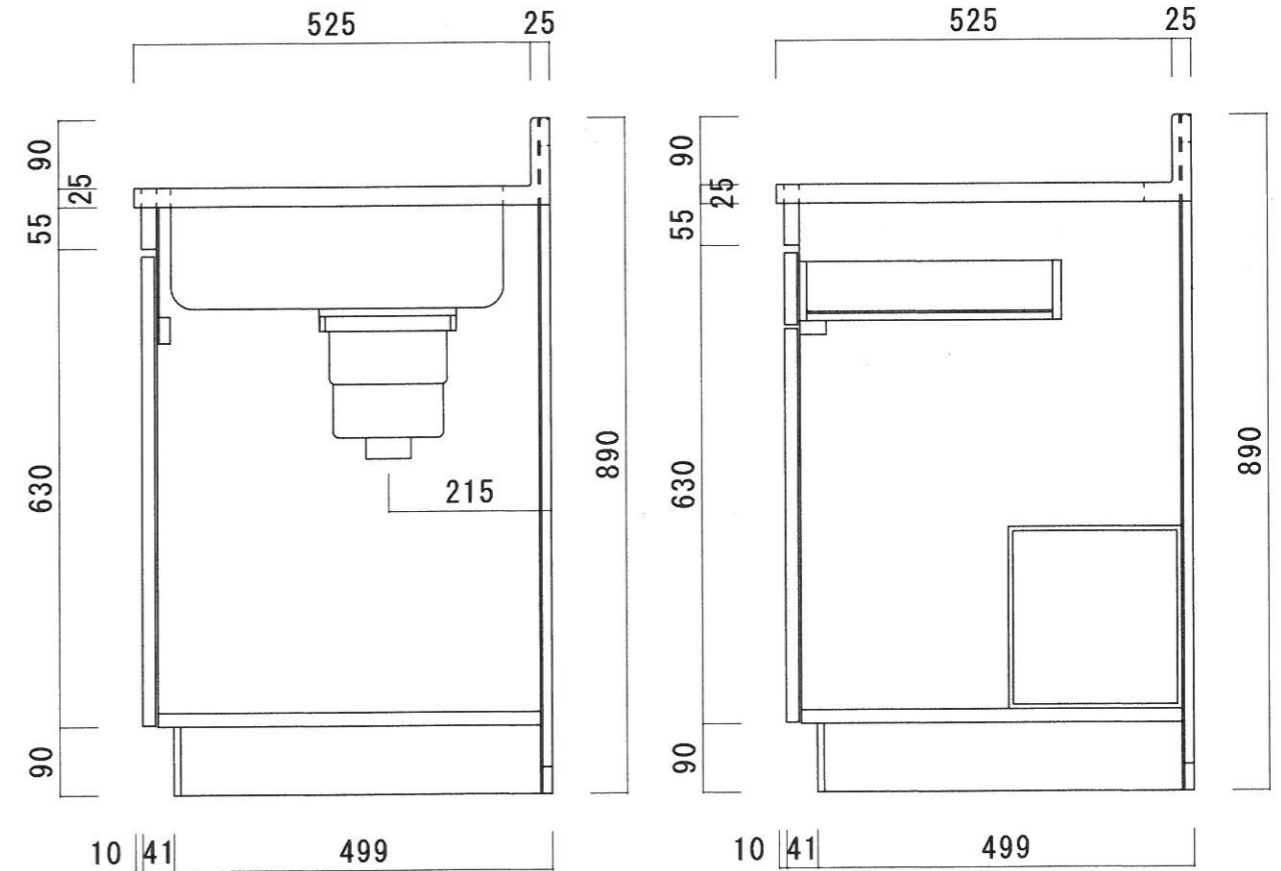

仕 様

| | |
|---------|---|
| 天板 | SUS430 0.6T (シンク0.4T) |
| 側板 | 両面フラッシュ カラー合板 (内.外部) |
| 底板 | 片面フラッシュ カラー合板 (内部) |
| 背板 | 片面フラッシュ カラー合板 (内部) |
| 前板 | 片面フラッシュ ポリ合板 (外部) |
| 扉 | 両面フラッシュ ポリ合板 (外部) カラー合板 (内部) |
| ケコミ板 | T=9 カラー合板 (こげ茶) |
| 排水金具 | 防臭装置付大型ゴミ収納器 (ジャバラホース付) (40A 直管アダプターとの交換も可能です) |
| コーティング棚 | W=385*D=230*H=240 |
| 丁番 | ワンタッチ.スライド丁番 |
| 取手 | 樹脂製 一文字取手 |
| | |
| | |
| | |

| | | | | | | | | |
|------------|-----------|-------------------|------------|----|----|----|----|-------------|
| ニッサンハロー(株) | 品名 流し台 | 品番 E55-120L(左) | 縮尺 1:10 | 承認 | 承認 | 承認 | 担当 | 図番 E-103 |
|------------|-----------|-------------------|------------|----|----|----|----|-------------|