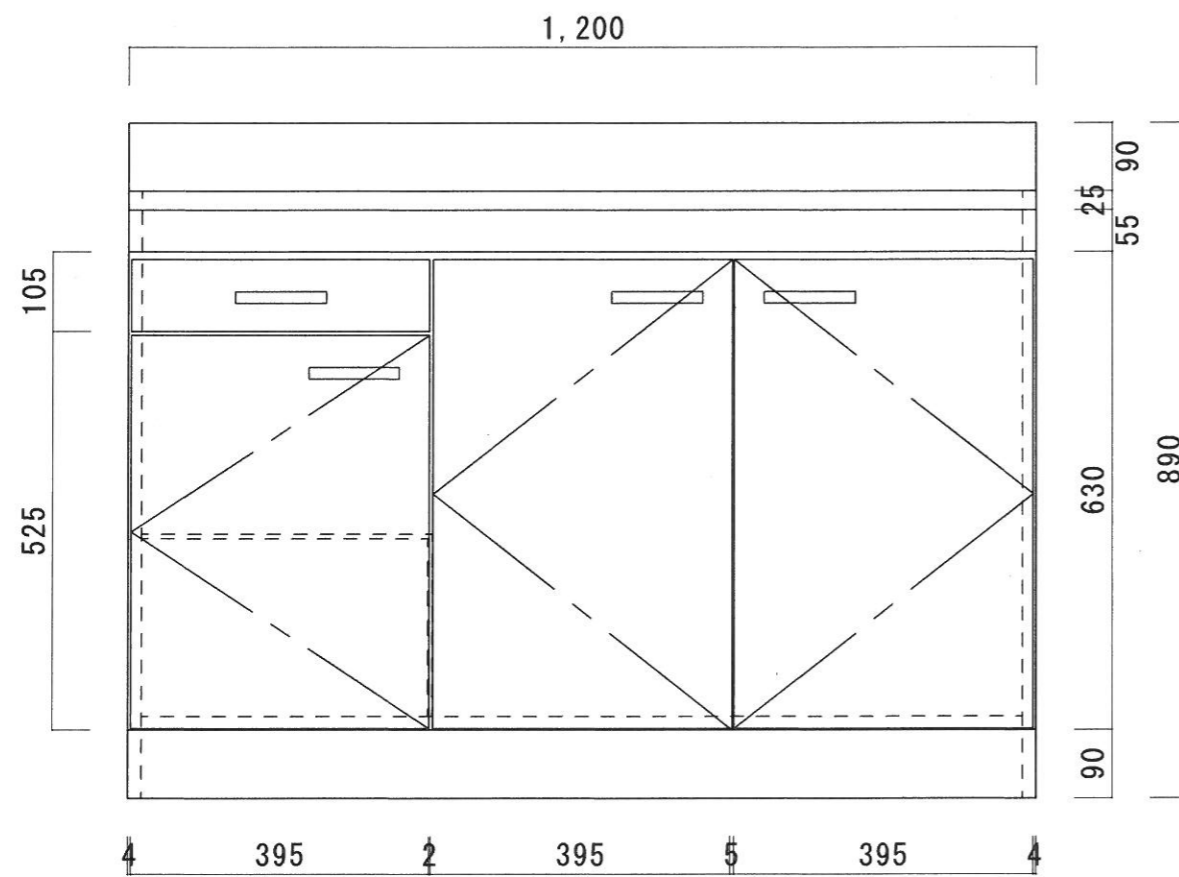

仕 様

天 板	SUS430 0.6T (シツク0.4T)
側 板	両面フラッシュ カラー合板 (内.外部)
底 板	片面フラッシュ カラー合板 (内部)
背 板	片面フラッシュ カラー合板 (内部)
前 板	片面フラッシュ ポリ合板 (外部)
扉	両面フラッシュ ポリ合板 (外部) カラー合板 (内部)
ケコミ板	T=9 カラー合板 (こげ茶)
排水金具	防臭装置付大型ゴミ収納器 (ジャバラホース付) (40A 直管アダプターとの交換も可能です)
コーティング <sup>※</sup> 棚	W=385*D=230*H=240
丁 番	ワンタッチ.スライド丁番
取 手	樹脂製 一文字取手

ニッサンハロー(株)	品 名 流し台	品 番 E55-120R (右)	縮 尺 1:10	承認	承認	承認	担 当	図 番 E-123
------------	------------	---------------------	-------------	----	----	----	-----	--------------