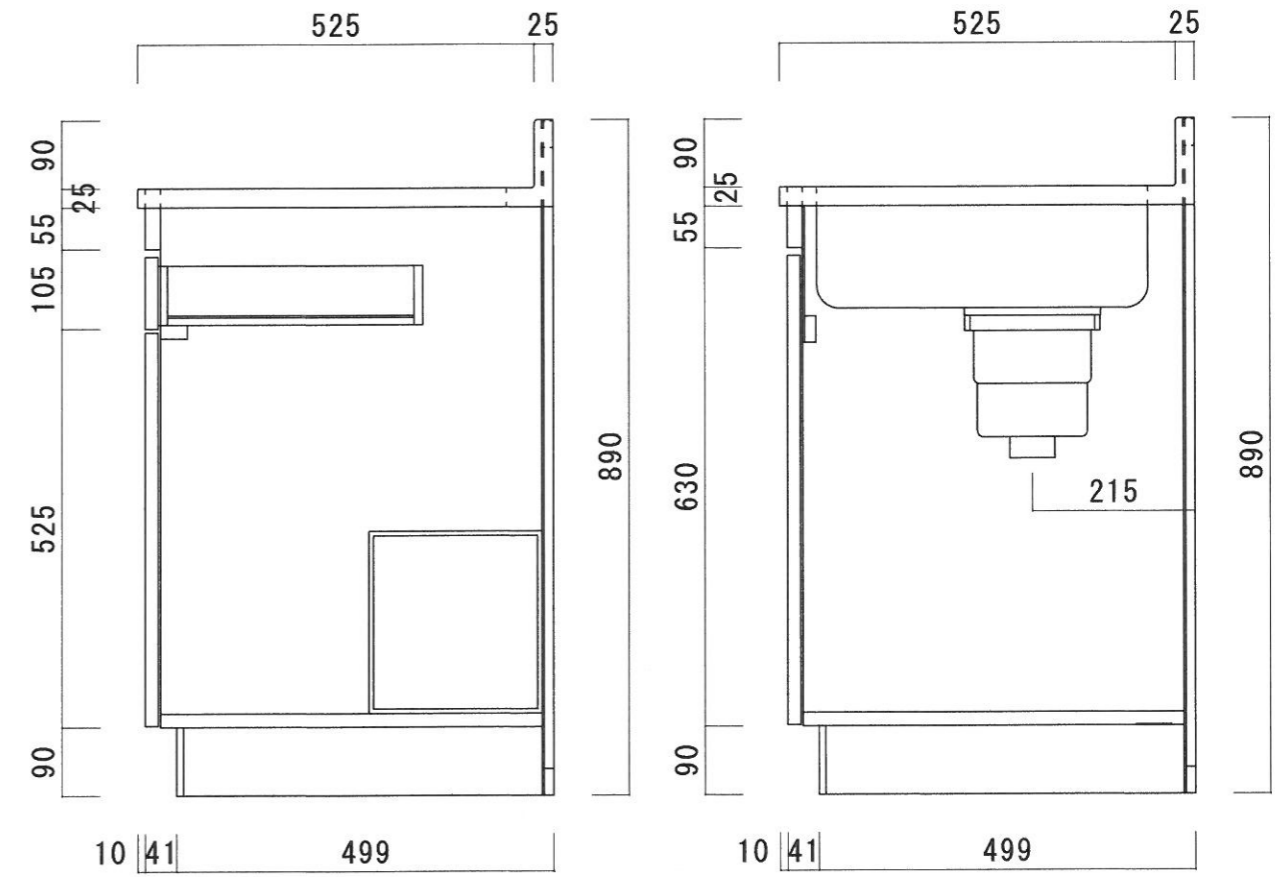

仕 様

天 板	SUS430 0.6T (シツク0.4T)
側 板	両面フラッシュ カラー合板 (内.外部)
底 板	片面フラッシュ カラー合板 (内部)
背 板	片面フラッシュ カラー合板 (内部)
前 板	片面フラッシュ ポリ合板 (外部)
扉	両面フラッシュ ポリ合板 (外部) カラー合板 (内部)
ケコミ板	T=9 カラー合板 (こげ茶)
排水金具	防臭装置付大型ゴミ収納器 (ジャバラホース付) (40A 直管アダプターとの交換も可能です)
コーティング <sup>※</sup> 棚	W=385*D=230*H=240
丁 番	ワンタッチ.スライド丁番
取 手	樹脂製 一文字取手

ニッサンハロー(株)	品 名 流し台	品 番 E55-120R (右)	縮 尺 1:10	承認	承認	承認	担 当	図 番 E-123
------------	------------	---------------------	-------------	----	----	----	-----	--------------