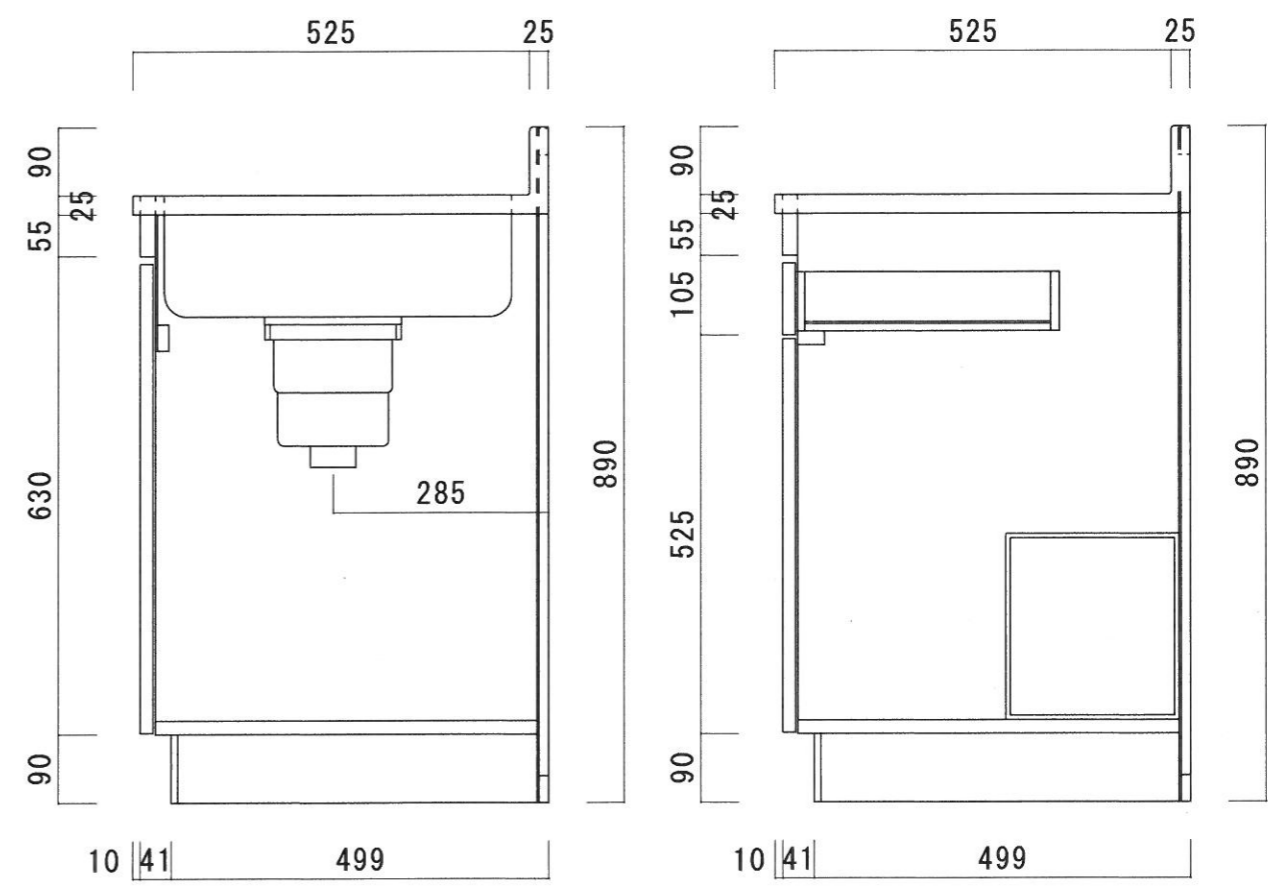

仕 様

天板	SUS-430 0.6T (シンク=0.5T)
側板	両面フラッシュ カラー合板(内.外部)
底板	片面フラッシュ カラー合板(内部)
背板	片面フラッシュ カラー合板(内部)
前板	片面フラッシュ ポリ合板(外部)
扉	両面フラッシュ ポリ合板(外部) カラー合板(内部)
ケコミ板	T=9 カラー合板(こげ茶)
排水金具	防臭装置付大型ゴミ収納器 (ジャバラホース付) (40A 直管アダプターとの交換も可能です)
コーティング棚	W=385*D=230*H=240
丁番	ワンタッチ.スライド丁番
取手	樹脂製 一文字取手

ニッサンハロー(株)	品名 流し台	品番 E55-170 (中水槽)	縮尺 1:10	承認	承認	承認	担当	図番 E-101
------------	-----------	---------------------	------------	----	----	----	----	-------------