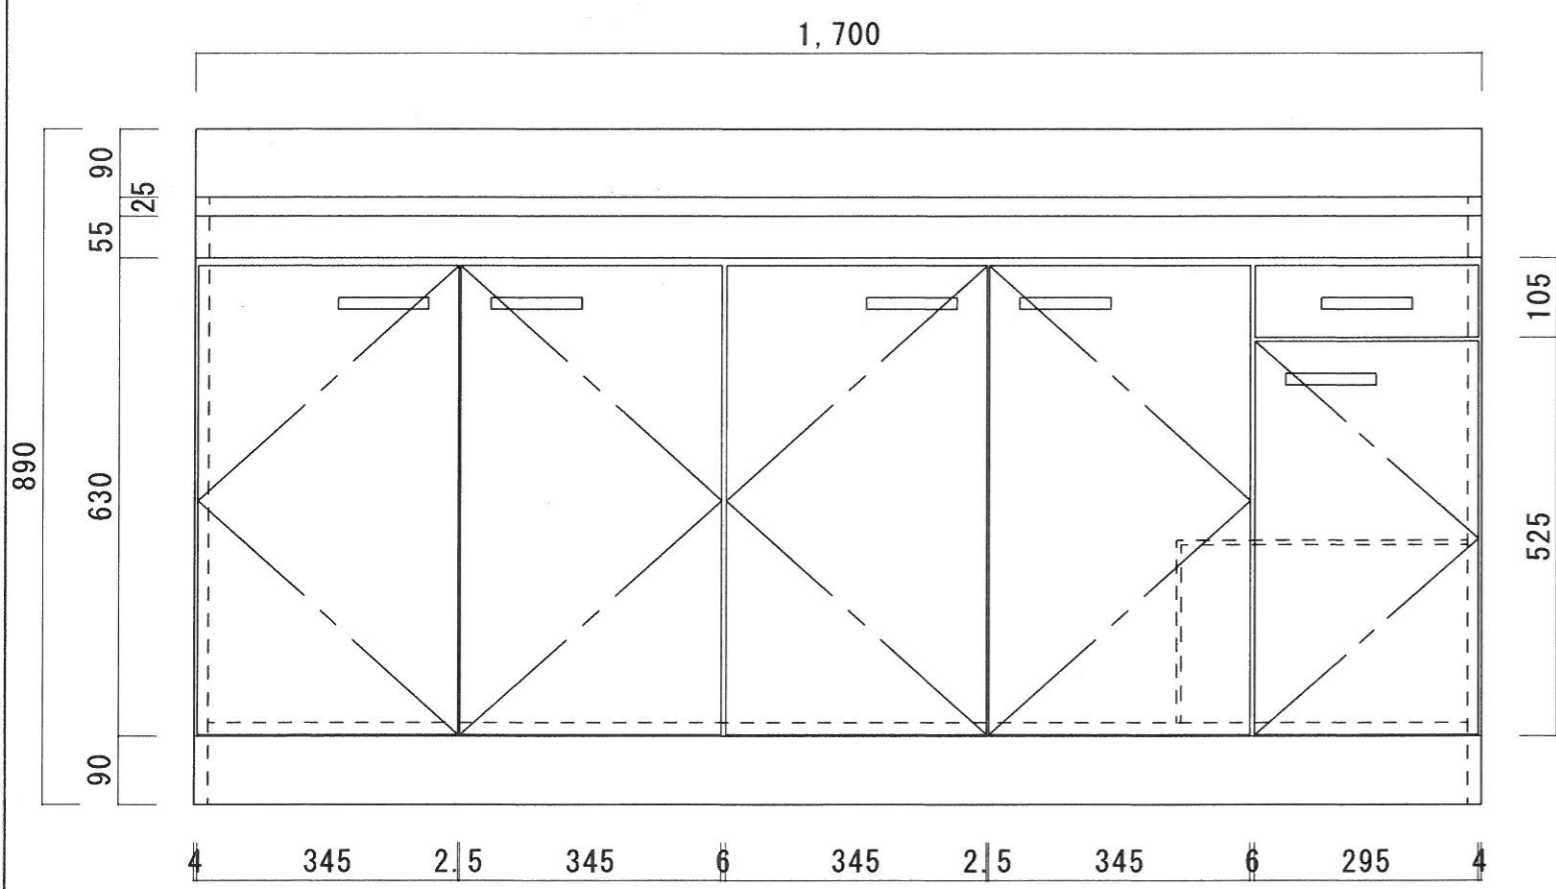

仕 様

天板	SUS-430 0.6T (シンク=0.5T)
側板	両面フラッシュ カラー合板(内.外部)
底板	片面フラッシュ カラー合板(内部)
背板	片面フラッシュ カラー合板(内部)
前板	片面フラッシュ ポリ合板(外部)
扉	両面フラッシュ ポリ合板(外部) カラー合板(内部)
ケコミ板	T=9 カラー合板(こげ茶)
排水金具	防臭装置付大型ゴミ収納器 (ジャバラホース付) (40A 直管アダプターとの交換も可能です)
コーティング棚	W=385*D=230*H=240
丁番	ワンタッチ.スライド丁番
取手	樹脂製 一文字取手

ニッサンハロー(株)	品名 流し台	品番 E55-170 (中水槽)	縮尺 1:10	承認	承認	承認	担当	図番 E-101
------------	-----------	---------------------	------------	----	----	----	----	-------------