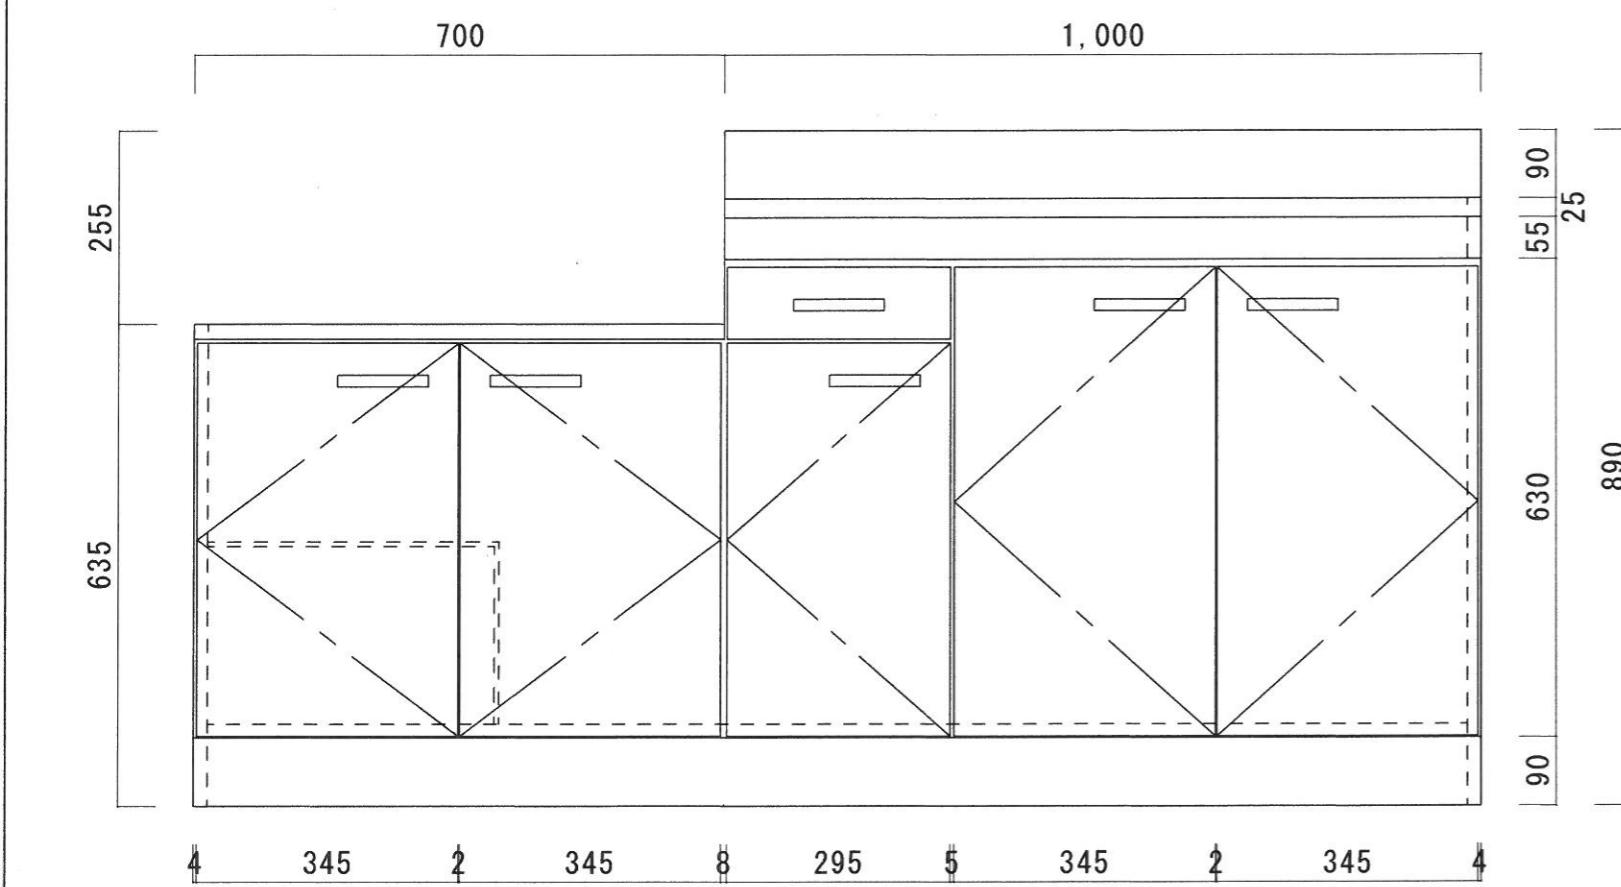

仕 様

天板	SUS430 0.4T (シンク0.4T) L天0.3T
側板	両面フラッシュ カラー合板 (内.外部)
底板	片面フラッシュ カラー合板 (内部)
背板	片面フラッシュ カラー合板 (内部)
前板	片面フラッシュ ポリ合板 (外部)
扉	両面フラッシュ ポリ合板 (外部) カラー合板 (内部)
ケコミ板	T=9 カラー合板 (こげ茶)
排水金具	防臭装置付大型ゴミ収納器 (ジャバラホース付) (40A 直管アダプターとの交換も可能です)
コーティング棚	W=385*D=230*H=240
丁番	ワンタッチ.スライド丁番
取手	樹脂製 一文字取手

ニッサンハロー(株)	品名 流し台	品番 E55-170GR (右)	縮尺 1:10	承認	承認	承認	担当	図番 E-131
------------	-----------	---------------------	------------	----	----	----	----	-------------