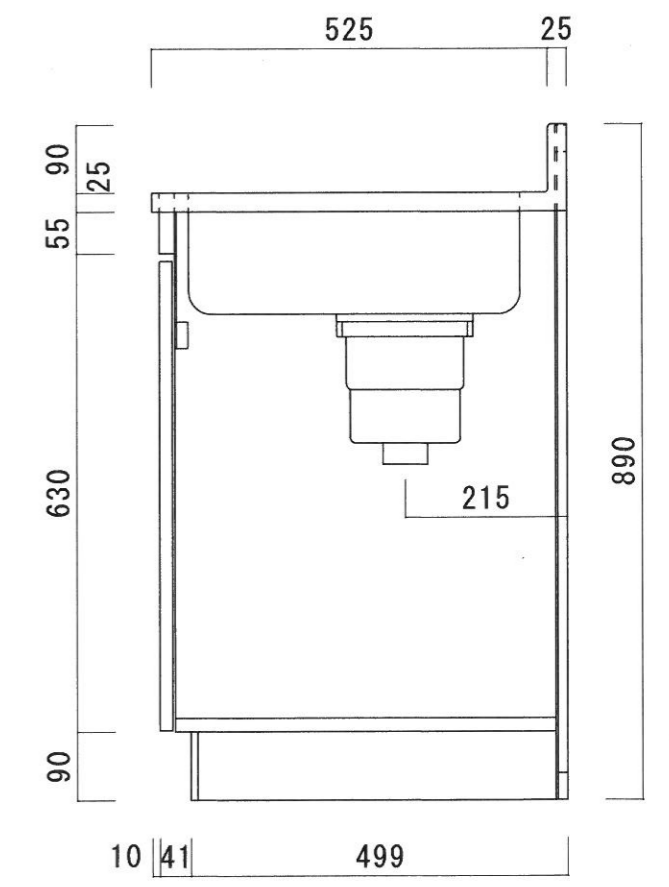

仕 様

天板	SUS430 0.4T (シンク0.4T) L天0.3T
側板	両面フラッシュ カラー合板 (内.外部)
底板	片面フラッシュ カラー合板 (内部)
背板	片面フラッシュ カラー合板 (内部)
前板	片面フラッシュ ポリ合板 (外部)
扉	両面フラッシュ ポリ合板 (外部) カラー合板 (内部)
ケコミ板	T=9 カラー合板 (こげ茶)
排水金具	防臭装置付大型ゴミ収納器 (ジャバラホース付) (40A 直管アダプターとの交換も可能です)
コーティング棚	W=385*D=230*H=240
丁番	ワンタッチ.スライド丁番
取手	樹脂製 一文字取手

ニッサンハロー(株)	品名 流し台	品番 E55-170GR (右)	縮尺 1:10	承認	承認	承認	担当	図番 E-131
------------	-----------	---------------------	------------	----	----	----	----	-------------