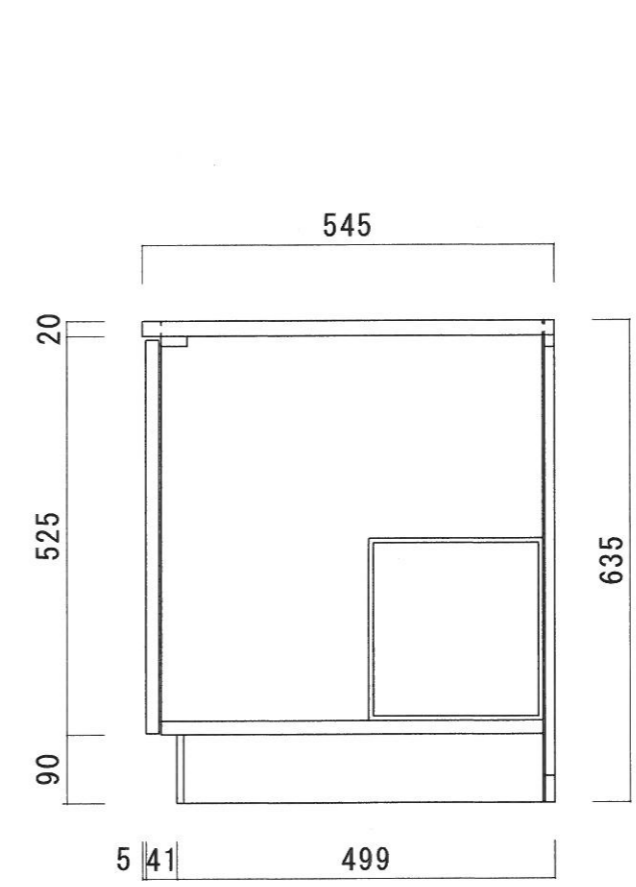

仕 様

天板	SUS430 0.4T (シンク0.4T) L天0.3T
側板	両面フラッシュ カラー合板 (内.外部)
底板	片面フラッシュ カラー合板 (内部)
背板	片面フラッシュ カラー合板 (内部)
前板	片面フラッシュ ポリ合板 (外部)
扉	両面フラッシュ ポリ合板 (外部) カラー合板 (内部)
ケコミ板	T=9 カラー合板 (こげ茶)
排水金具	防臭装置付大型ゴミ収納器 (ジャバラホース付) (40A 直管アダプターとの交換も可能です)
コーティング棚	W=385*D=230*H=240
丁番	ワンタッチ.スライド丁番
取手	樹脂製 一文字取手

ニッサンハロー(株)	品名 流し台	品番 E55-170GR (右)	縮尺 1:10	承認	承認	承認	担当	図番 E-131
------------	-----------	---------------------	------------	----	----	----	----	-------------