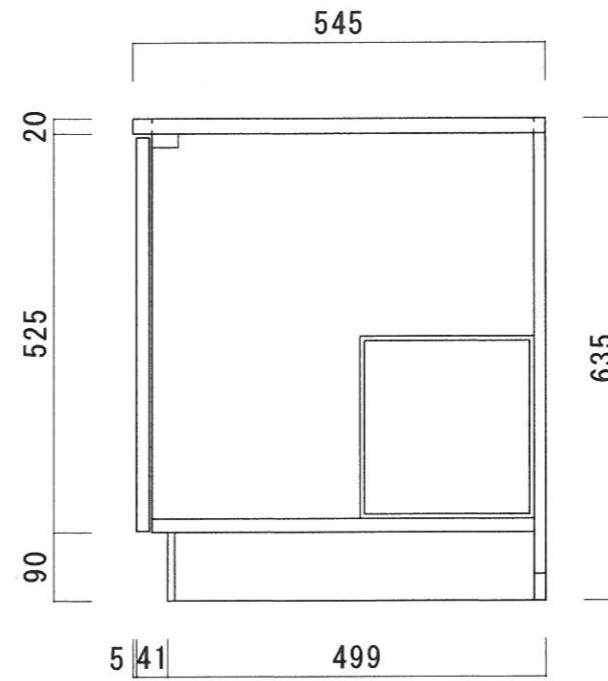

仕 様

天 板	SUS430 0.4T
側 板	両面フラッシュ カラー合板 (内.外部)
底 板	片面フラッシュ カラー合板 (内部)
背 板	片面フラッシュ カラー合板 (内部)
前 板	片面フラッシュ ポリ合板 (外部)
扉	両面フラッシュ ポリ合板 (外部) カラー合板 (内部)
ケコミ板	T=9 カラー合板 (こげ茶)
コーティング 棚	W=385*D=230*H=240
丁 番	ワンタッチ.スライド丁番
取 手	樹脂製 一文字取手

ニッサンハロー(株)	品 名 ガス台	品 番 E55-60G	縮 尺 1:10	承認	承認	承認	担 当	図 番 E-119
------------	------------	----------------	-------------	----	----	----	-----	--------------