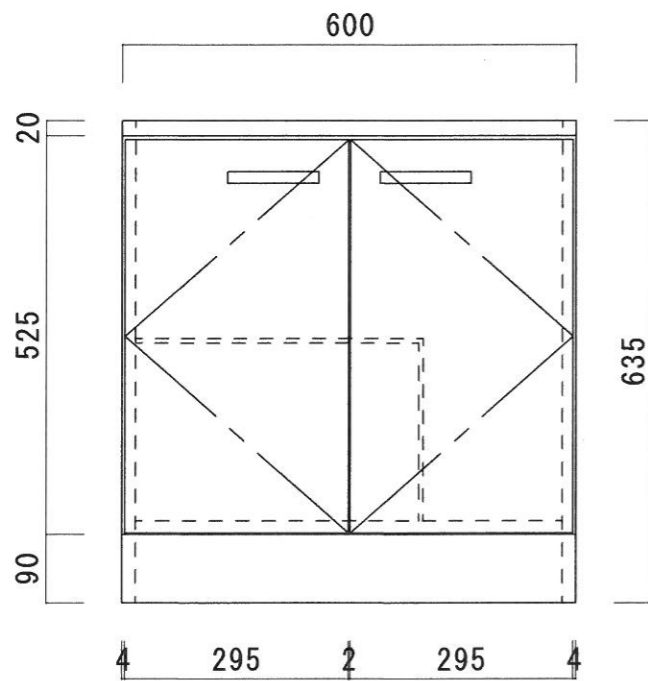

仕 様

天 板	SUS430 0.4T
側 板	両面フラッシュ カラー合板 (内.外部)
底 板	片面フラッシュ カラー合板 (内部)
背 板	片面フラッシュ カラー合板 (内部)
前 板	片面フラッシュ ポリ合板 (外部)
扉	両面フラッシュ ポリ合板 (外部) カラー合板 (内部)
ケコミ板	T=9 カラー合板 (こげ茶)
コーティング 棚	W=385*D=230*H=240
丁 番	ワンタッチ.スライド丁番
取 手	樹脂製 一文字取手

ニッサンハロー(株)	品 名 ガス台	品 番 E55-60G	縮 尺 1:10	承認	承認	承認	担 当	図 番 E-119
------------	------------	----------------	-------------	----	----	----	-----	--------------