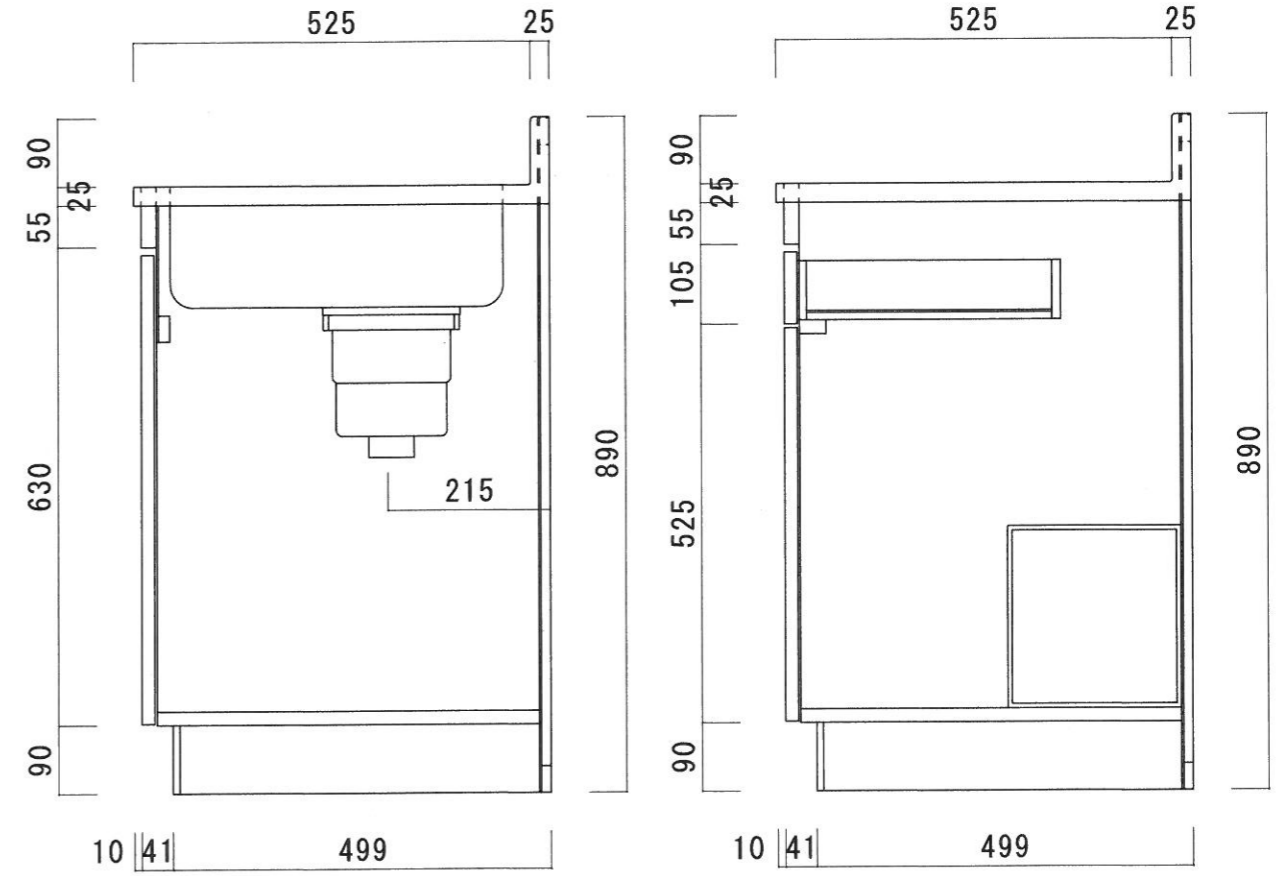

仕 様

天板	SUS430 0.4T (シツ0.4T)
側板	両面フラッシュ カラー合板 (内.外部)
底板	片面フラッシュ カラー合板 (内部)
背板	片面フラッシュ カラー合板 (内部)
前板	片面フラッシュ ポリ合板 (外部)
扉	両面フラッシュ ポリ合板 (外部) カラー合板 (内部)
ケコミ板	T=9 カラー合板 (こげ茶)
排水金具	防臭装置付大型ゴミ収納器 (ジャバラホース付) (40A 直管アダプターとの交換も可能です)
コーティング棚	W=385*D=230*H=240
丁番	ワンタッチ.スライド丁番
取手	樹脂製 一文字取手

ニッサンハロー(株)	品名 流し台	品番 E55-90L(左)	縮尺 1:10	承認	承認	承認	担当	図番 E-106
------------	-----------	------------------	------------	----	----	----	----	-------------