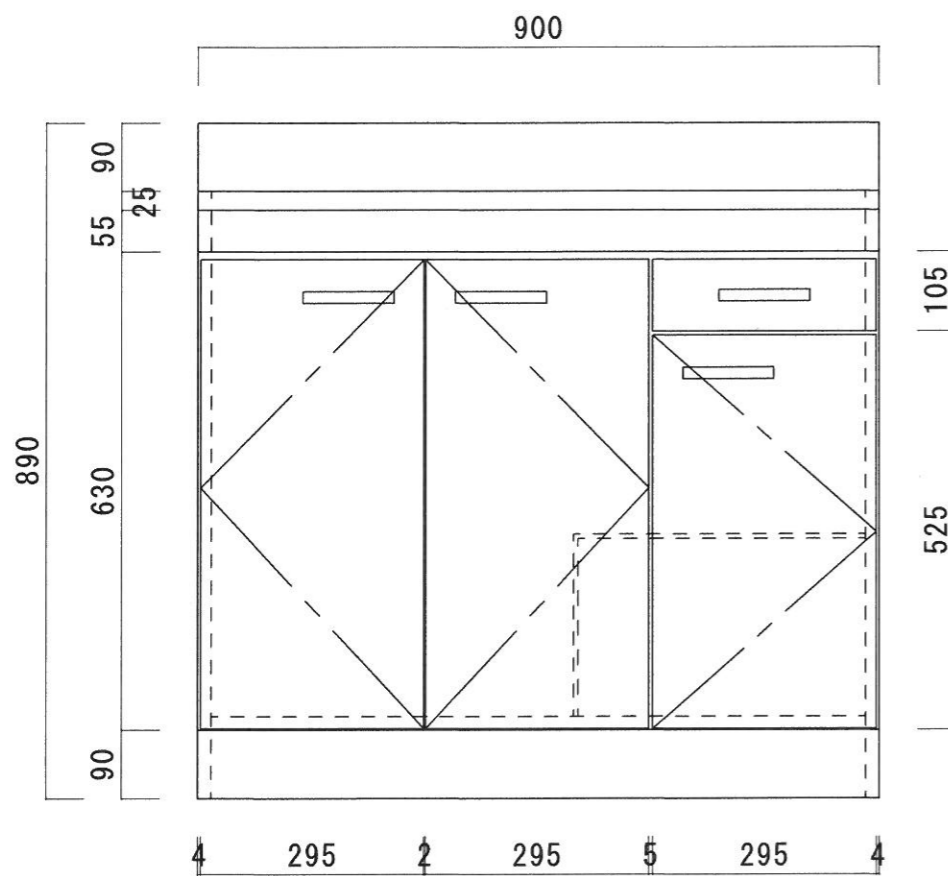

仕 様

天板	SUS430 0.4T (シツ0.4T)
側板	両面フラッシュ カラー合板 (内.外部)
底板	片面フラッシュ カラー合板 (内部)
背板	片面フラッシュ カラー合板 (内部)
前板	片面フラッシュ ポリ合板 (外部)
扉	両面フラッシュ ポリ合板 (外部) カラー合板 (内部)
ケコミ板	T=9 カラー合板 (こげ茶)
排水金具	防臭装置付大型ゴミ収納器 (ジャバラホース付) (40A 直管アダプターとの交換も可能です)
コーティング棚	W=385*D=230*H=240
丁番	ワンタッチ.スライド丁番
取手	樹脂製 一文字取手

ニッサンハロー(株)	品名 流し台	品番 E55-90L(左)	縮尺 1:10	承認	承認	承認	担当	図番 E-106
------------	-----------	------------------	------------	----	----	----	----	-------------