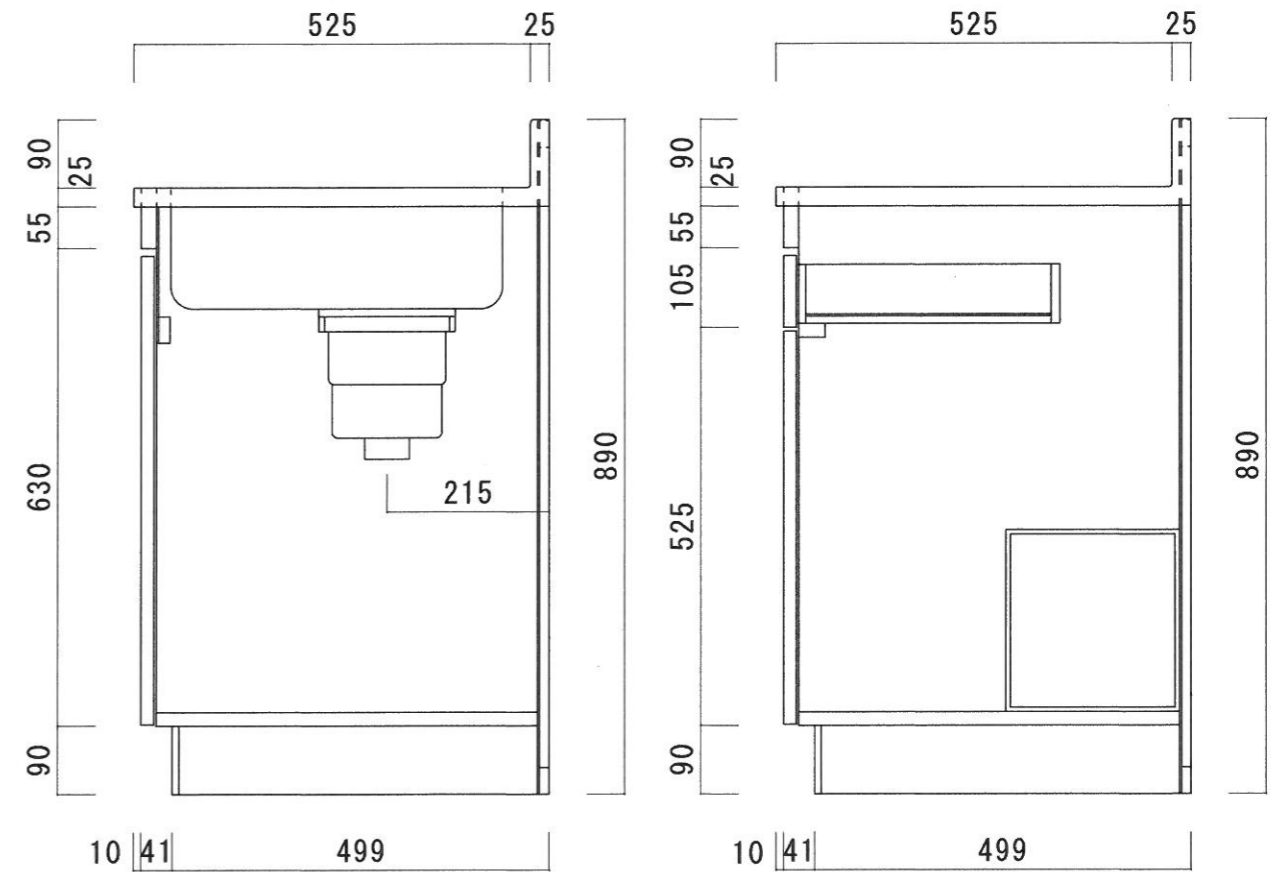

仕 様

天板	SUS430 0.4T (シク0.4T)
側板	両面フラッシュ カラー合板 (内.外部)
底板	片面フラッシュ ステンレス貼り (内部)
背板	片面フラッシュ カラー合板 (内部)
前板	片面フラッシュ ポリ合板 (外部)
扉	両面フラッシュ ポリ合板 (外部) カラー合板 (内部)
ケコミ板	T=9 カラー合板 (こげ茶)
排水金具	防臭装置付大型ゴミ収納器 (ジャバラホース付) (40A 直管アダプターとの交換も可能です)
コーティング棚	W=385*D=230*H=240
丁番	ワンタッチ.スライド丁番
取手	樹脂製 一文字取手

ニッサンハロー(株)	品名 流し台	品番 ES55-100L (左)	縮尺 1:10	承認	承認	承認	担当	図番 E-150
------------	-----------	---------------------	------------	----	----	----	----	-------------