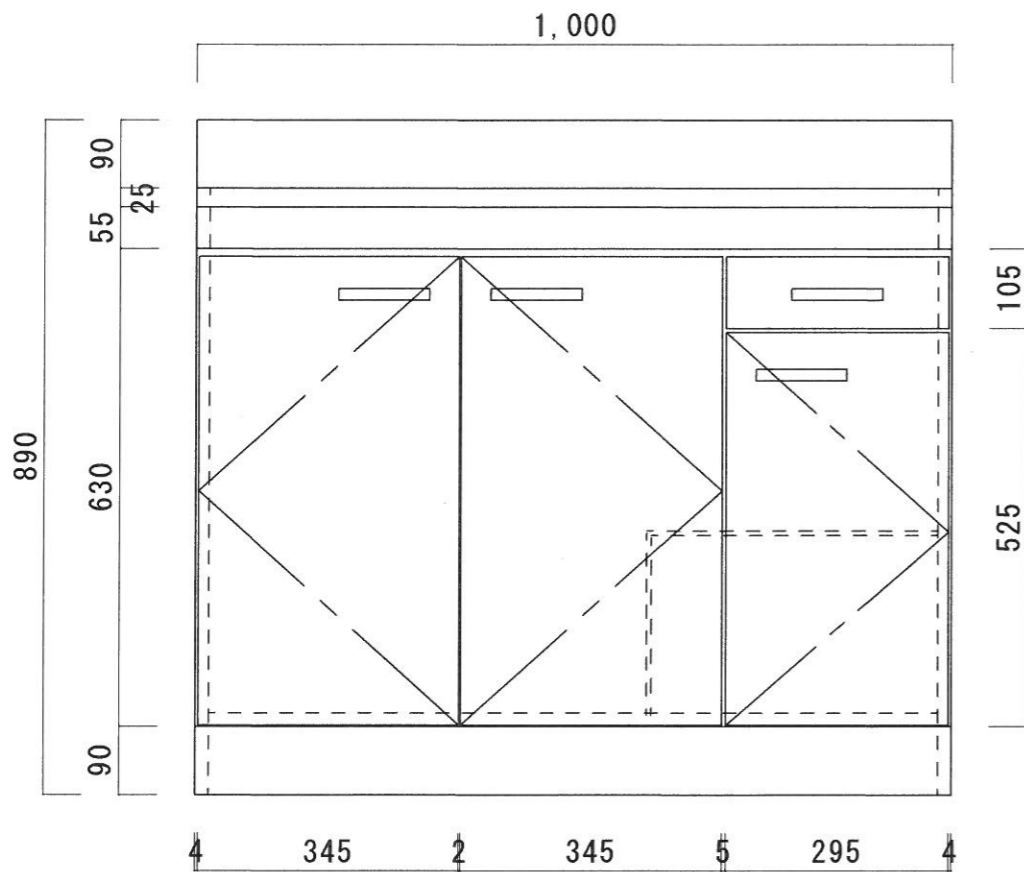

仕 様

天板	SUS430 0.4T (シク0.4T)
側板	両面フラッシュ カラー合板 (内.外部)
底板	片面フラッシュ ステンレス貼り (内部)
背板	片面フラッシュ カラー合板 (内部)
前板	片面フラッシュ ポリ合板 (外部)
扉	両面フラッシュ ポリ合板 (外部) カラー合板 (内部)
ケコミ板	T=9 カラー合板 (こげ茶)
排水金具	防臭装置付大型ゴミ収納器 (ジャバラホース付) (40A 直管アダプターとの交換も可能です)
コーティング棚	W=385*D=230*H=240
丁番	ワンタッチ.スライド丁番
取手	樹脂製 一文字取手

ニッサンハロー(株)	品名 流し台	品番 ES55-100L (左)	縮尺 1:10	承認	承認	承認	担当	図番 E-150
------------	-----------	---------------------	------------	----	----	----	----	-------------