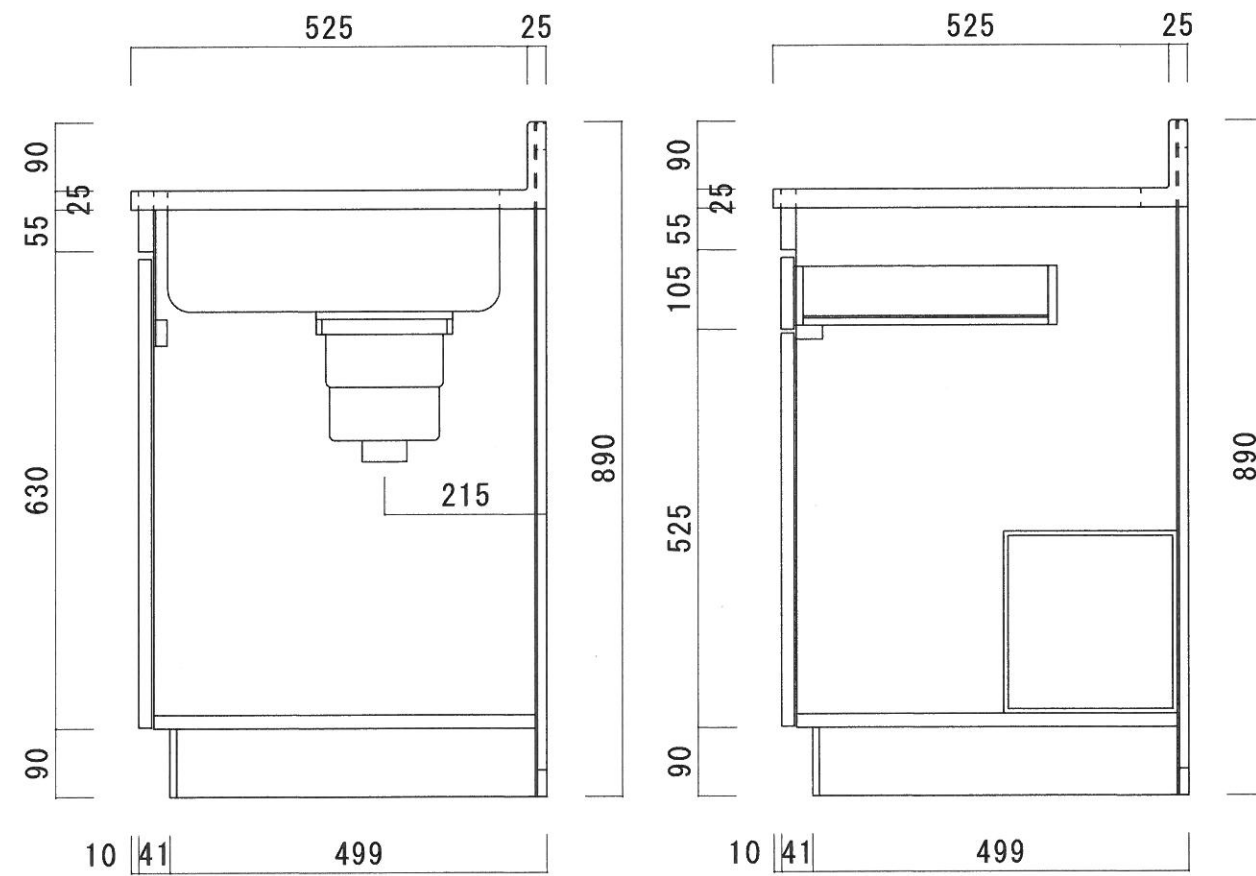

仕 様

天 板	SUS430 0.5T (シツク0.4T)
側 板	両面フラッシュ カラー合板 (内.外部)
底 板	片面フラッシュ ステンレス貼り (内部)
背 板	片面フラッシュ カラー合板 (内部)
前 板	片面フラッシュ ポリ合板 (外部)
扉	両面フラッシュ ポリ合板 (外部) カラー合板 (内部)
ケコミ板	T=9 カラー合板 (こげ茶)
排水金具	防臭装置付大型ゴミ収納器 (ジャバラホース付) (40A 直管アダプターとの交換も可能です)
コーティング <sup>棚</sup>	W=385*D=230*H=240
丁 番	ワンタッチ.スライド丁番
取 手	樹脂製 一文字取手

ニッサンハロー(株)	品 名 流し台	品 番 ES55-110L (左)	縮 尺 1:10	承認	承認	承認	担 当	図 番 E-149
------------	------------	----------------------	-------------	----	----	----	-----	--------------