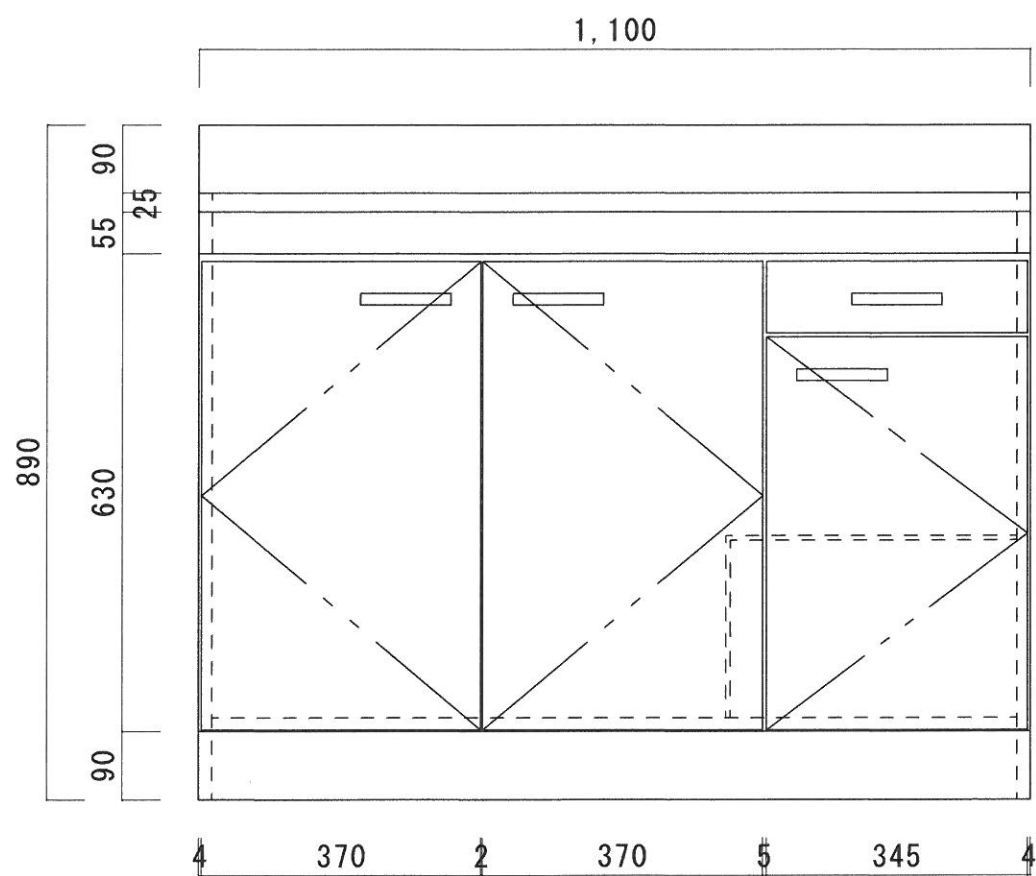

仕 様

天 板	SUS430 0.5T (シツク0.4T)
側 板	両面フラッシュ カラー合板 (内.外部)
底 板	片面フラッシュ ステンレス貼り (内部)
背 板	片面フラッシュ カラー合板 (内部)
前 板	片面フラッシュ ポリ合板 (外部)
扉	両面フラッシュ ポリ合板 (外部) カラー合板 (内部)
ケコミ板	T=9 カラー合板 (こげ茶)
排水金具	防臭装置付大型ゴミ収納器 (ジャバラホース付) (40A 直管アダプターとの交換も可能です)
コーティング <sup>棚</sup>	W=385*D=230*H=240
丁 番	ワンタッチ.スライド丁番
取 手	樹脂製 一文字取手

ニッサンハロー(株)	品 名 流し台	品 番 ES55-110L (左)	縮 尺 1:10	承認	承認	承認	担 当	図 番 E-149
------------	------------	----------------------	-------------	----	----	----	-----	--------------