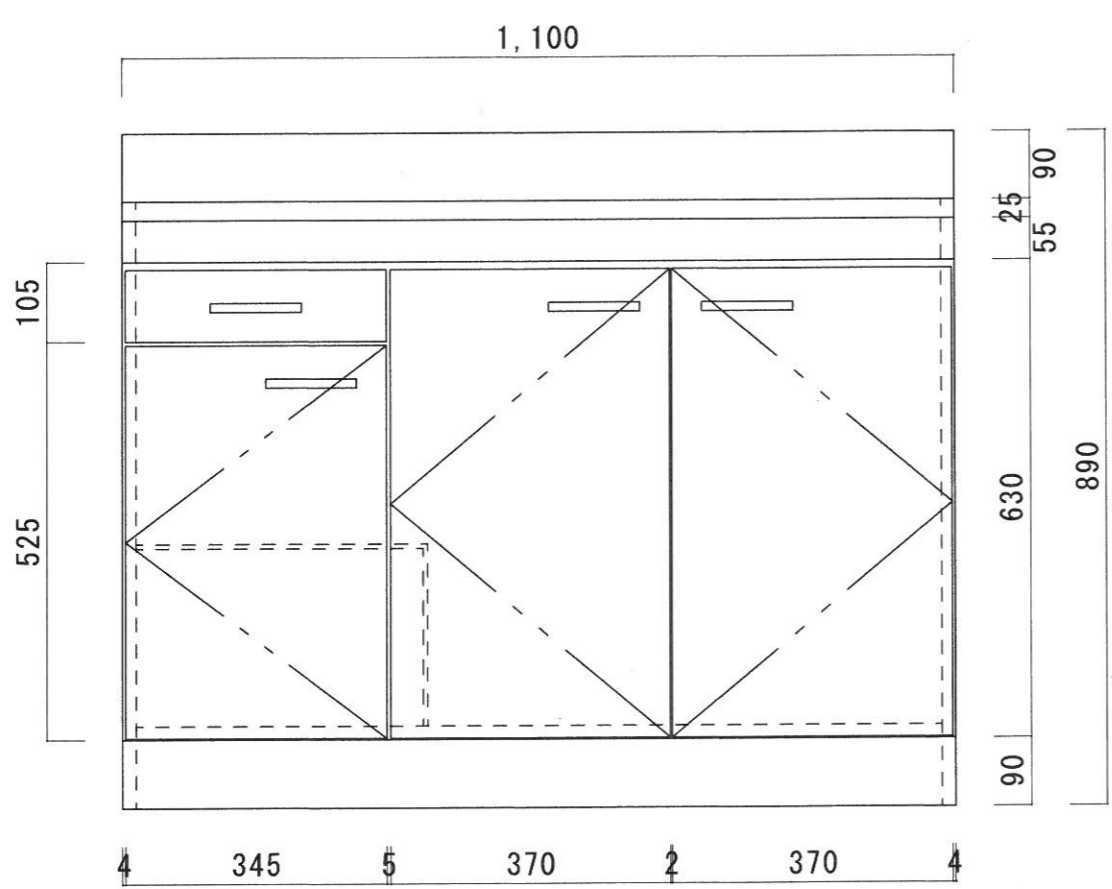

仕 様

天板	SUS430 0.5T (シク0.4T)
側板	両面フラッシュ カラー合板 (内.外部)
底板	片面フラッシュ ステンレス貼り (内部)
背板	片面フラッシュ カラー合板 (内部)
前板	片面フラッシュ ポリ合板 (外部)
扉	両面フラッシュ ポリ合板 (外部) カラー合板 (内部)
ケコミ板	T=9 カラー合板 (こげ茶)
排水金具	防臭装置付大型ゴミ収納器 (ジャバラホース付) (40A 直管アダプターとの交換も可能です)
コーティング棚	W=385*D=230*H=240
丁番	ワンタッチ.スライド丁番
取手	樹脂製 一文字取手

ニッサンハロー(株)	品名 流し台	品番 ES55-110R (右)	縮尺 1:10	承認	承認	承認	担当	図番 E-160
------------	-----------	---------------------	------------	----	----	----	----	-------------