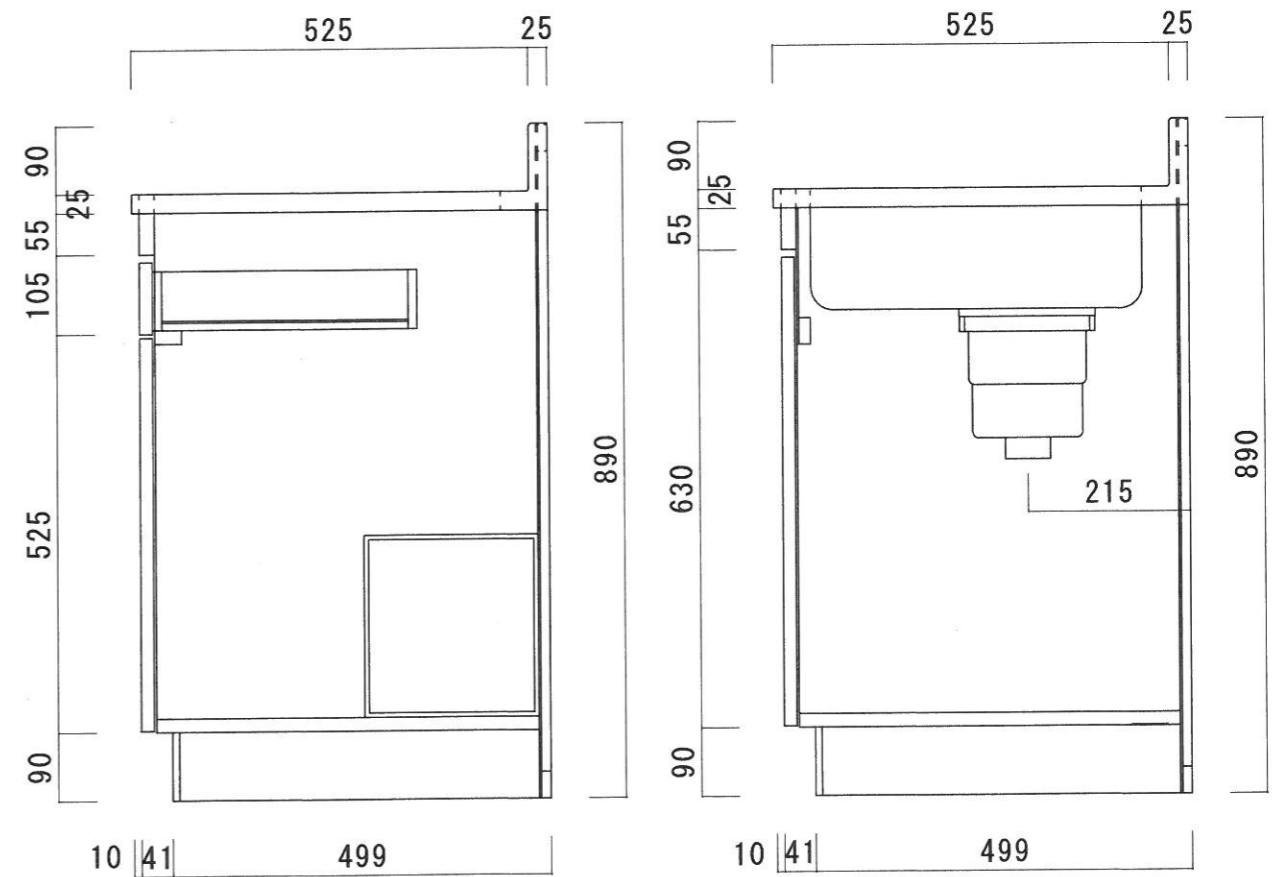

仕 様

天板	SUS430 0.5T (シク0.4T)
側板	両面フラッシュ カラー合板 (内.外部)
底板	片面フラッシュ ステンレス貼り (内部)
背板	片面フラッシュ カラー合板 (内部)
前板	片面フラッシュ ポリ合板 (外部)
扉	両面フラッシュ ポリ合板 (外部) カラー合板 (内部)
ケコミ板	T=9 カラー合板 (こげ茶)
排水金具	防臭装置付大型ゴミ収納器 (ジャバラホース付) (40A 直管アダプターとの交換も可能です)
コーティング棚	W=385*D=230*H=240
丁番	ワンタッチ.スライド丁番
取手	樹脂製 一文字取手

ニッサンハロー(株)	品名 流し台	品番 ES55-110R (右)	縮尺 1:10	承認	承認	承認	担当	図番 E-160
------------	-----------	---------------------	------------	----	----	----	----	-------------