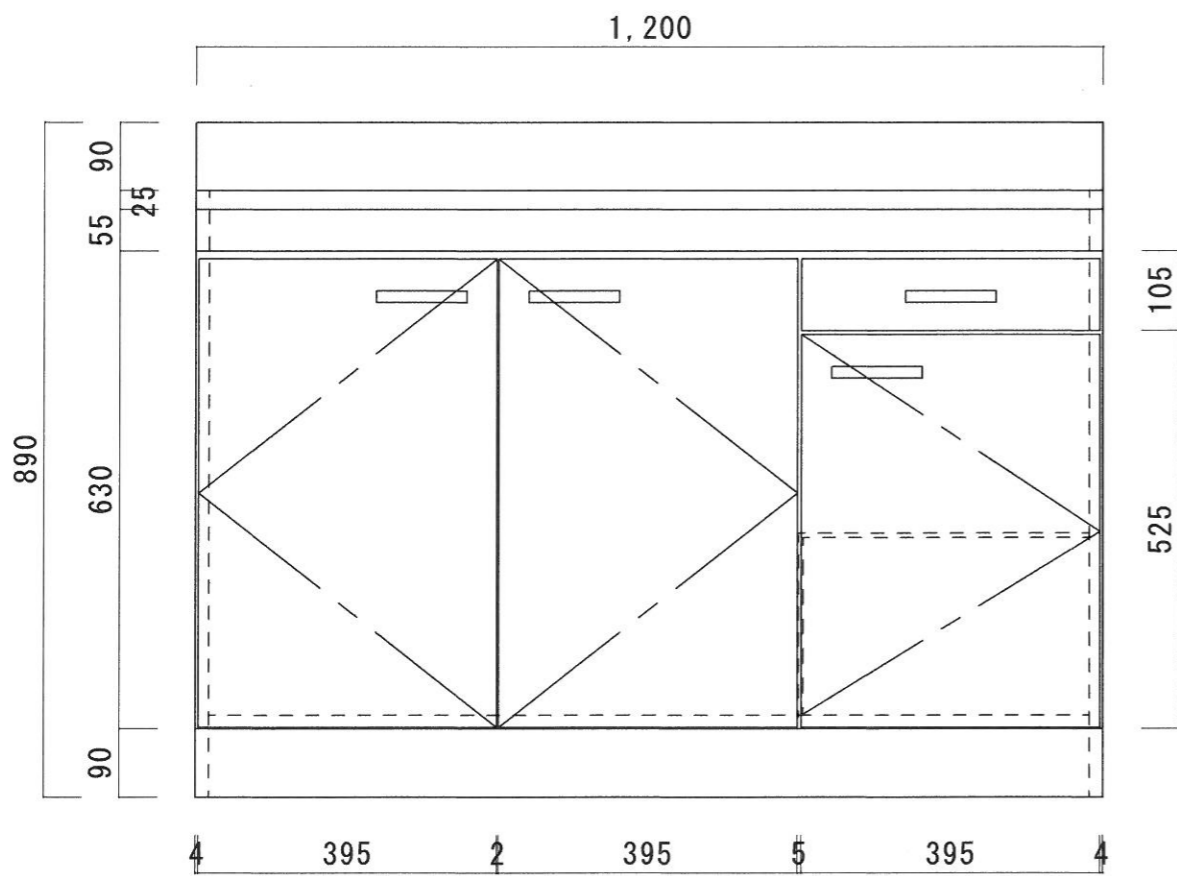

仕 様

天 板	SUS430 0.6T (シツク0.4T)
側 板	両面フラッシュ カラー合板 (内.外部)
底 板	片面フラッシュ ステンレス貼り (内部)
背 板	片面フラッシュ カラー合板 (内部)
前 板	片面フラッシュ ポリ合板 (外部)
扉	両面フラッシュ ポリ合板 (外部) カラー合板 (内部)
ケコミ板	T=9 カラー合板 (こげ茶)
排水金具	防臭装置付大型ゴミ収納器 (ジャバラホース付) (40A 直管アダプターとの交換も可能です)
コーティング棚	W=385*D=230*H=240
丁 番	ワンタッチ.スライド丁番
取 手	樹脂製 一文字取手

ニッサンハロー(株)	品 名 流し台	品 番 ES55-120L (左)	縮 尺 1:10	承認	承認	承認	担 当	図 番 E-148
------------	------------	----------------------	-------------	----	----	----	-----	--------------