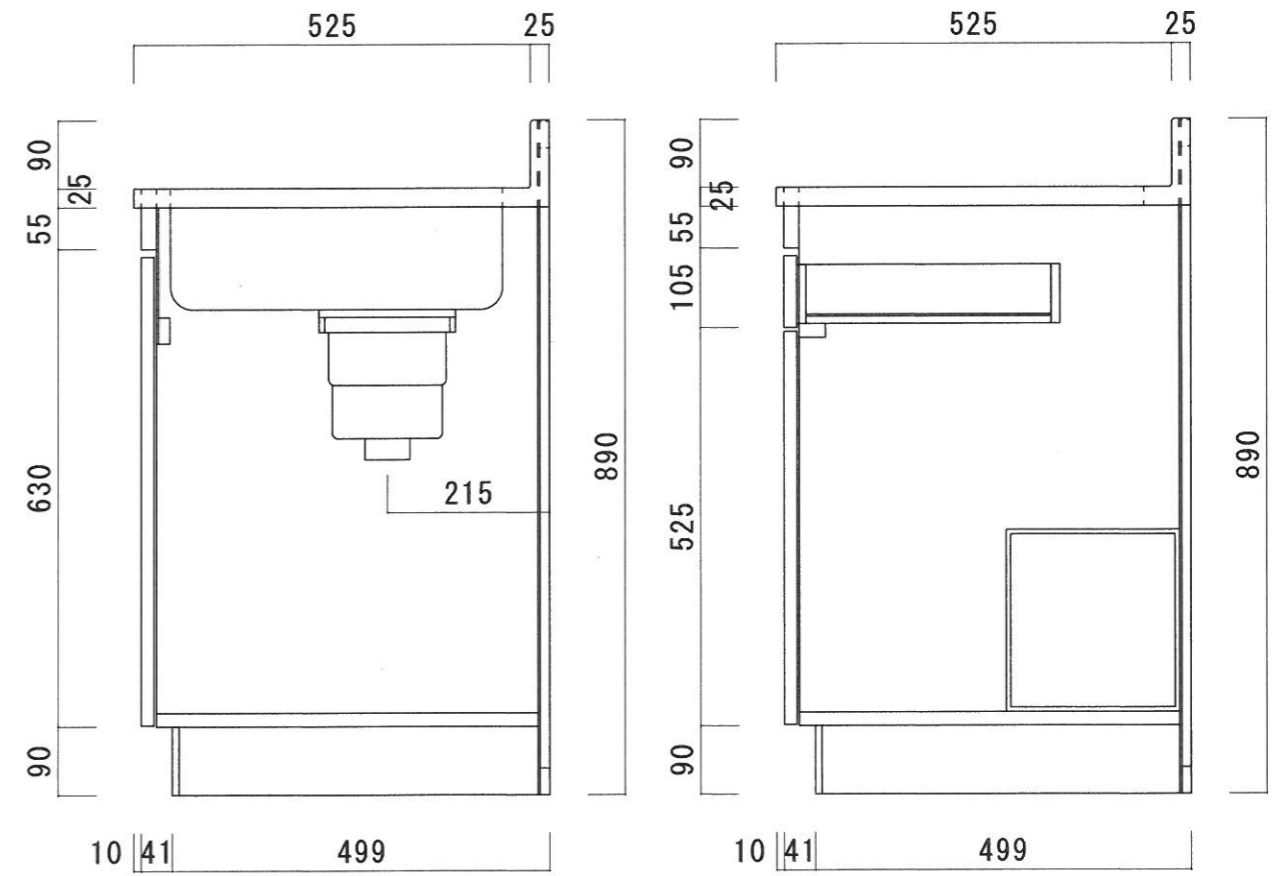

仕 様

天 板	SUS430 0.6T (シツク0.4T)
側 板	両面フラッシュ カラー合板 (内.外部)
底 板	片面フラッシュ ステンレス貼り (内部)
背 板	片面フラッシュ カラー合板 (内部)
前 板	片面フラッシュ ポリ合板 (外部)
扉	両面フラッシュ ポリ合板 (外部) カラー合板 (内部)
ケコミ板	T=9 カラー合板 (こげ茶)
排水金具	防臭装置付大型ゴミ収納器 (ジャバラホース付) (40A 直管アダプターとの交換も可能です)
コーティング棚	W=385*D=230*H=240
丁 番	ワンタッチ.スライド丁番
取 手	樹脂製 一文字取手

ニッサンハロー(株)	品 名 流し台	品 番 ES55-120L (左)	縮 尺 1:10	承認	承認	承認	担 当	図 番 E-148
------------	------------	----------------------	-------------	----	----	----	-----	--------------