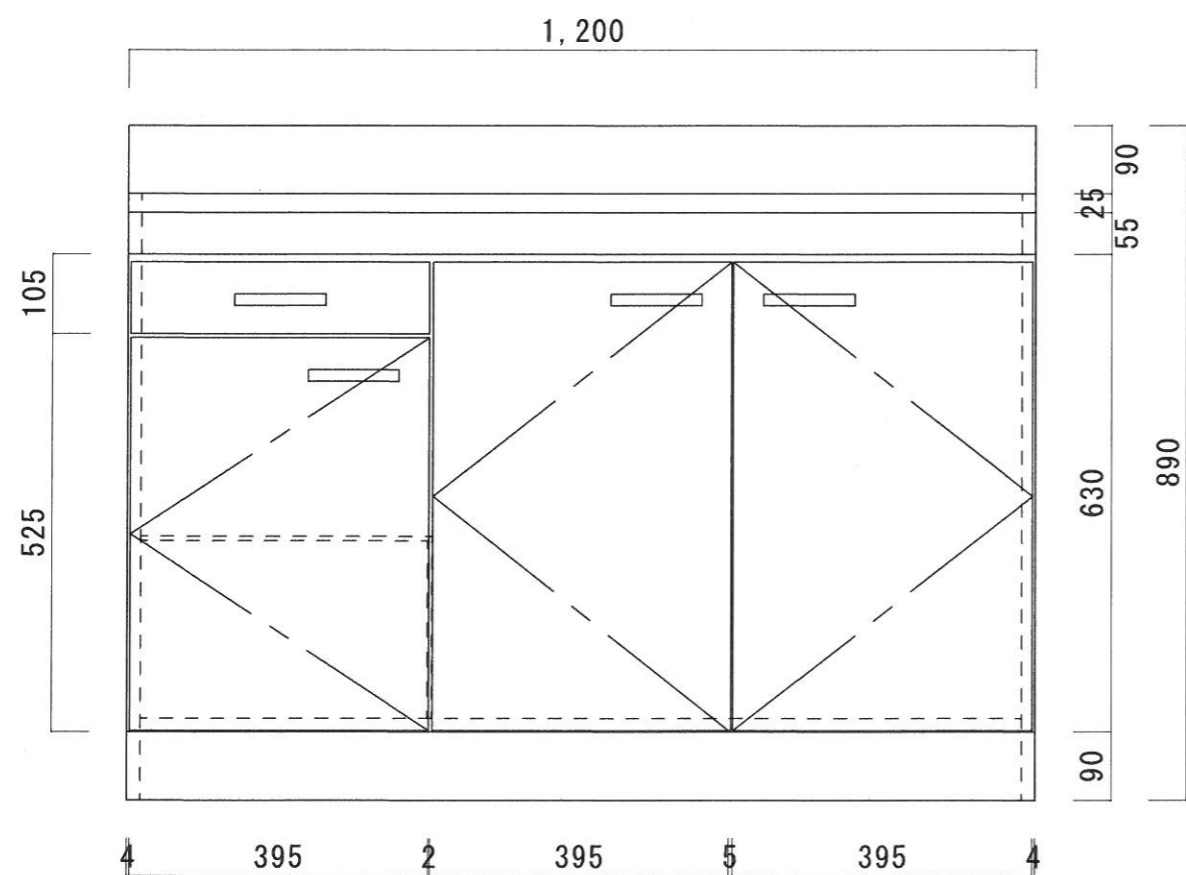

仕 様

天板	SUS430 0.6T (シツク0.4T)
側板	両面フラッシュ カラー合板 (内.外部)
底板	片面フラッシュ ステンレス貼り (内部)
背板	片面フラッシュ カラー合板 (内部)
前板	片面フラッシュ ポリ合板 (外部)
扉	両面フラッシュ ポリ合板 (外部) カラー合板 (内部)
ケコミ板	T=9 カラー合板 (こげ茶)
排水金具	防臭装置付大型ゴミ収納器 (ジャバラホース付) (40A 直管アダプターとの交換も可能です)
コーティング棚	W=385*D=230*H=240
丁番	ワンタッチ.スライド丁番
取手	樹脂製 一文字取手

ニッサンハロー(株)	品名 流し台	品番 ES55-120R右)	縮尺 1:10	承認	承認	承認	担当	図番 E-159
------------	-----------	-------------------	------------	----	----	----	----	-------------