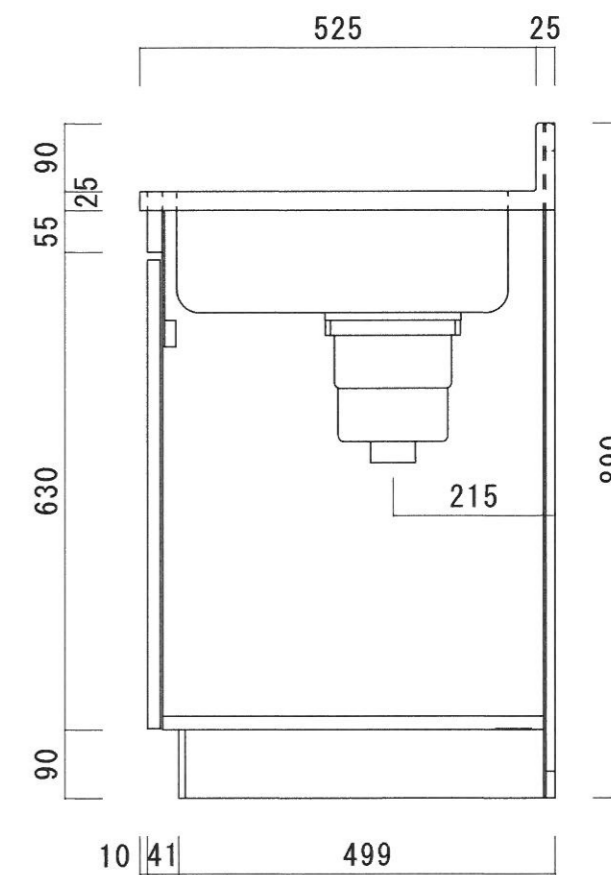

仕 様

天板	SUS430 0.6T (シツク0.4T)
側板	両面フラッシュ カラー合板 (内.外部)
底板	片面フラッシュ ステンレス貼り (内部)
背板	片面フラッシュ カラー合板 (内部)
前板	片面フラッシュ ポリ合板 (外部)
扉	両面フラッシュ ポリ合板 (外部) カラー合板 (内部)
ケコミ板	T=9 カラー合板 (こげ茶)
排水金具	防臭装置付大型ゴミ収納器 (ジャバラホース付) (40A 直管アダプターとの交換も可能です)
コーティング棚	W=385*D=230*H=240
丁番	ワンタッチ.スライド丁番
取手	樹脂製 一文字取手

ニッサンハロー(株)	品名 流し台	品番 ES55-120R右)	縮尺 1:10	承認	承認	承認	担当	図番 E-159
------------	-----------	-------------------	------------	----	----	----	----	-------------