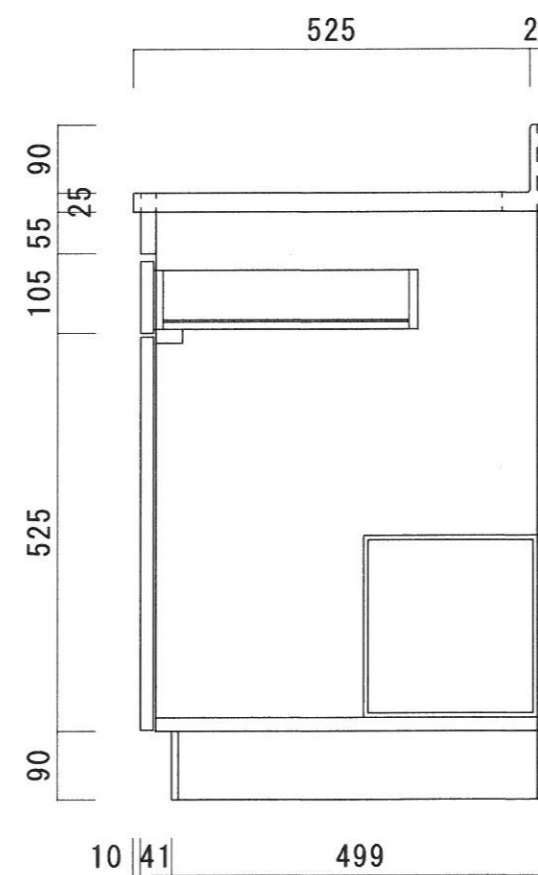

仕 様

天板	SUS430 0.6T (シツク0.4T)
側板	両面フラッシュ カラー合板 (内.外部)
底板	片面フラッシュ ステンレス貼り (内部)
背板	片面フラッシュ カラー合板 (内部)
前板	片面フラッシュ ポリ合板 (外部)
扉	両面フラッシュ ポリ合板 (外部) カラー合板 (内部)
ケコミ板	T=9 カラー合板 (こげ茶)
排水金具	防臭装置付大型ゴミ収納器 (ジャバラホース付) (40A 直管アダプターとの交換も可能です)
コーティング棚	W=385*D=230*H=240
丁番	ワンタッチ.スライド丁番
取手	樹脂製 一文字取手

ニッサンハロー(株)	品名 流し台	品番 ES55-120R右)	縮尺 1:10	承認	承認	承認	担当	図番 E-159
------------	-----------	-------------------	------------	----	----	----	----	-------------