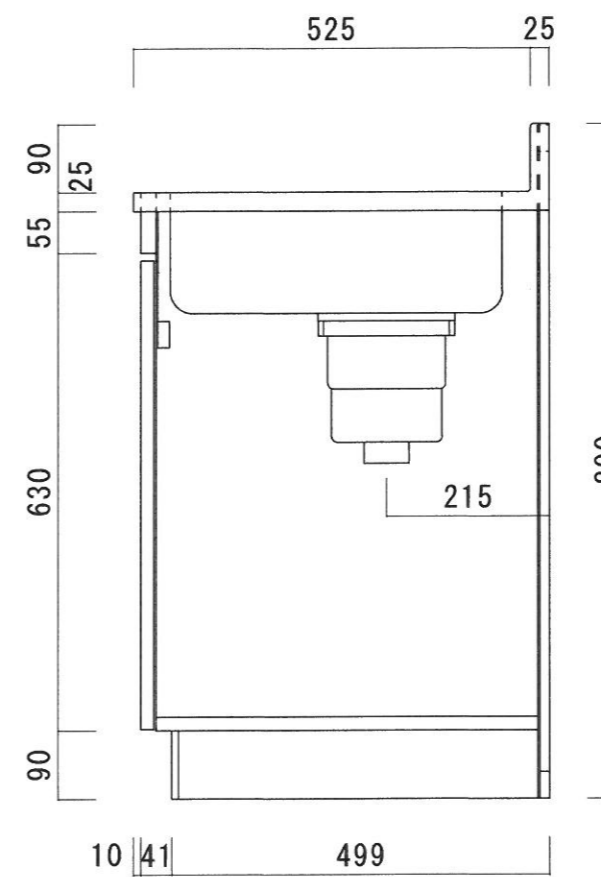

仕 様

天 板	SUS430 0.4T (シンク0.4T) L天0.3T
側 板	両面フラッシュ カラー合板 (内.外部)
底 板	片面フラッシュ ステンレス貼り (内部)
背 板	片面フラッシュ カラー合板 (内部)
前 板	片面フラッシュ ポリ合板 (外部)
扉	両面フラッシュ ポリ合板 (外部) カラー合板 (内部)
ケコミ板	T=9 カラー合板 (こげ茶)
排水金具	防臭装置付大型ゴミ収納器 (ジャバラホース付) (40A 直管アダプターとの交換も可能です)
コーティング棚	W=385*D=230*H=240
丁 番	ワンタッチ.スライド丁番
取 手	樹脂製 一文字取手

ニッサンハロー(株)	品 名 流し台	品 番 ES55-165GL (左)	縮 尺 1:10	承認	承認	承認	担 当	図 番 E-158
------------	------------	-----------------------	-------------	----	----	----	-----	--------------