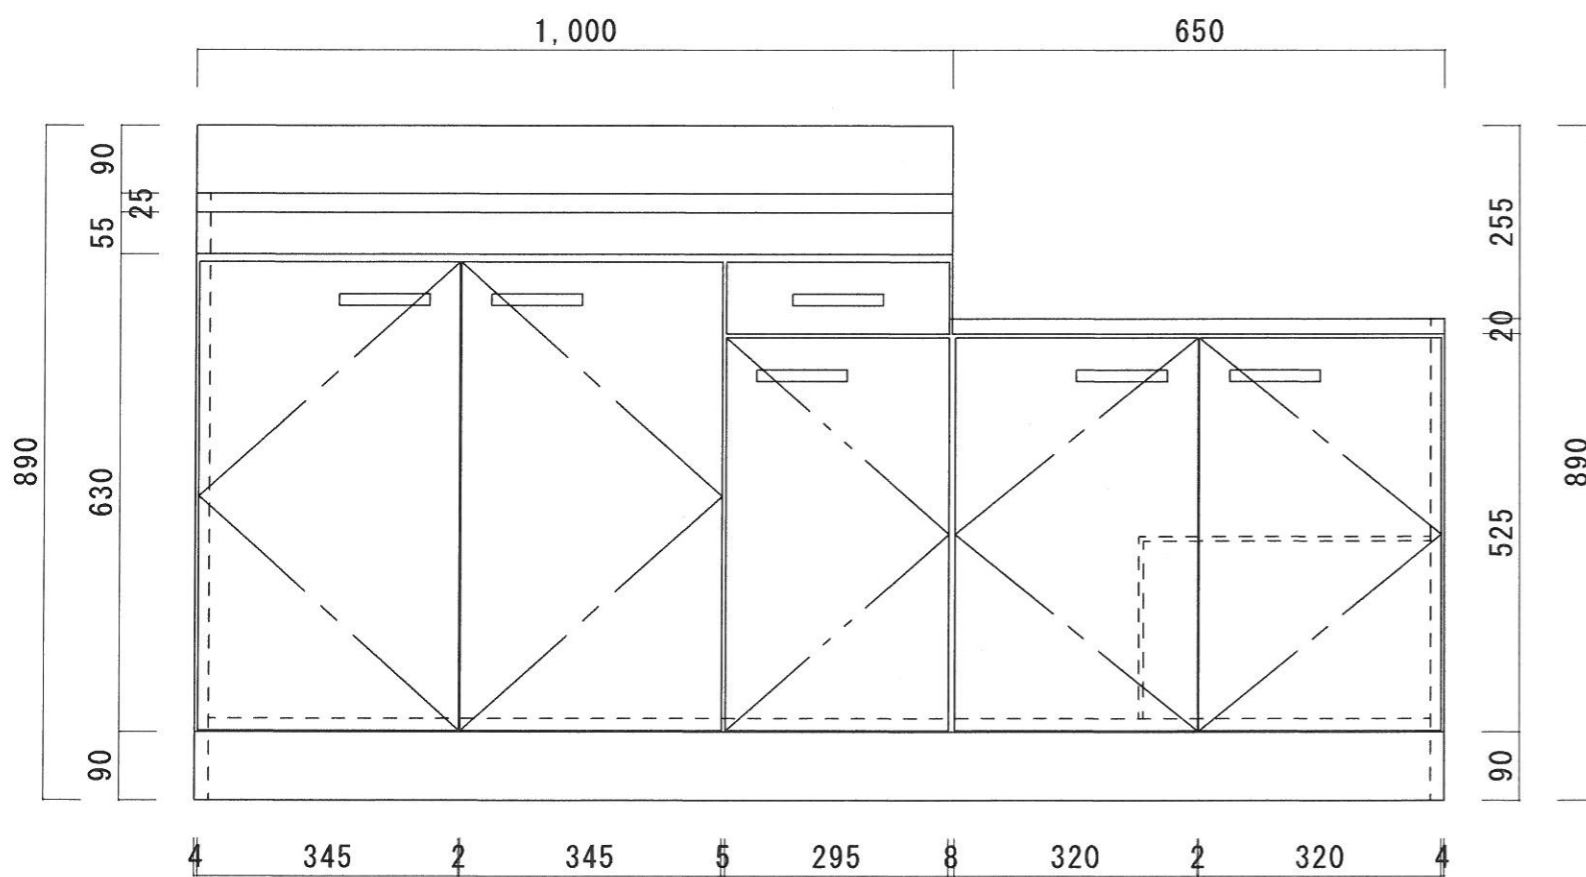

仕 様

天 板	SUS430 0.4T (シンク0.4T) L天0.3T
側 板	両面フラッシュ カラー合板 (内.外部)
底 板	片面フラッシュ ステンレス貼り (内部)
背 板	片面フラッシュ カラー合板 (内部)
前 板	片面フラッシュ ポリ合板 (外部)
扉	両面フラッシュ ポリ合板 (外部) カラー合板 (内部)
ケコミ板	T=9 カラー合板 (こげ茶)
排水金具	防臭装置付大型ゴミ収納器 (ジャバラホース付) (40A 直管アダプターとの交換も可能です)
コーティング棚	W=385*D=230*H=240
丁 番	ワンタッチ.スライド丁番
取 手	樹脂製 一文字取手

ニッサンハロー(株)	品 名 流し台	品 番 ES55-165GL (左)	縮 尺 1:10	承認	承認	承認	担 当	図 番 E-158
------------	------------	-----------------------	-------------	----	----	----	-----	--------------