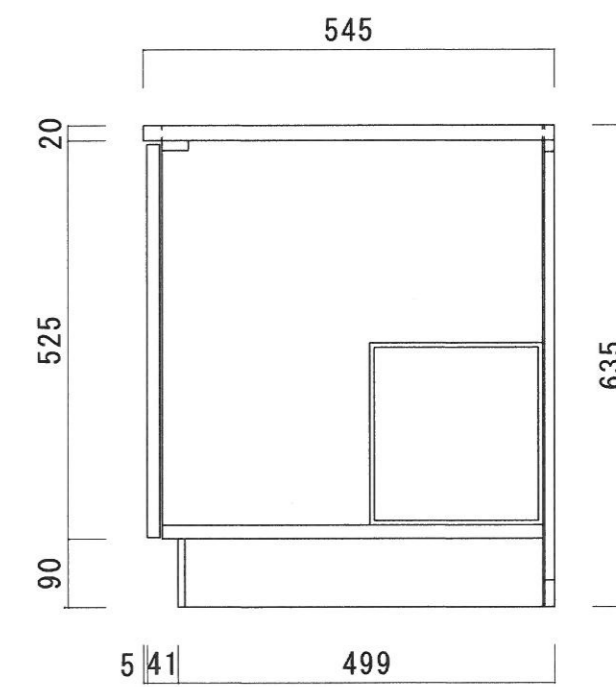

仕 様

天 板	SUS430 0.4T (シンク0.4T) L天0.3T
側 板	両面フラッシュ カラー合板 (内.外部)
底 板	片面フラッシュ ステンレス貼り (内部)
背 板	片面フラッシュ カラー合板 (内部)
前 板	片面フラッシュ ポリ合板 (外部)
扉	両面フラッシュ ポリ合板 (外部) カラー合板 (内部)
ケコミ板	T=9 カラー合板 (こげ茶)
排水金具	防臭装置付大型ゴミ収納器 (ジャバラホース付) (40A 直管アダプターとの交換も可能です)
コーティング棚	W=385*D=230*H=240
丁 番	ワンタッチ.スライド丁番
取 手	樹脂製 一文字取手

ニッサンハロー(株)	品 名 流し台	品 番 ES55-165GL (左)	縮 尺 1:10	承認	承認	承認	担 当	図 番 E-158
------------	------------	-----------------------	-------------	----	----	----	-----	--------------